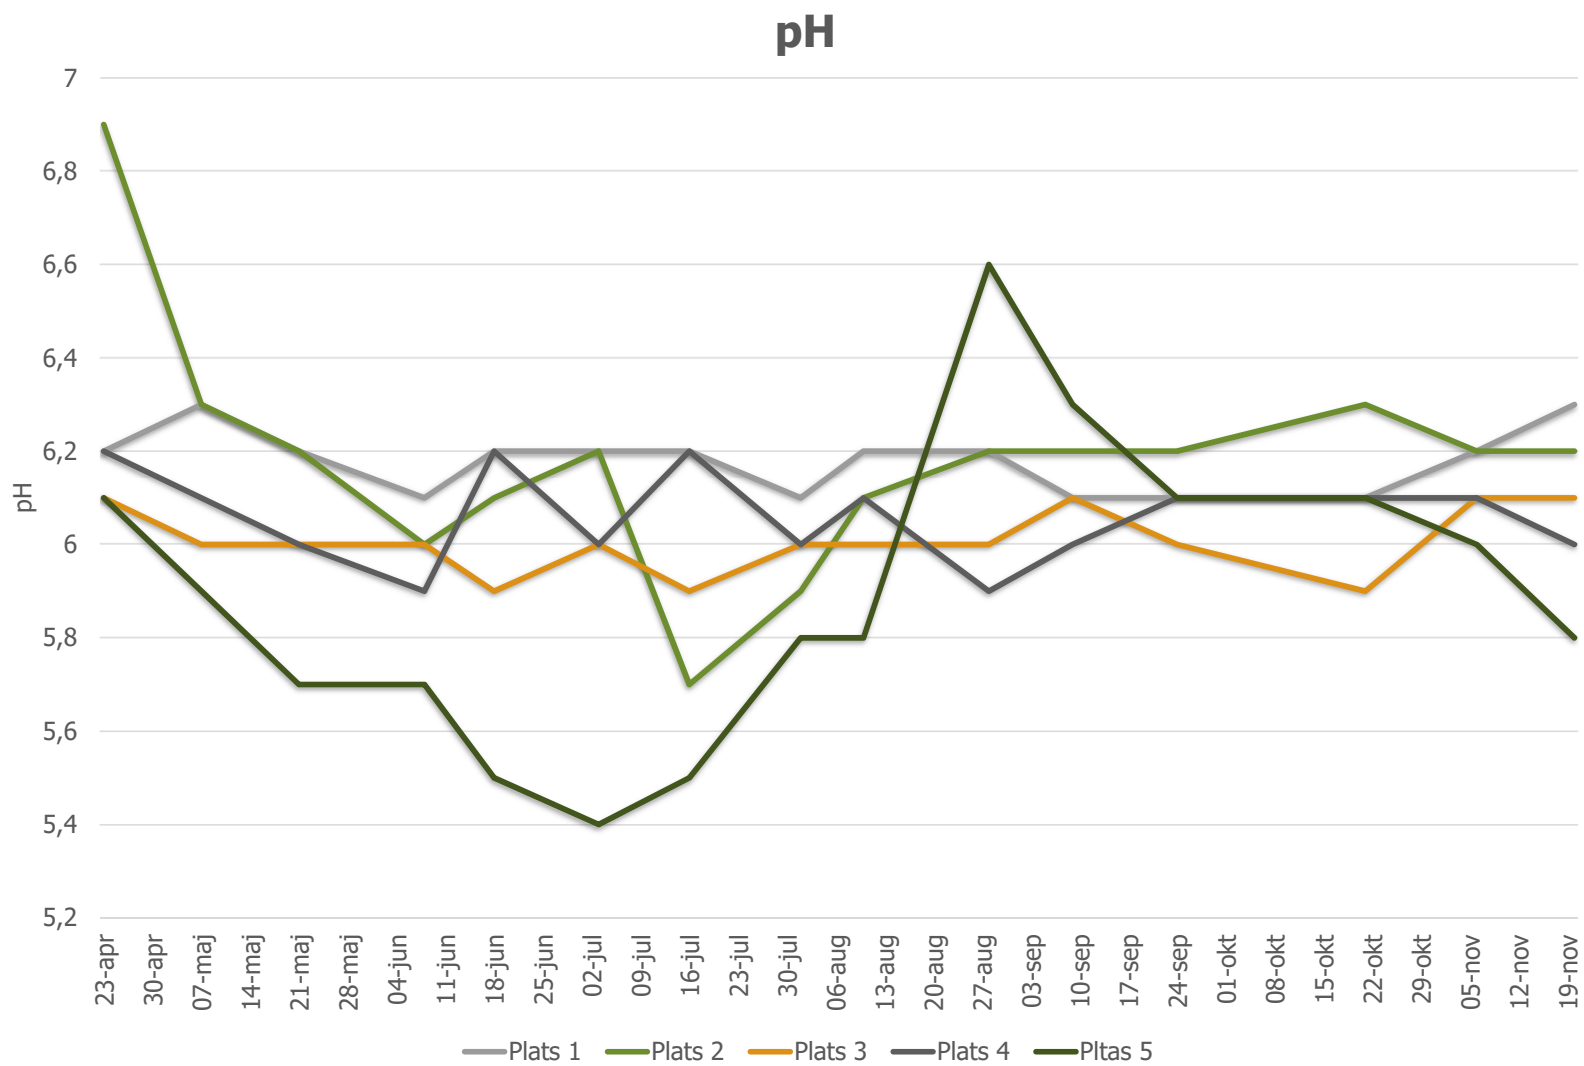

Jordprover på Brunnby under 2018

P-AI

P-HCl

LOVA med oss HS Konsult

- LOVA stöd för 50% av kostnaden
- 10 försök, höga och låga P-Al 0, 3.5, 7 & 14 ton/ha
- I Västmanland, Örebro, Dalarna, Uppsala och Stockholms län