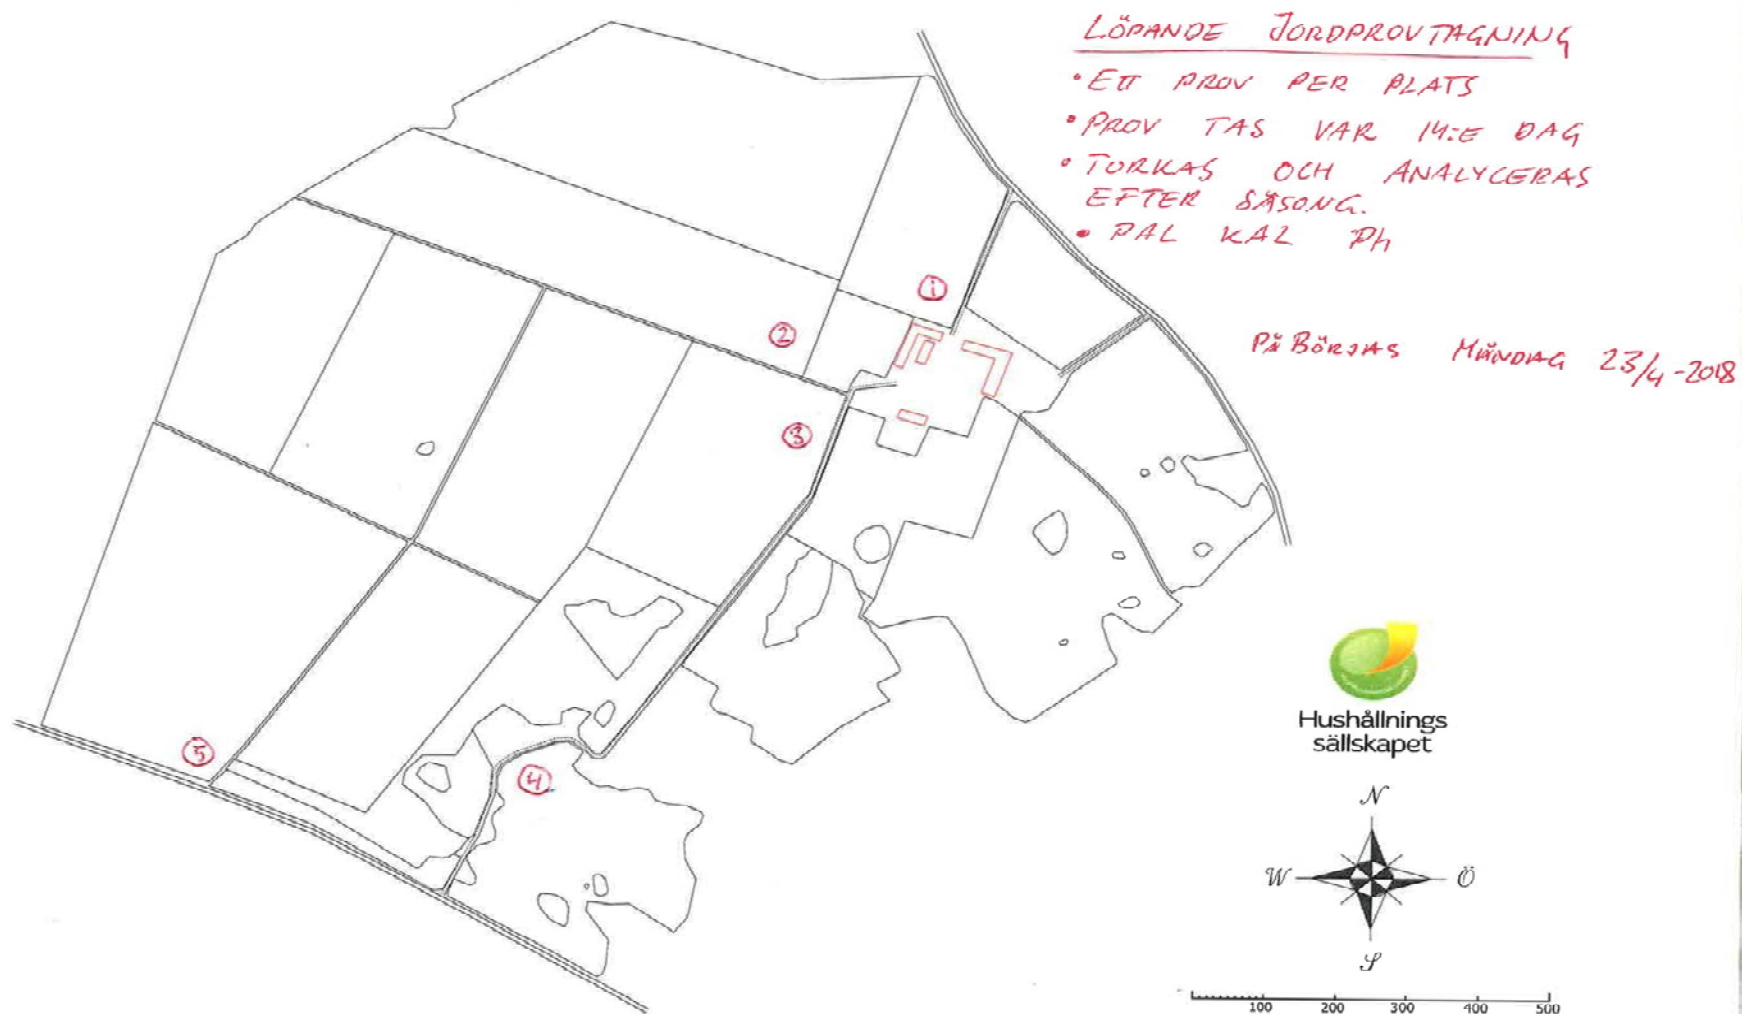

Jordprover på Brunnby under 2018

P-AI

P-HCl

LOVA med oss HS Konsult

- LOVA stöd för 50% av kostnaden
- 10 försök, höga och låga P-Al 0, 3.5, 7 & 14 ton/ha
- I Västmanland, Örebro, Dalarna, Uppsala och Stockholms län