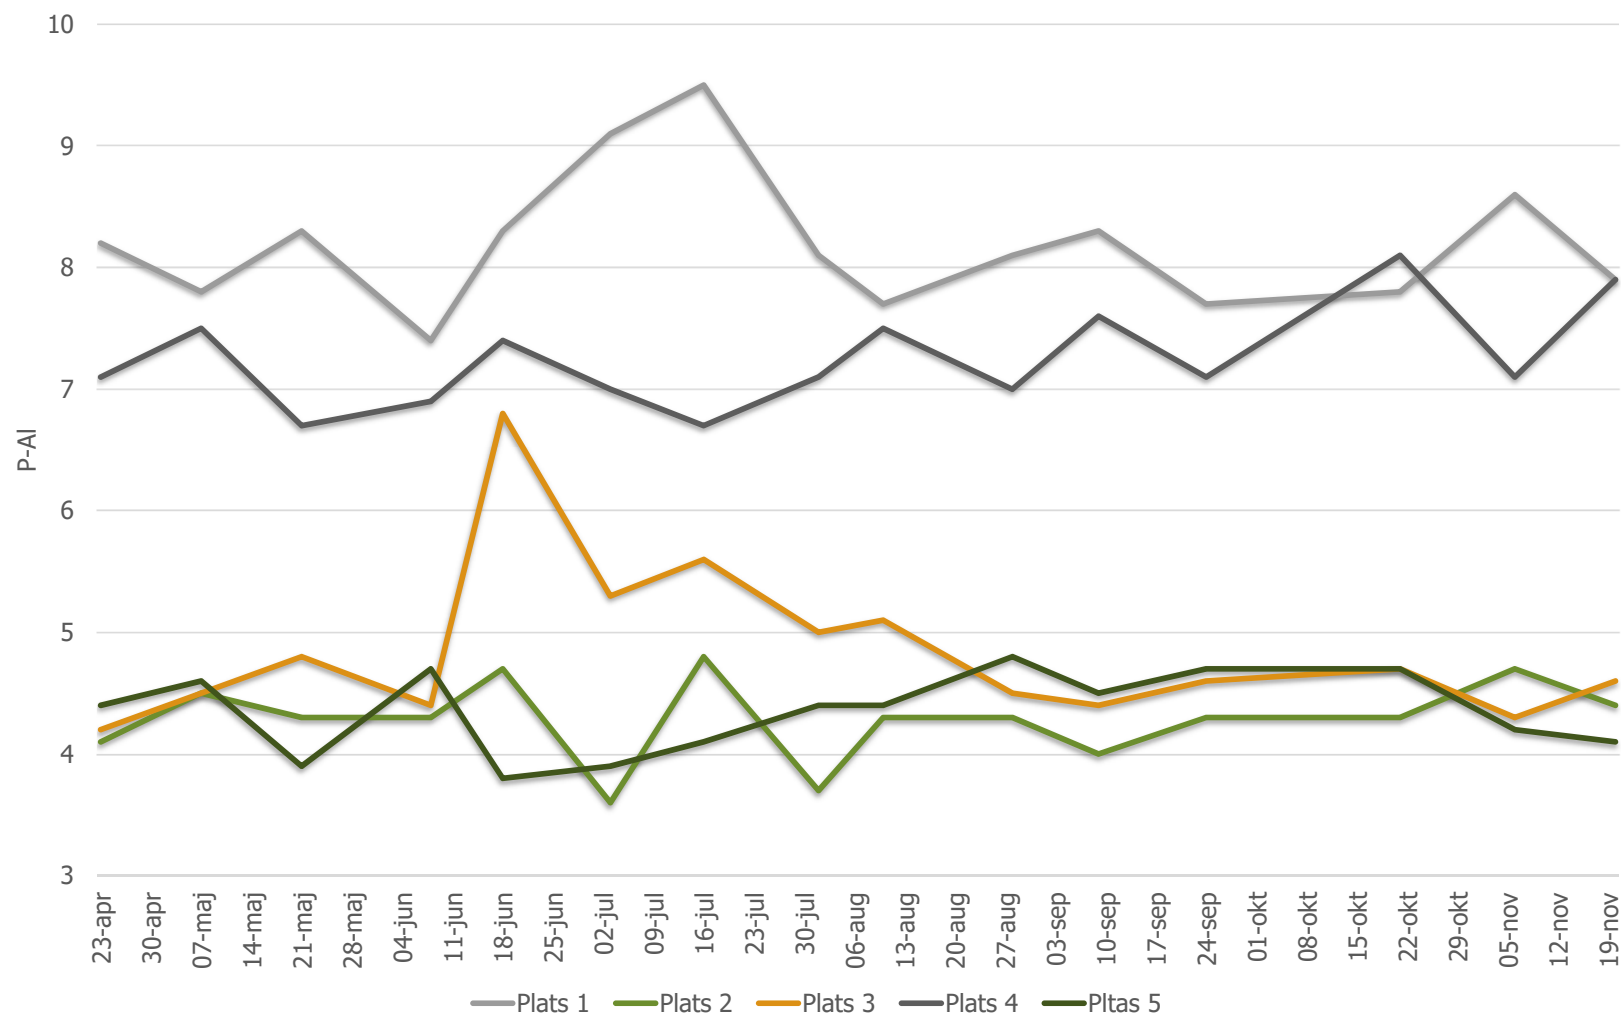

Jordprover på Brunnby under 2018

P-AI

P-HCl

LOVA med oss HS Konsult

- LOVA stöd för 50% av kostnaden
- 10 försök, höga och låga P-Al 0, 3.5, 7 & 14 ton/ha
- I Västmanland, Örebro, Dalarna, Uppsala och Stockholms län