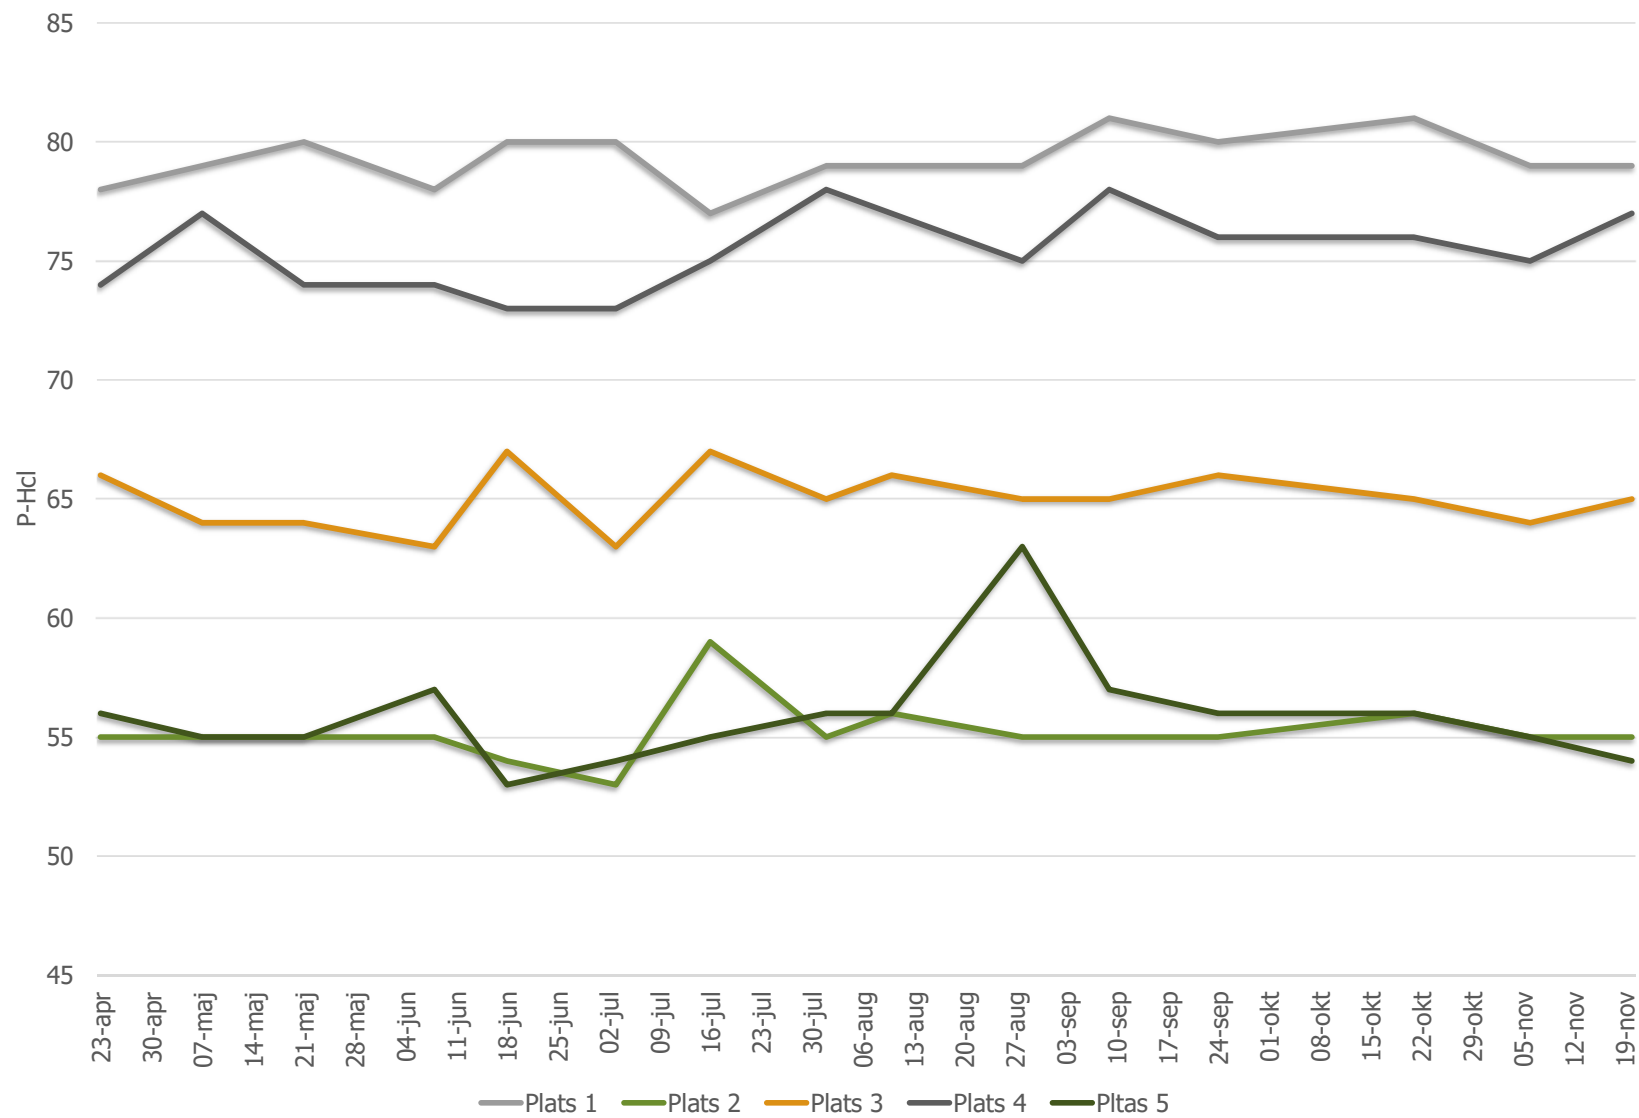

Jordprover på Brunnby under 2018

P-AI

P-HCl

LOVA med oss HS Konsult

- LOVA stöd för 50% av kostnaden
- 10 försök, höga och låga P-Al 0, 3.5, 7 & 14 ton/ha
- I Västmanland, Örebro, Dalarna, Uppsala och Stockholms län