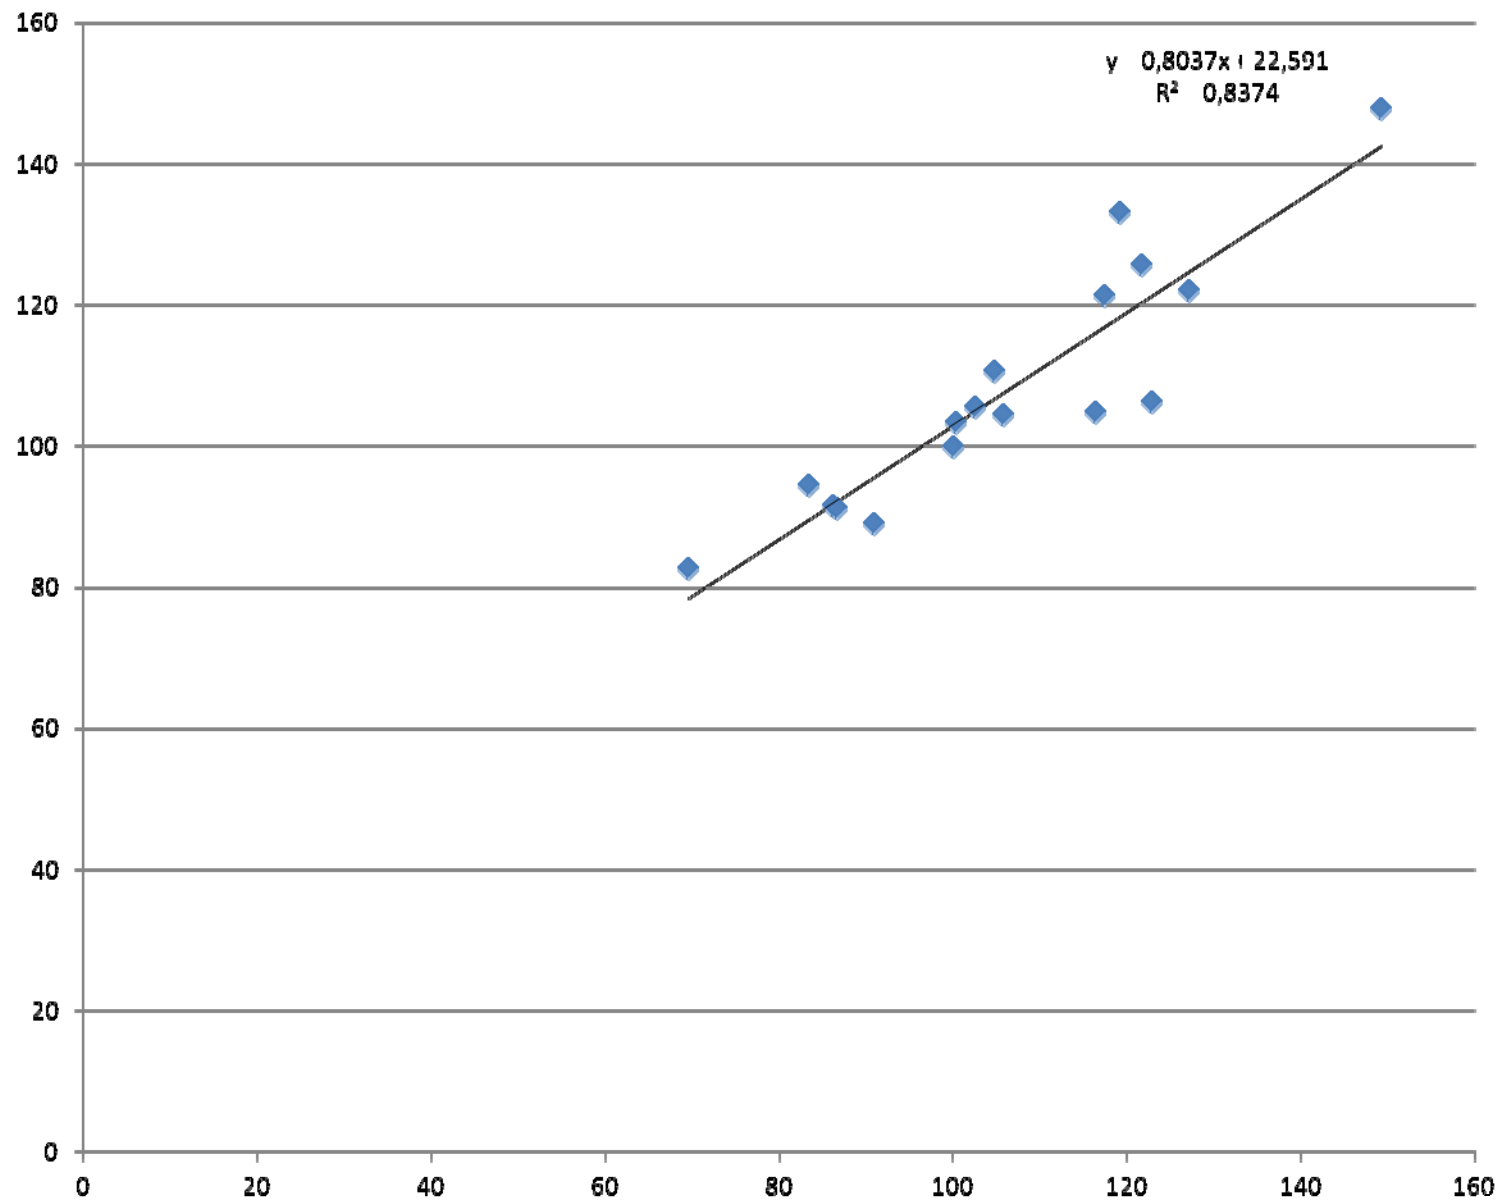

Nederbörd Brunnby 1994-2013

■ April
 ■ Maj
 ■ Juni
 ■ Juli
 ■ Augusti
 ■ September

2012	April	Maj	Juni	Juli	Augusti	September	Oktober
1				2,0		0,2	3,2
2			14,4				0,2
3			3,8		10,0		
4			1,2				0,8
5			0,8				
6	5,0		1,2		6,6		
7					0,6		
8				34,8	12,8		
9	0,8	25,4	1,2	2,6	3,0		
10	13,6	7,6	1,8	4,2			
11	5,4	14,6		1,0	0,8	1,6	
12	2,4	0,8	4,4				
13	0,8			0,4			
14				0,4		5,8	0,2
15				0,6			17,0
16			4,6				0,4
17			23,4	0,8			1,6
18				0,2		2,4	6,2
19			2,0		0,8	1,0	
20	13,8			1,8			8,0
21	1,0			0,2		3,0	
22					16,2	14,2	
23					17,2		
24					2,4		
25	0,2		31,2		2,2		
26	1,2		1,4		8,4	18,0	
27	0,2				0,2	5,0	
28				0,2		4,4	
29					2,8	4,0	0,6
30			15,2	1,6	0,2		0,4
31		4,0			19,4		
Summa	44,4	52,4	106,6	50,8	103,6	59,6	38,6

2013

	April	Maj	Juni	Juli	Augusti	September	Oktober
1				3	2		
2						4	
3			5				
4							
5							
6							
7					5		7
8							
9		9,0	6		24		4
10		10	4	14,0			
11							
12	2,4						
13	16,4						
14			15				
15					2		
16						6	
17			6			5	6,6
18	1					3	7,2
19	9				7		
20		3	4				
21		2					
22	1			1,5			5,2
23	3						0,6
24		0,5		1,5			1
25							
26			9	5			4,2
27							4,8
28		2	1				9,4
29				2,5			0,6
30							0,2
31				7			
Summa	32,8	26,5	50	34,5	40	18	50,8

◆ Serie1
— Linjär (Serie1)

TACK FÖR ER TID!