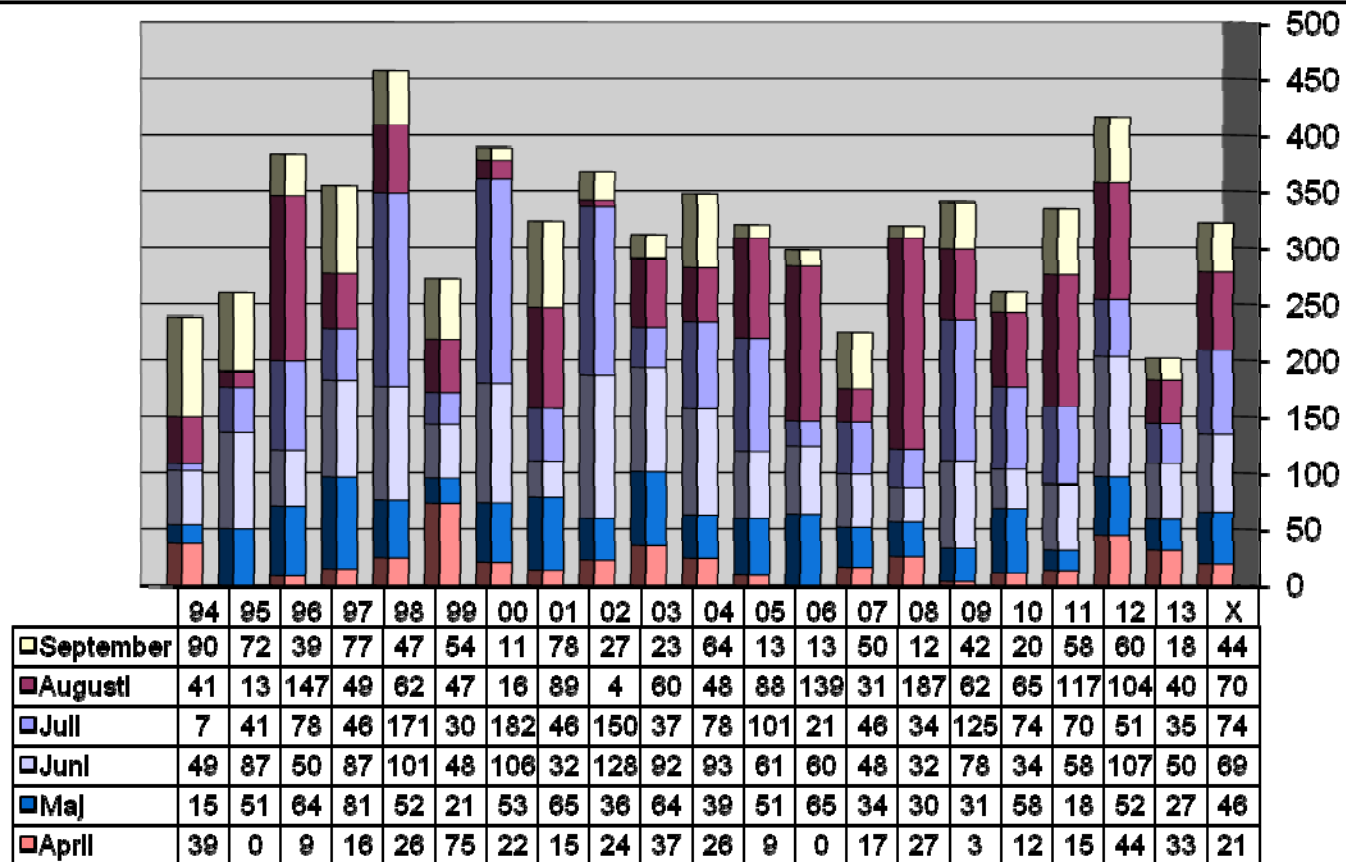

Nederbörd Brunnby 1994-2013

■ April
 ■ Maj
 ■ Juni
 ■ Juli
 ■ Augusti
 ■ September

2012	April	Maj	Juni	Juli	Augusti	September	Oktober
1				2,0		0,2	3,2
2			14,4				0,2
3			3,8		10,0		
4			1,2				0,8
5			0,8				
6	5,0		1,2		6,6		
7					0,6		
8				34,8	12,8		
9	0,8	25,4	1,2	2,6	3,0		
10	13,6	7,6	1,8	4,2			
11	5,4	14,6		1,0	0,8	1,6	
12	2,4	0,8	4,4				
13	0,8			0,4			
14				0,4		5,8	0,2
15				0,6			17,0
16			4,6				0,4
17			23,4	0,8			1,6
18				0,2		2,4	6,2
19			2,0		0,8	1,0	
20	13,8			1,8			8,0
21	1,0			0,2		3,0	
22					16,2	14,2	
23					17,2		
24					2,4		
25	0,2		31,2		2,2		
26	1,2		1,4		8,4	18,0	
27	0,2				0,2	5,0	
28				0,2		4,4	
29					2,8	4,0	0,6
30			15,2	1,6	0,2		0,4
31		4,0			19,4		
Summa	44,4	52,4	106,6	50,8	103,6	59,6	38,6

2013

	April	Maj	Juni	Juli	Augusti	September	Oktober
1				3	2		
2						4	
3			5				
4							
5							
6							
7					5		7
8							
9		9,0	6		24		4
10		10	4	14,0			
11							
12	2,4						
13	16,4						
14			15				
15					2		
16						6	
17			6			5	6,6
18	1					3	7,2
19	9				7		
20		3	4				
21		2					
22	1			1,5			5,2
23	3						0,6
24		0,5		1,5			1
25							
26			9	5			4,2
27							4,8
28		2	1				9,4
29				2,5			0,6
30							0,2
31				7			
Summa	32,8	26,5	50	34,5	40	18	50,8

◆ Serie1
— Linjär (Serie1)

TACK FÖR ER TID!