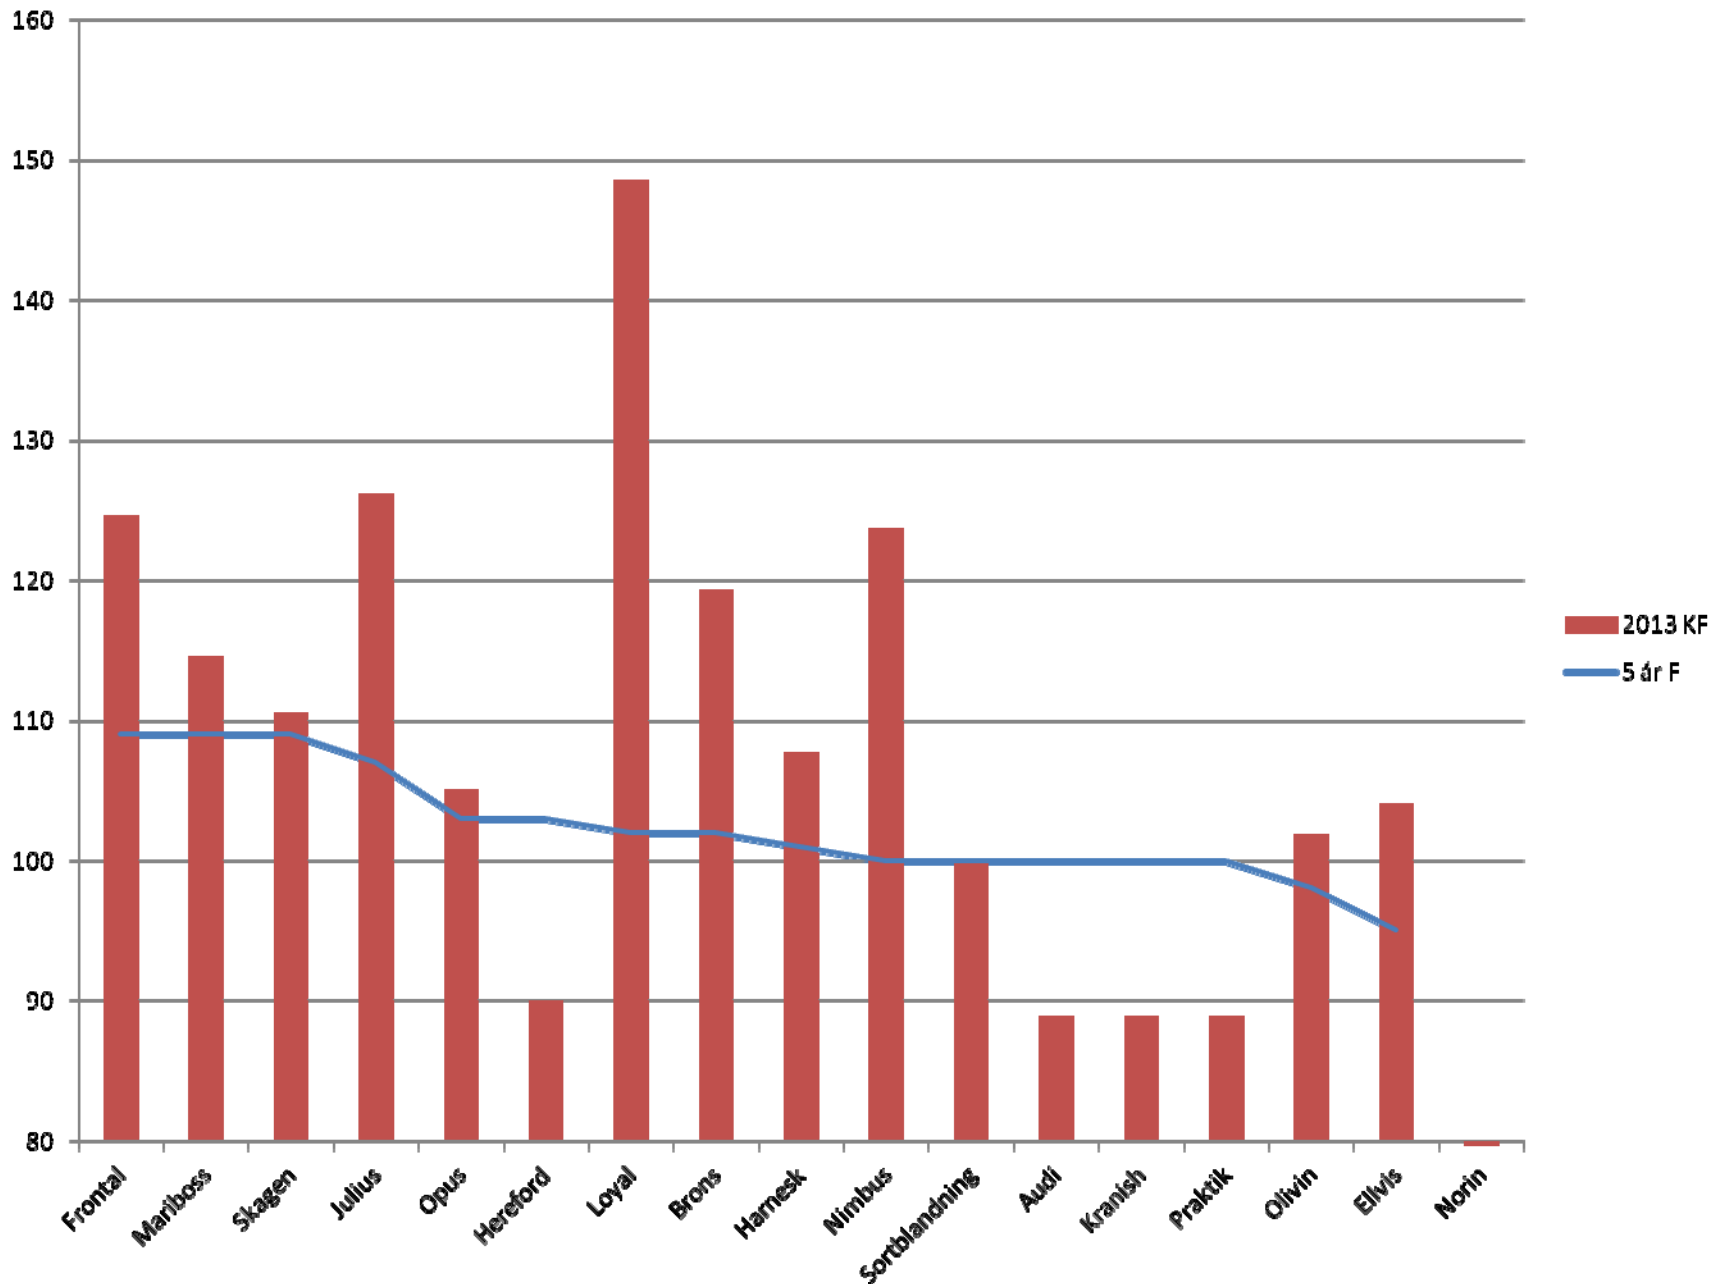

Nederbörd Brunnby 1994-2013

■ April
 ■ Maj
 ■ Juni
 ■ Juli
 ■ Augusti
 ■ September

2012	April	Maj	Juni	Juli	Augusti	September	Oktober
1				2,0		0,2	3,2
2			14,4				0,2
3			3,8		10,0		
4			1,2				0,8
5			0,8				
6	5,0		1,2		6,6		
7					0,6		
8				34,8	12,8		
9	0,8	25,4	1,2	2,6	3,0		
10	13,6	7,6	1,8	4,2			
11	5,4	14,6		1,0	0,8	1,6	
12	2,4	0,8	4,4				
13	0,8			0,4			
14				0,4		5,8	0,2
15				0,6			17,0
16			4,6				0,4
17			23,4	0,8			1,6
18				0,2		2,4	6,2
19			2,0		0,8	1,0	
20	13,8			1,8			8,0
21	1,0			0,2		3,0	
22					16,2	14,2	
23					17,2		
24					2,4		
25	0,2		31,2		2,2		
26	1,2		1,4		8,4	18,0	
27	0,2				0,2	5,0	
28				0,2		4,4	
29					2,8	4,0	0,6
30			15,2	1,6	0,2		0,4
31		4,0			19,4		
Summa	44,4	52,4	106,6	50,8	103,6	59,6	38,6

2013

	April	Maj	Juni	Juli	Augusti	September	Oktober
1				3	2		
2						4	
3			5				
4							
5							
6							
7					5		7
8							
9		9,0	6		24		4
10		10	4	14,0			
11							
12	2,4						
13	16,4						
14			15				
15					2		
16						6	
17			6			5	6,6
18	1					3	7,2
19	9				7		
20		3	4				
21		2					
22	1			1,5			5,2
23	3						0,6
24		0,5		1,5			1
25							
26			9	5			4,2
27							4,8
28		2	1				9,4
29				2,5			0,6
30							0,2
31				7			
Summa	32,8	26,5	50	34,5	40	18	50,8

◆ Serie1
— Linjär (Serie1)

TACK FÖR ER TID!