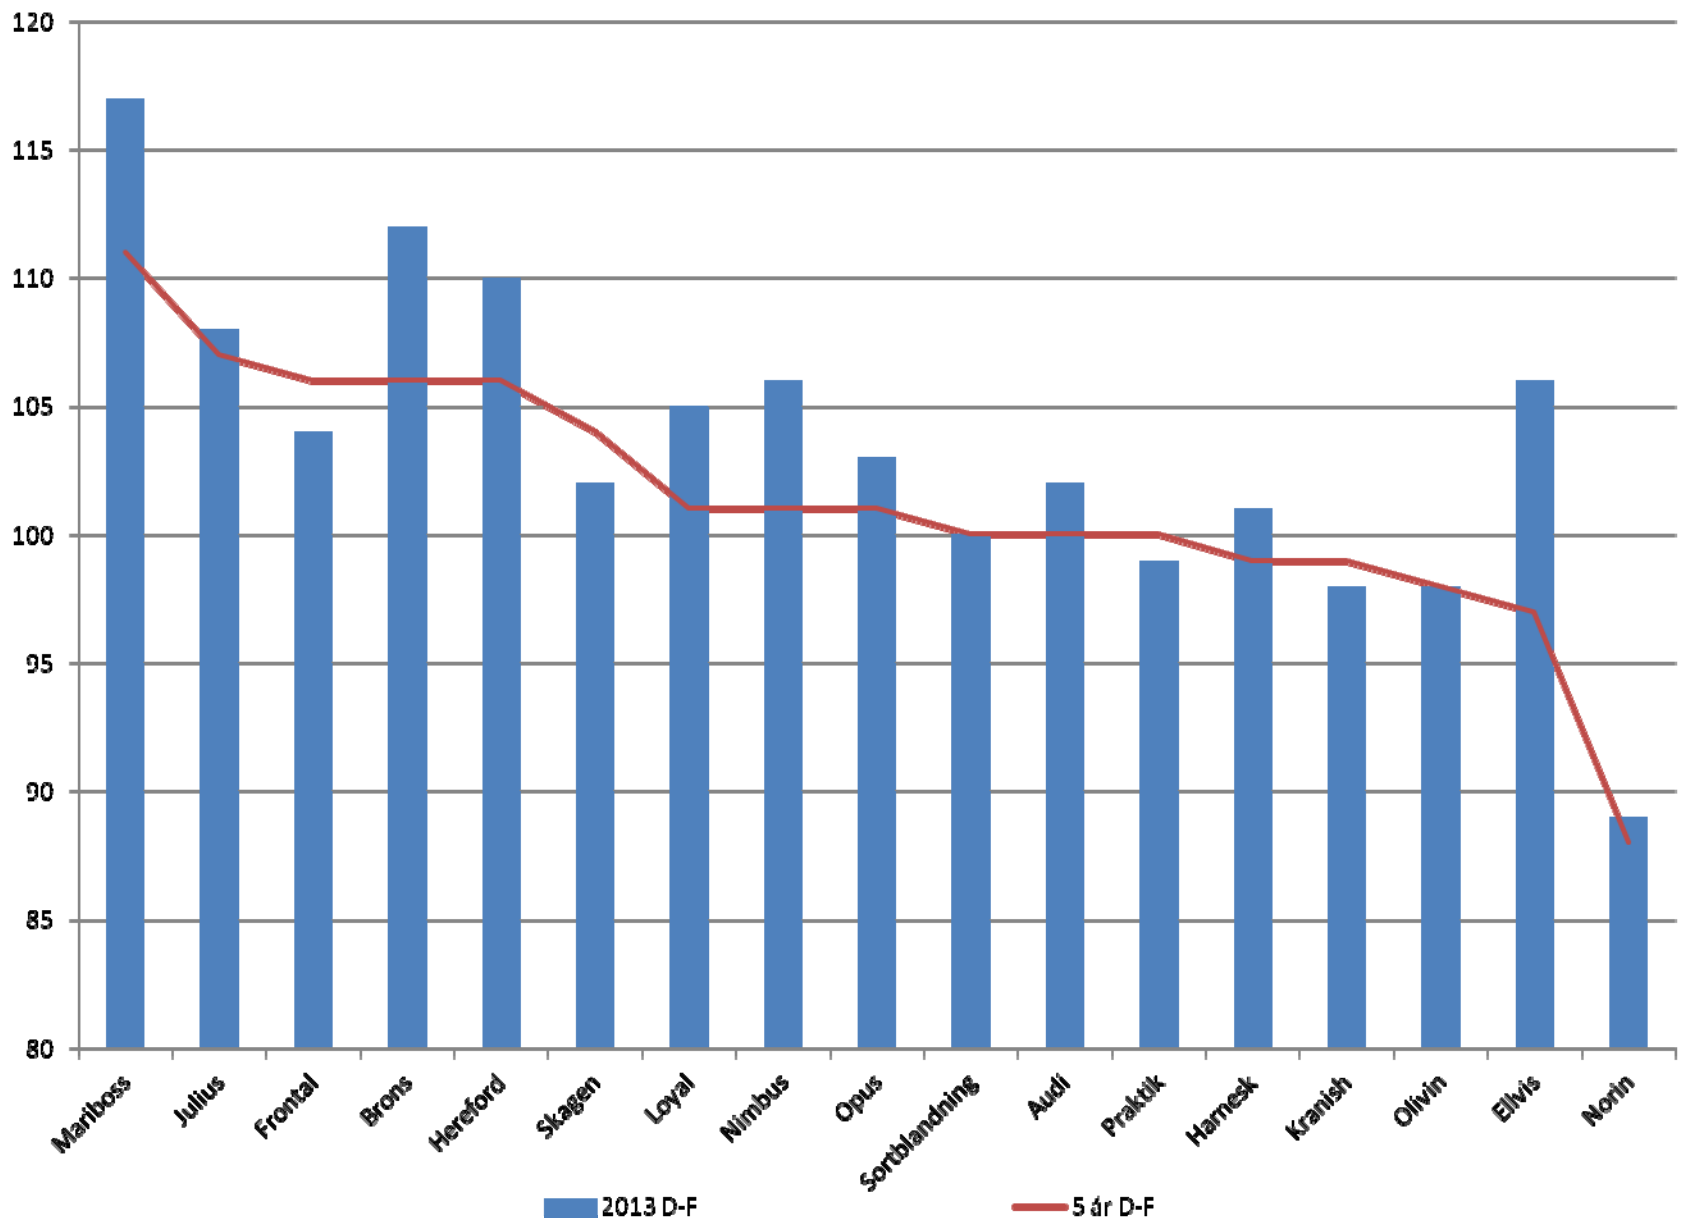

Nederbörd Brunnby 1994-2013

■ April
 ■ Maj
 ■ Juni
 ■ Juli
 ■ Augusti
 ■ September

2012	April	Maj	Juni	Juli	Augusti	September	Oktober
1				2,0		0,2	3,2
2			14,4				0,2
3			3,8		10,0		
4			1,2				0,8
5			0,8				
6	5,0		1,2		6,6		
7					0,6		
8				34,8	12,8		
9	0,8	25,4	1,2	2,6	3,0		
10	13,6	7,6	1,8	4,2			
11	5,4	14,6		1,0	0,8	1,6	
12	2,4	0,8	4,4				
13	0,8			0,4			
14				0,4		5,8	0,2
15				0,6			17,0
16			4,6				0,4
17			23,4	0,8			1,6
18				0,2		2,4	6,2
19			2,0		0,8	1,0	
20	13,8			1,8			8,0
21	1,0			0,2		3,0	
22					16,2	14,2	
23					17,2		
24					2,4		
25	0,2		31,2		2,2		
26	1,2		1,4		8,4	18,0	
27	0,2				0,2	5,0	
28				0,2		4,4	
29					2,8	4,0	0,6
30			15,2	1,6	0,2		0,4
31		4,0			19,4		
Summa	44,4	52,4	106,6	50,8	103,6	59,6	38,6

2013

	April	Maj	Juni	Juli	Augusti	September	Oktober
1				3	2		
2						4	
3			5				
4							
5							
6							
7					5		7
8							
9		9,0	6		24		4
10		10	4	14,0			
11							
12	2,4						
13	16,4						
14			15				
15					2		
16						6	
17			6			5	6,6
18	1					3	7,2
19	9				7		
20		3	4				
21		2					
22	1			1,5			5,2
23	3						0,6
24		0,5		1,5			1
25							
26			9	5			4,2
27							4,8
28		2	1				9,4
29				2,5			0,6
30							0,2
31				7			
Summa	32,8	26,5	50	34,5	40	18	50,8

◆ Serie1
— Linjär (Serie1)

TACK FÖR ER TID!