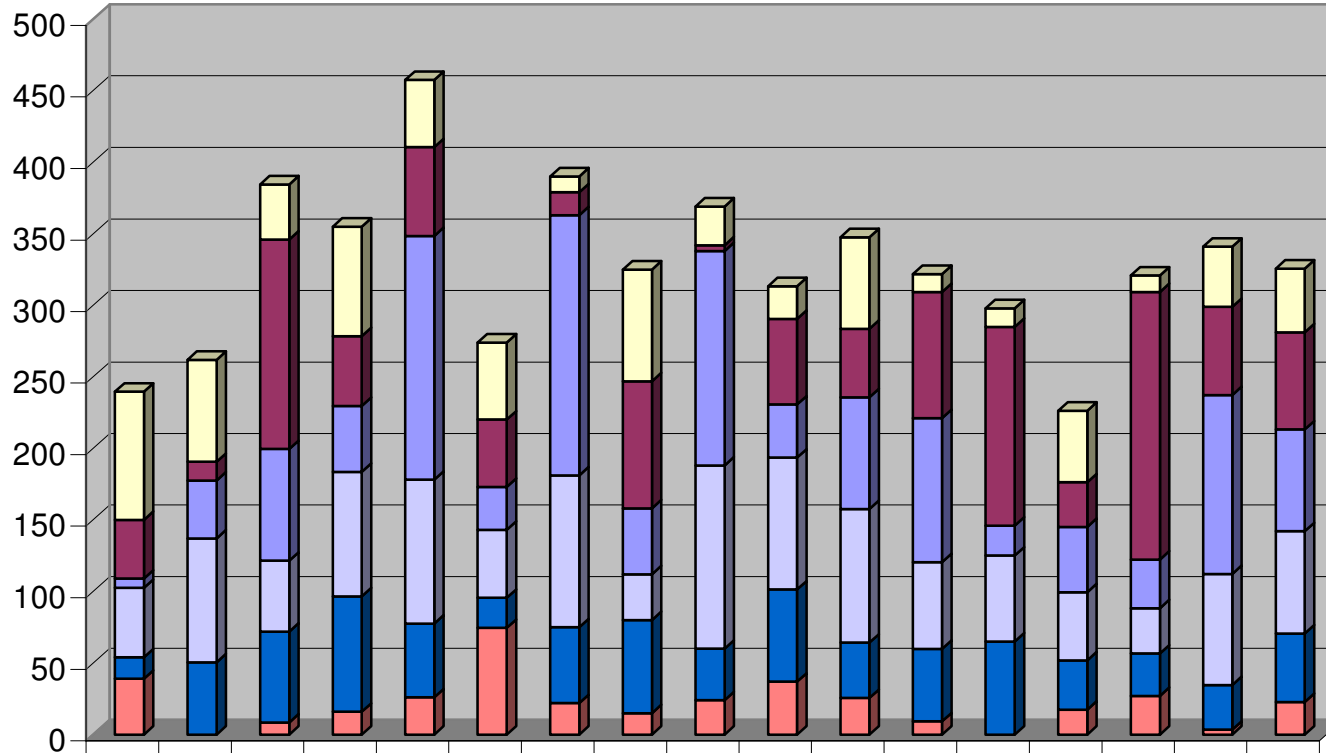

VÅRSÄD

2009

Vårvete F-området

2009

Vårvete F-området 2009

2009 jft med 5-årsmedeltal

Havre F-området

2009

Havre F-området 2009

2009 jft med 5-årsmedeltal

Ärter F-området 2009

2009 jft med 5-årsmedeltal

Proteinskörd Ärtor

Område D-G

Vårkorn F-området

2009

Vårkorn F-området 2009

2009 jft med 5-årsmedeltal

Nederbörd

Nederbörd Brunnby 1994-201

	94	95	96	97	98	99	00	01	02	03	04	05	06	07	08	09	X
September	90	72	39	77	47	54	11	78	27	23	64	13	13	50	12	42	44
Augusti	41	13	147	49	62	47	16	89	4	60	48	88	139	31	187	62	68
Juli	7	41	78	46	171	30	182	46	150	37	78	101	21	46	34	125	71
Juni	49	87	50	87	101	48	106	32	128	92	93	61	60	48	32	78	71
Maj	15	51	64	81	52	21	53	65	36	64	39	51	65	34	30	31	48
April	39	0	9	16	26	75	22	15	24	37	26	9	0	17	27	3	23

■ April
 ■ Maj
 ■ Juni
 ■ Juli
 ■ Augusti
 ■ September