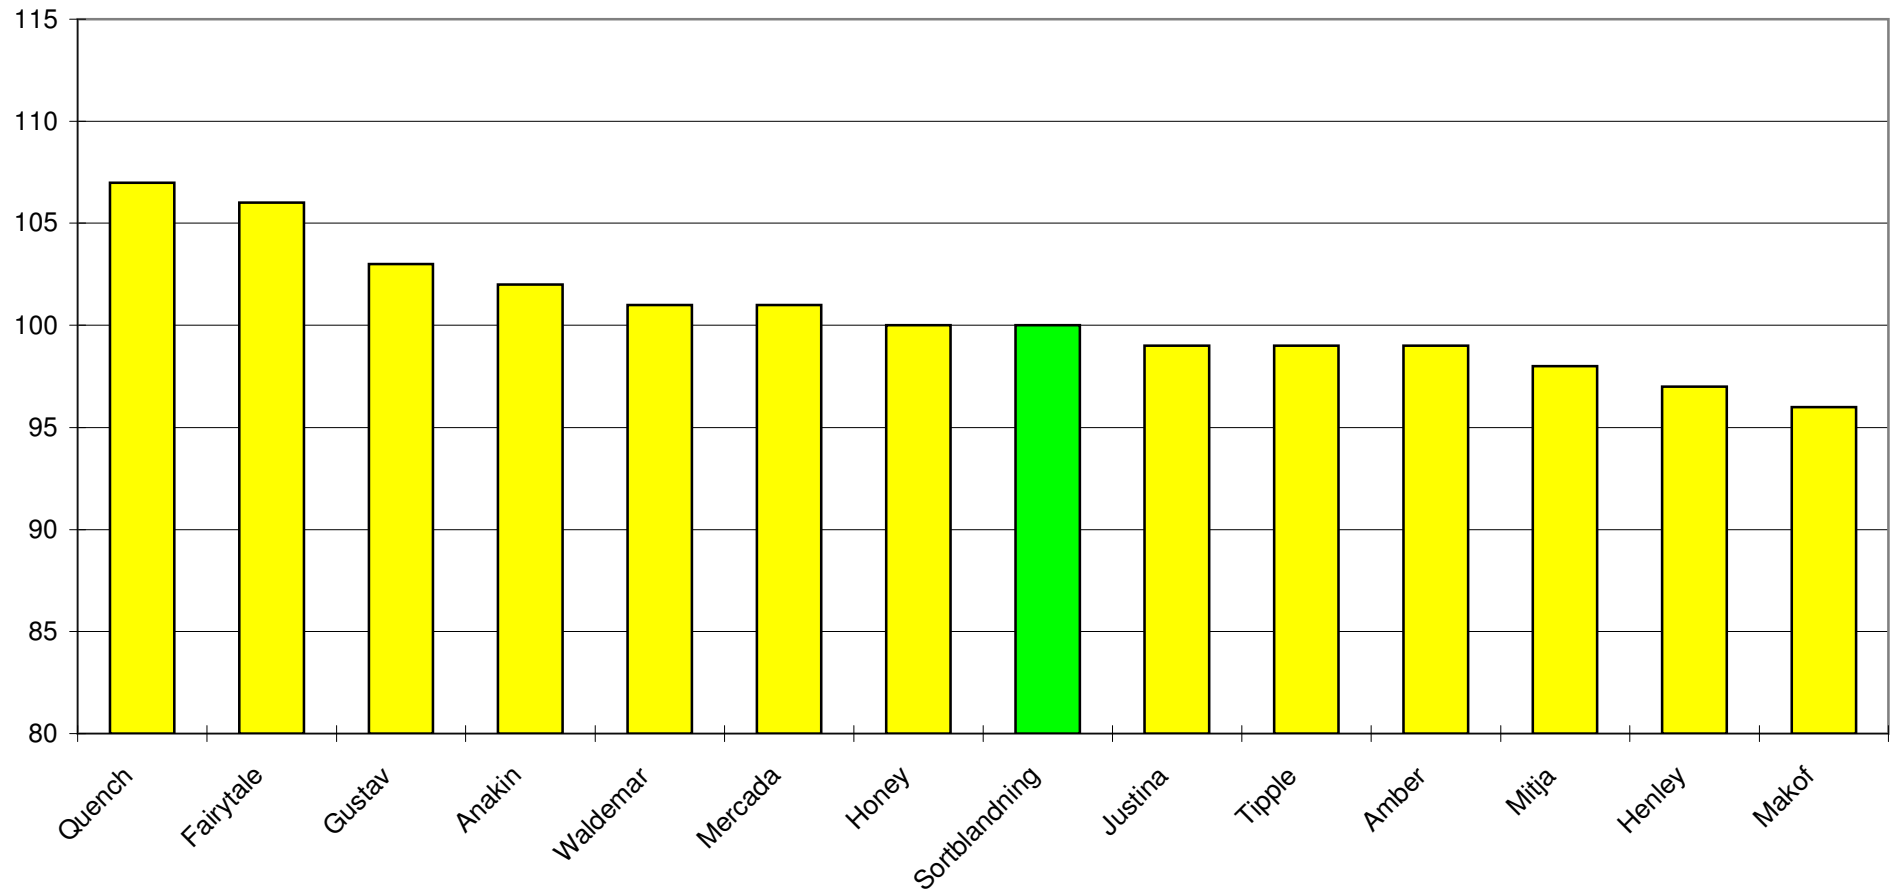

VÅRSÄD

2009

Vårvete F-området

2009

Vårvete F-området 2009

2009 jft med 5-årsmedeltal

Havre F-området

2009

Havre F-området 2009

2009 jft med 5-årsmedeltal

Ärter F-området 2009

2009 jft med 5-årsmedeltal

Proteinskörd Ärtor

Område D-G

Vårkorn F-området

2009

Vårkorn F-området 2009

2009 jft med 5-årsmedeltal

Nederbörd

Nederbörd Brunnby 1994-201

	94	95	96	97	98	99	00	01	02	03	04	05	06	07	08	09	X
September	90	72	39	77	47	54	11	78	27	23	64	13	13	50	12	42	44
Augusti	41	13	147	49	62	47	16	89	4	60	48	88	139	31	187	62	68
Juli	7	41	78	46	171	30	182	46	150	37	78	101	21	46	34	125	71
Juni	49	87	50	87	101	48	106	32	128	92	93	61	60	48	32	78	71
Maj	15	51	64	81	52	21	53	65	36	64	39	51	65	34	30	31	48
April	39	0	9	16	26	75	22	15	24	37	26	9	0	17	27	3	23

■ April
 ■ Maj
 ■ Juni
 ■ Juli
 ■ Augusti
 ■ September