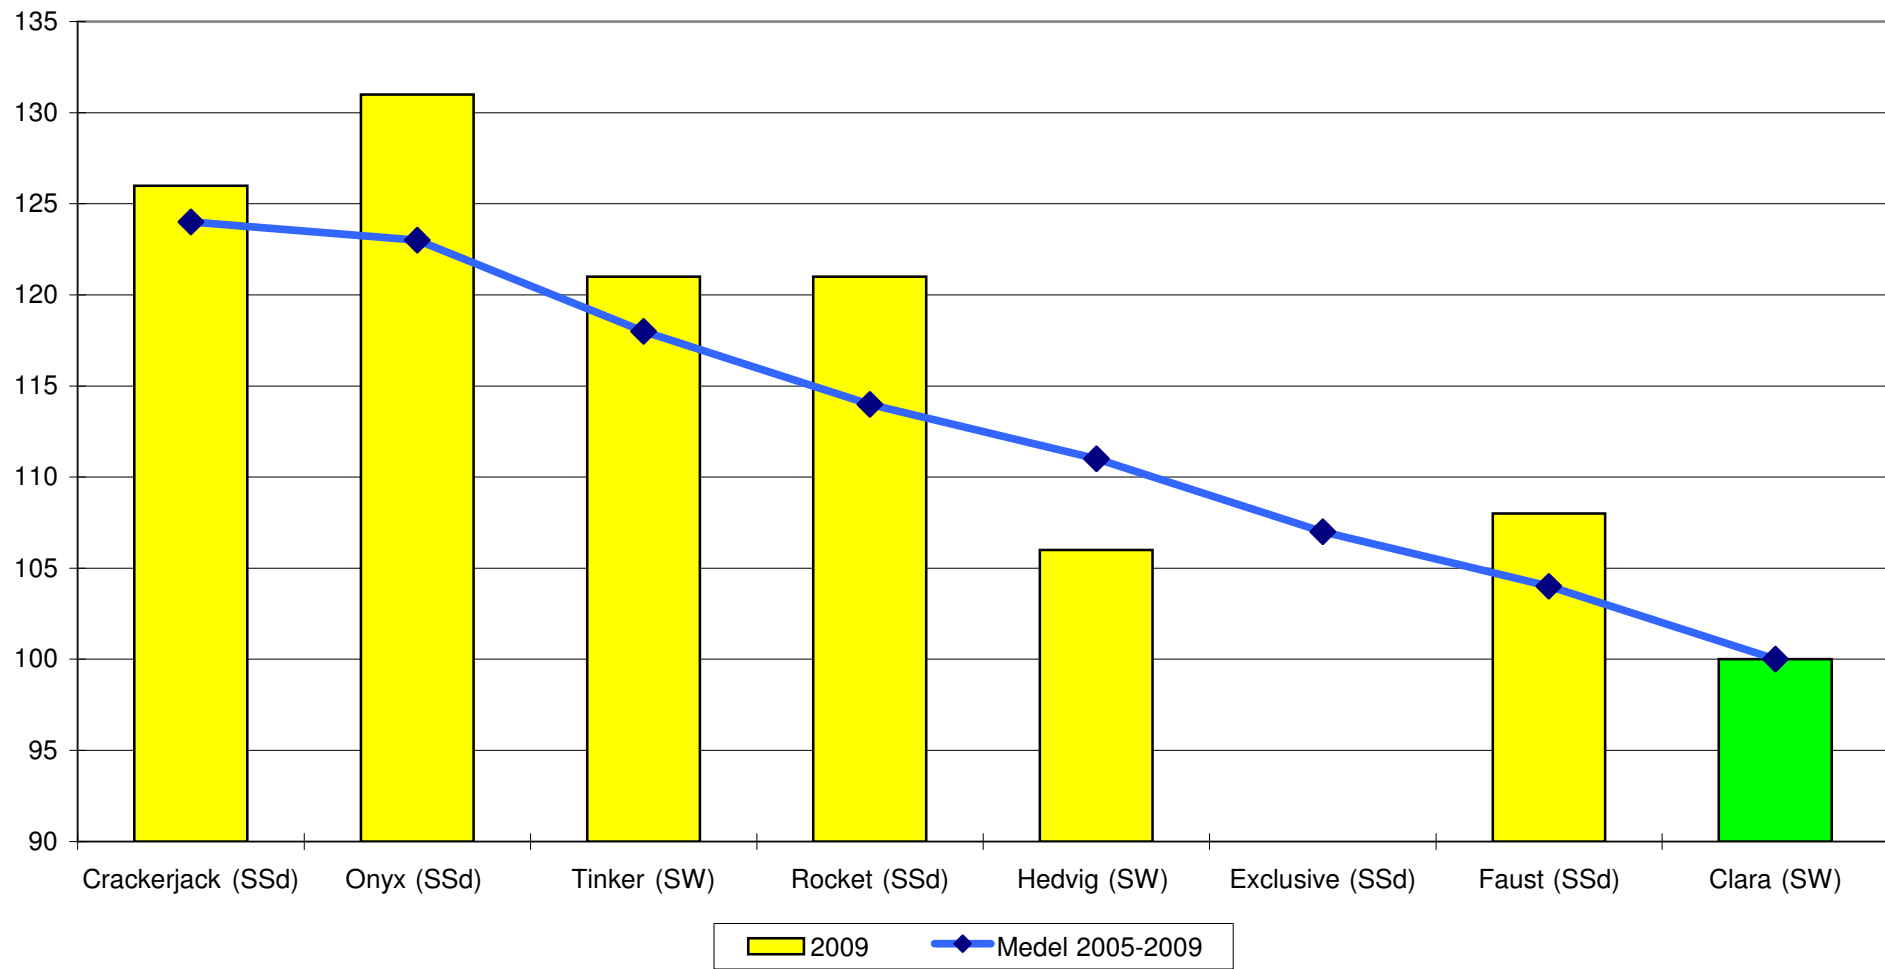

VÅRSÄD

2009

Vårvete F-området

2009

Vårvete F-området 2009

2009 jft med 5-årsmedeltal

Havre F-området

2009

Havre F-området 2009

2009 jft med 5-årsmedeltal

Ärter F-området 2009

2009 jft med 5-årsmedeltal

Proteinskörd Ärtor

Område D-G

Vårkorn F-området

2009

Vårkorn F-området 2009

2009 jft med 5-årsmedeltal

Nederbörd

Nederbörd Brunnby 1994-201

	94	95	96	97	98	99	00	01	02	03	04	05	06	07	08	09	X
September	90	72	39	77	47	54	11	78	27	23	64	13	13	50	12	42	44
Augusti	41	13	147	49	62	47	16	89	4	60	48	88	139	31	187	62	68
Juli	7	41	78	46	171	30	182	46	150	37	78	101	21	46	34	125	71
Juni	49	87	50	87	101	48	106	32	128	92	93	61	60	48	32	78	71
Maj	15	51	64	81	52	21	53	65	36	64	39	51	65	34	30	31	48
April	39	0	9	16	26	75	22	15	24	37	26	9	0	17	27	3	23