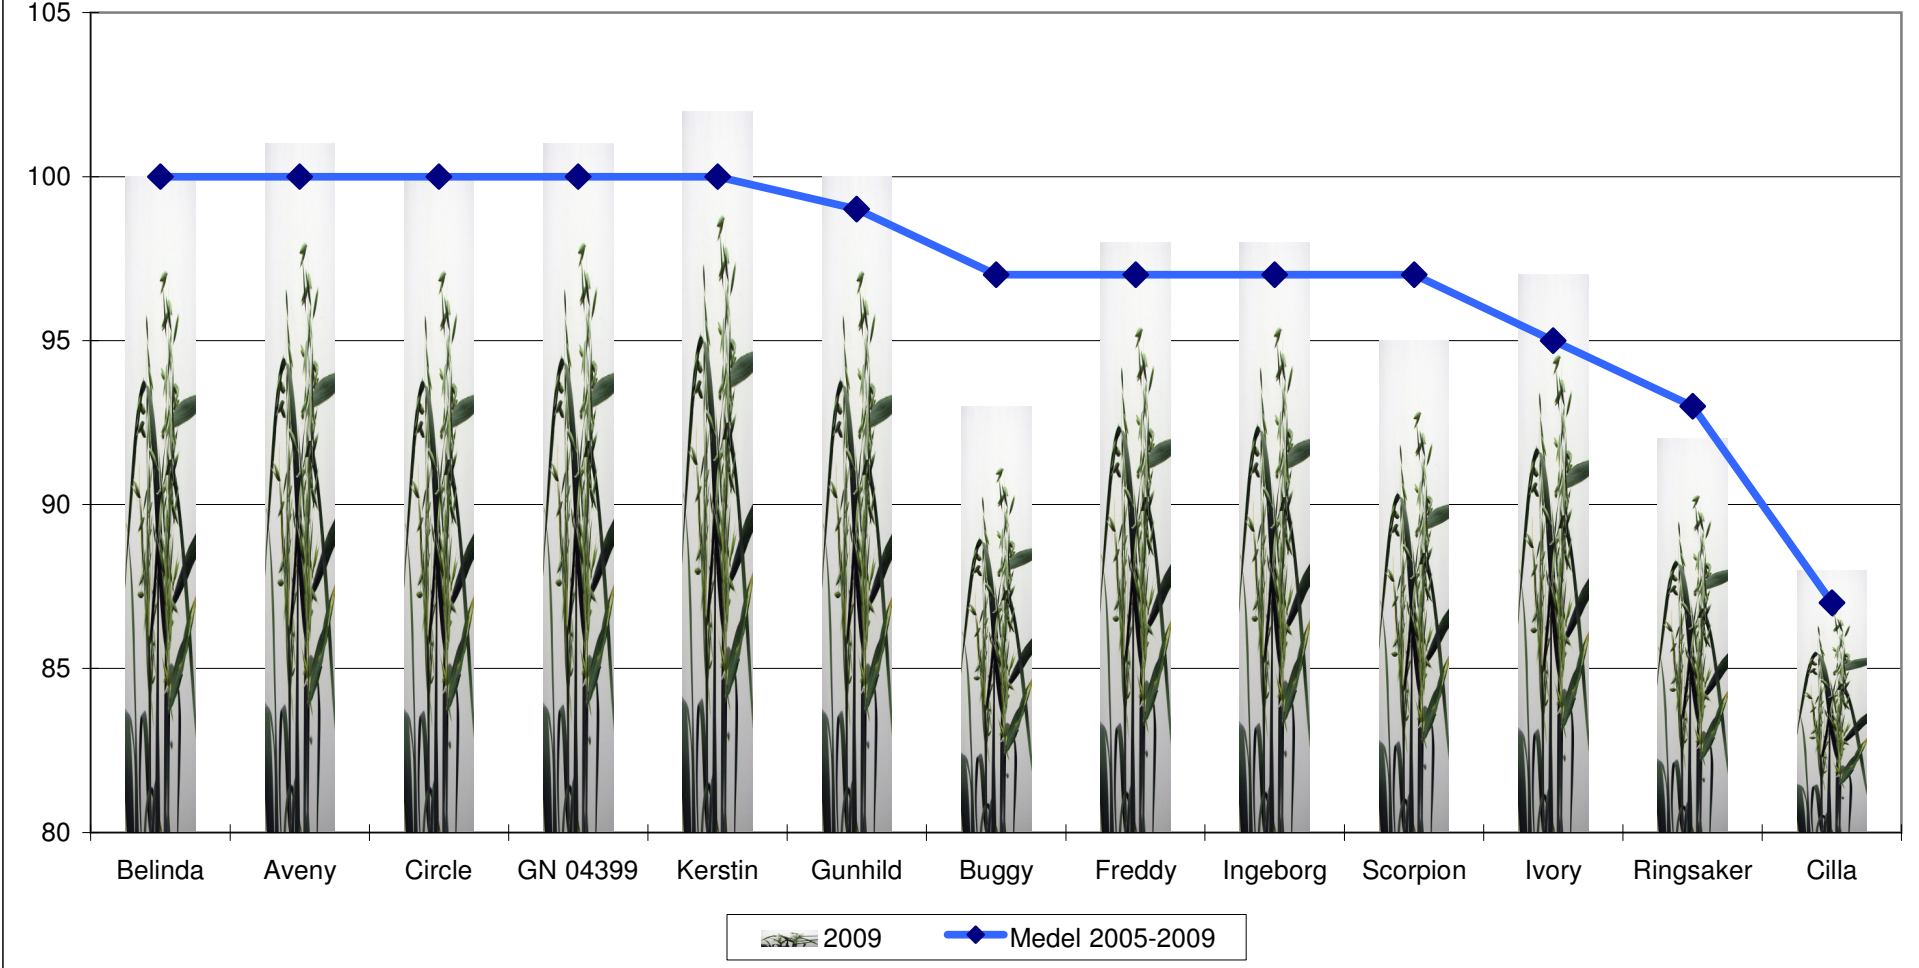

VÅRSÄD

2009

Vårvete F-området

2009

Vårvete F-området 2009

2009 jft med 5-årsmedeltal

Havre F-området

2009

Havre F-området 2009

2009 jft med 5-årsmedeltal

Ärter F-området 2009

2009 jft med 5-årsmedeltal

Proteinskörd Ärtor

Område D-G

Vårkorn F-området

2009

Vårkorn F-området 2009

2009 jft med 5-årsmedeltal

Nederbörd

Nederbörd Brunnby 1994-201

	94	95	96	97	98	99	00	01	02	03	04	05	06	07	08	09	X
September	90	72	39	77	47	54	11	78	27	23	64	13	13	50	12	42	44
Augusti	41	13	147	49	62	47	16	89	4	60	48	88	139	31	187	62	68
Juli	7	41	78	46	171	30	182	46	150	37	78	101	21	46	34	125	71
Juni	49	87	50	87	101	48	106	32	128	92	93	61	60	48	32	78	71
Maj	15	51	64	81	52	21	53	65	36	64	39	51	65	34	30	31	48
April	39	0	9	16	26	75	22	15	24	37	26	9	0	17	27	3	23