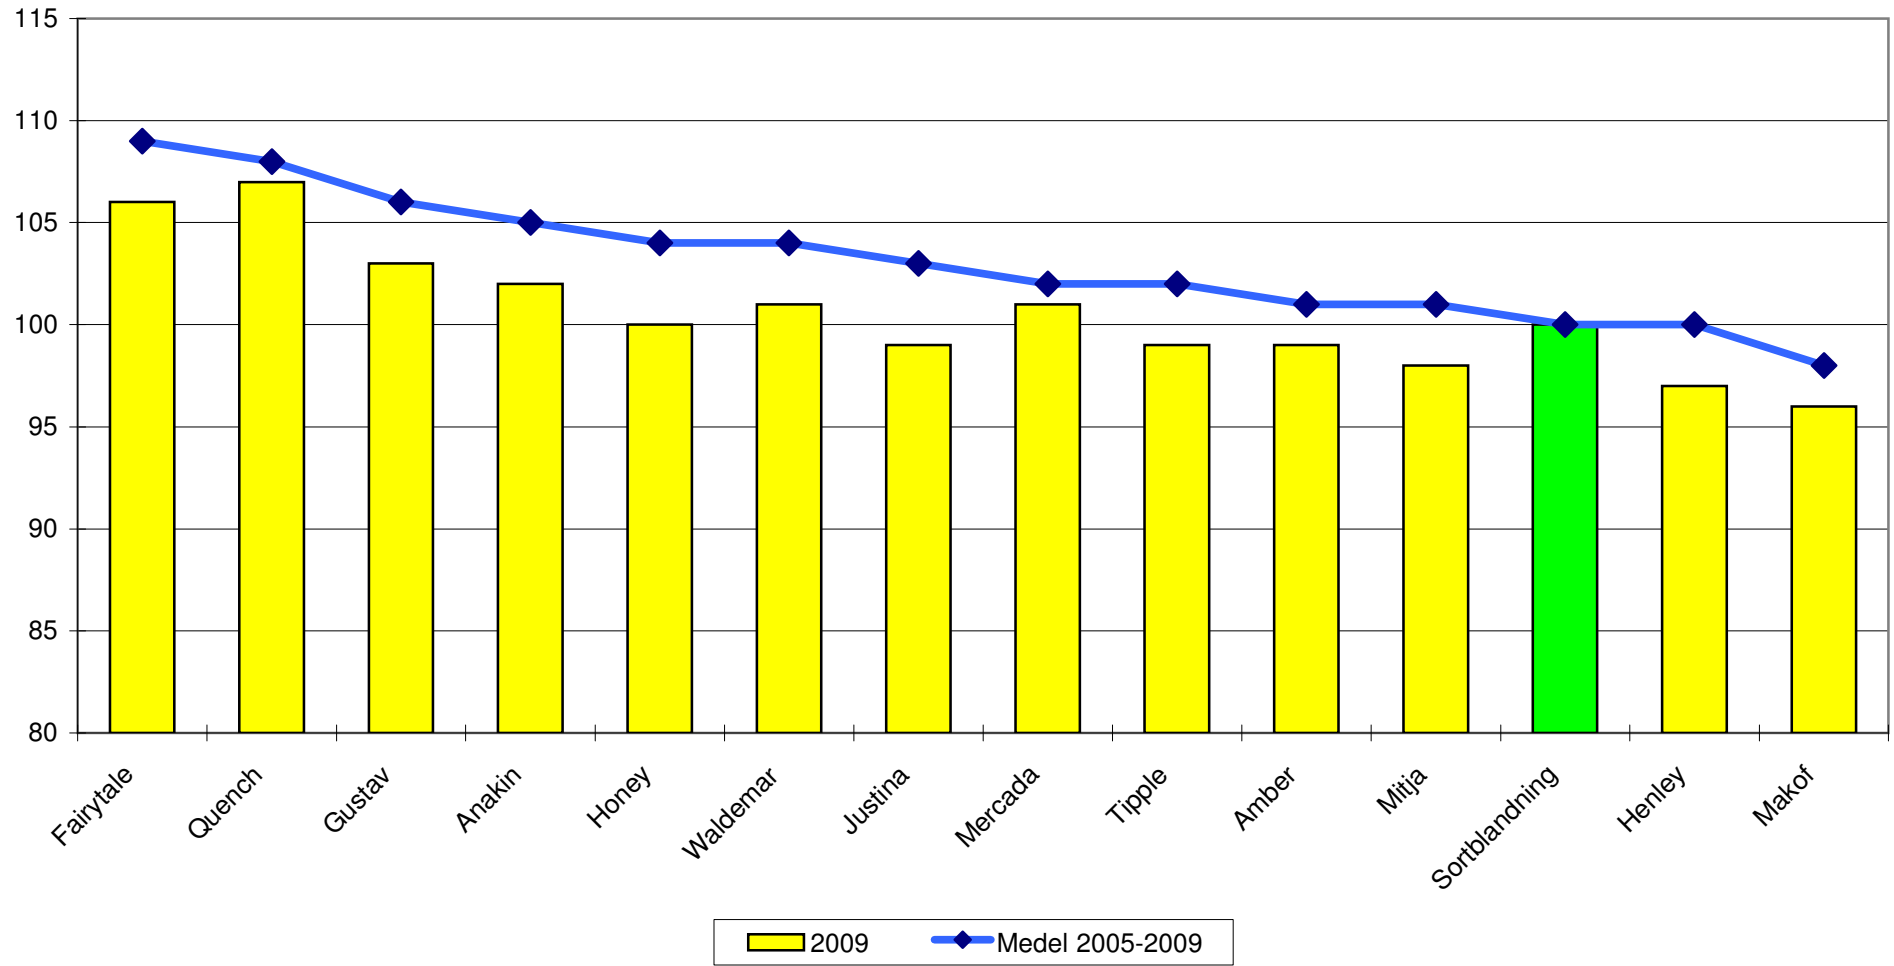

VÅRSÄD

2009

Vårvete F-området

2009

Vårvete F-området 2009

2009 jft med 5-årsmedeltal

Havre F-området

2009

Havre F-området 2009

2009 jft med 5-årsmedeltal

Ärter F-området 2009

2009 jft med 5-årsmedeltal

Proteinskörd Ärtor

Område D-G

Vårkorn F-området

2009

Vårkorn F-området 2009

2009 jft med 5-årsmedeltal

Nederbörd

Nederbörd Brunnby 1994-201

	94	95	96	97	98	99	00	01	02	03	04	05	06	07	08	09	X
September	90	72	39	77	47	54	11	78	27	23	64	13	13	50	12	42	44
Augusti	41	13	147	49	62	47	16	89	4	60	48	88	139	31	187	62	68
Juli	7	41	78	46	171	30	182	46	150	37	78	101	21	46	34	125	71
Juni	49	87	50	87	101	48	106	32	128	92	93	61	60	48	32	78	71
Maj	15	51	64	81	52	21	53	65	36	64	39	51	65	34	30	31	48
April	39	0	9	16	26	75	22	15	24	37	26	9	0	17	27	3	23

■ April
 ■ Maj
 ■ Juni
 ■ Juli
 ■ Augusti
 ■ September