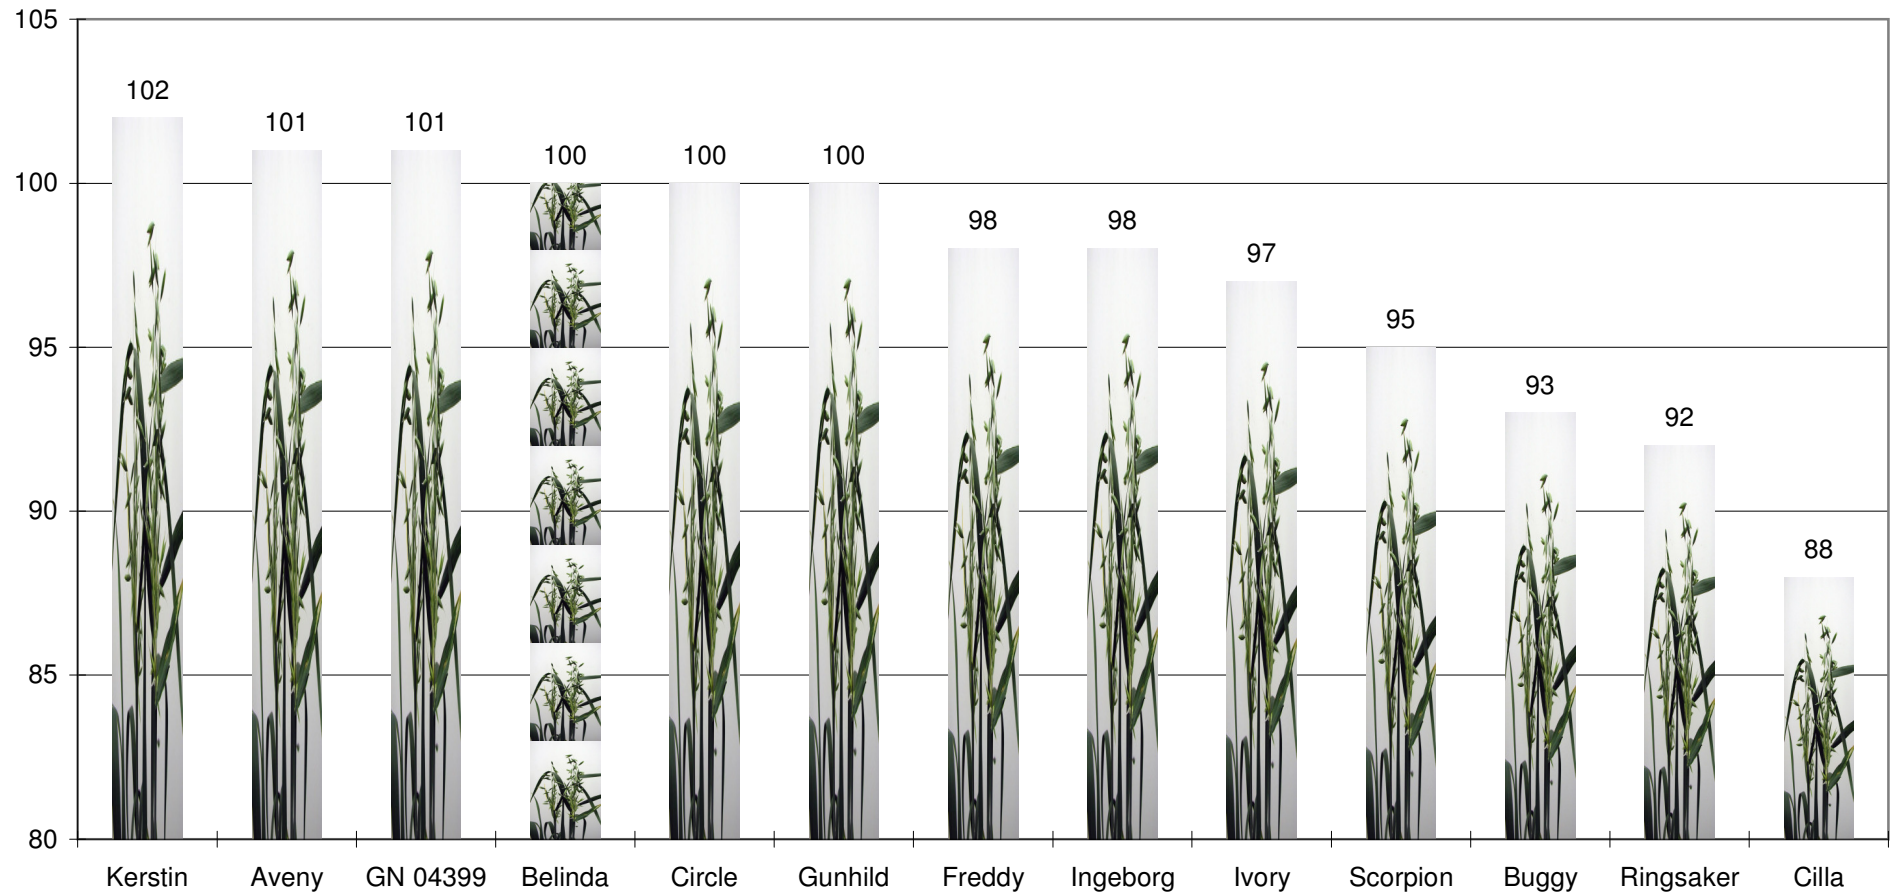

VÅRSÄD

2009

Vårvete F-området

2009

Vårvete F-området 2009

2009 jft med 5-årsmedeltal

Havre F-området

2009

Havre F-området 2009

2009 jft med 5-årsmedeltal

Ärter F-området 2009

2009 jft med 5-årsmedeltal

Proteinskörd Ärtor

Område D-G

Vårkorn F-området

2009

Vårkorn F-området 2009

2009 jft med 5-årsmedeltal

Nederbörd

Nederbörd Brunnby 1994-201

	94	95	96	97	98	99	00	01	02	03	04	05	06	07	08	09	X
September	90	72	39	77	47	54	11	78	27	23	64	13	13	50	12	42	44
Augusti	41	13	147	49	62	47	16	89	4	60	48	88	139	31	187	62	68
Juli	7	41	78	46	171	30	182	46	150	37	78	101	21	46	34	125	71
Juni	49	87	50	87	101	48	106	32	128	92	93	61	60	48	32	78	71
Maj	15	51	64	81	52	21	53	65	36	64	39	51	65	34	30	31	48
April	39	0	9	16	26	75	22	15	24	37	26	9	0	17	27	3	23

■ April
 ■ Maj
 ■ Juni
 ■ Juli
 ■ Augusti
 ■ September