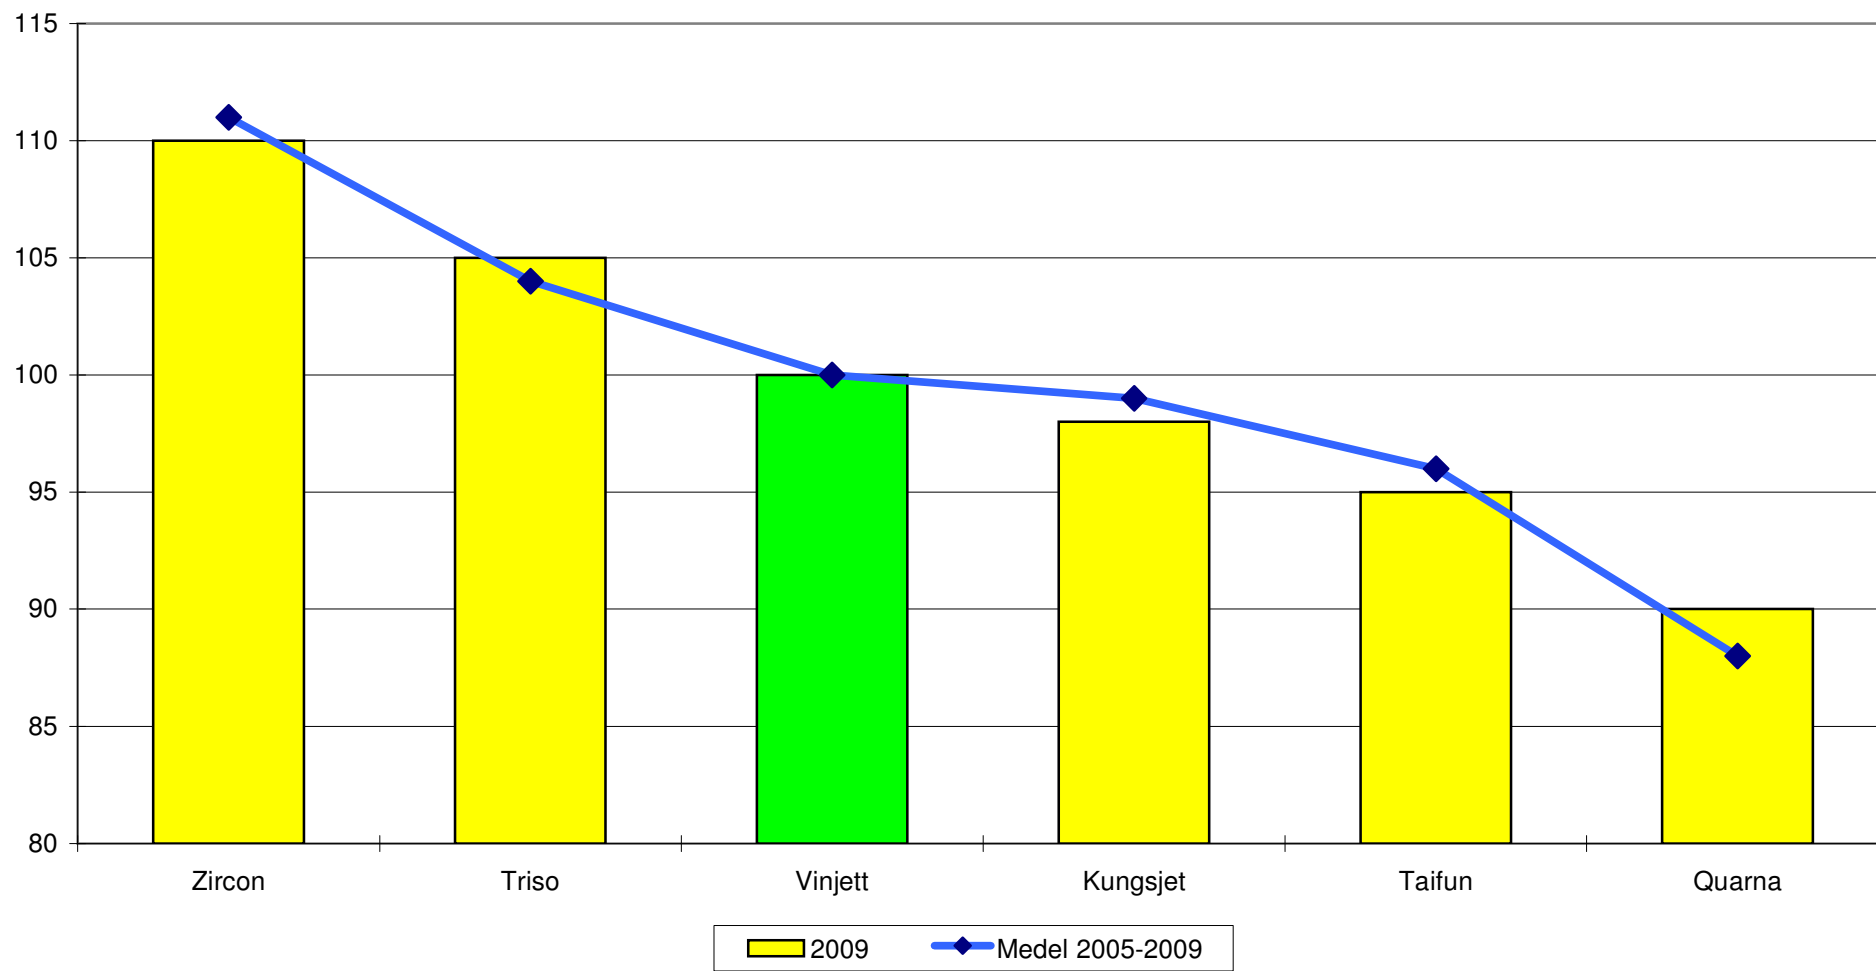

VÅRSÄD

2009

Vårvete F-området

2009

Vårvete F-området 2009

2009 jft med 5-årsmedeltal

Havre F-området

2009

Havre F-området 2009

2009 jft med 5-årsmedeltal

Ärter F-området 2009

2009 jft med 5-årsmedeltal

Proteinskörd Ärtor

Område D-G

Vårkorn F-området

2009

Vårkorn F-området 2009

2009 jft med 5-årsmedeltal

Nederbörd

Nederbörd Brunnby 1994-201

	94	95	96	97	98	99	00	01	02	03	04	05	06	07	08	09	X
September	90	72	39	77	47	54	11	78	27	23	64	13	13	50	12	42	44
Augusti	41	13	147	49	62	47	16	89	4	60	48	88	139	31	187	62	68
Juli	7	41	78	46	171	30	182	46	150	37	78	101	21	46	34	125	71
Juni	49	87	50	87	101	48	106	32	128	92	93	61	60	48	32	78	71
Maj	15	51	64	81	52	21	53	65	36	64	39	51	65	34	30	31	48
April	39	0	9	16	26	75	22	15	24	37	26	9	0	17	27	3	23