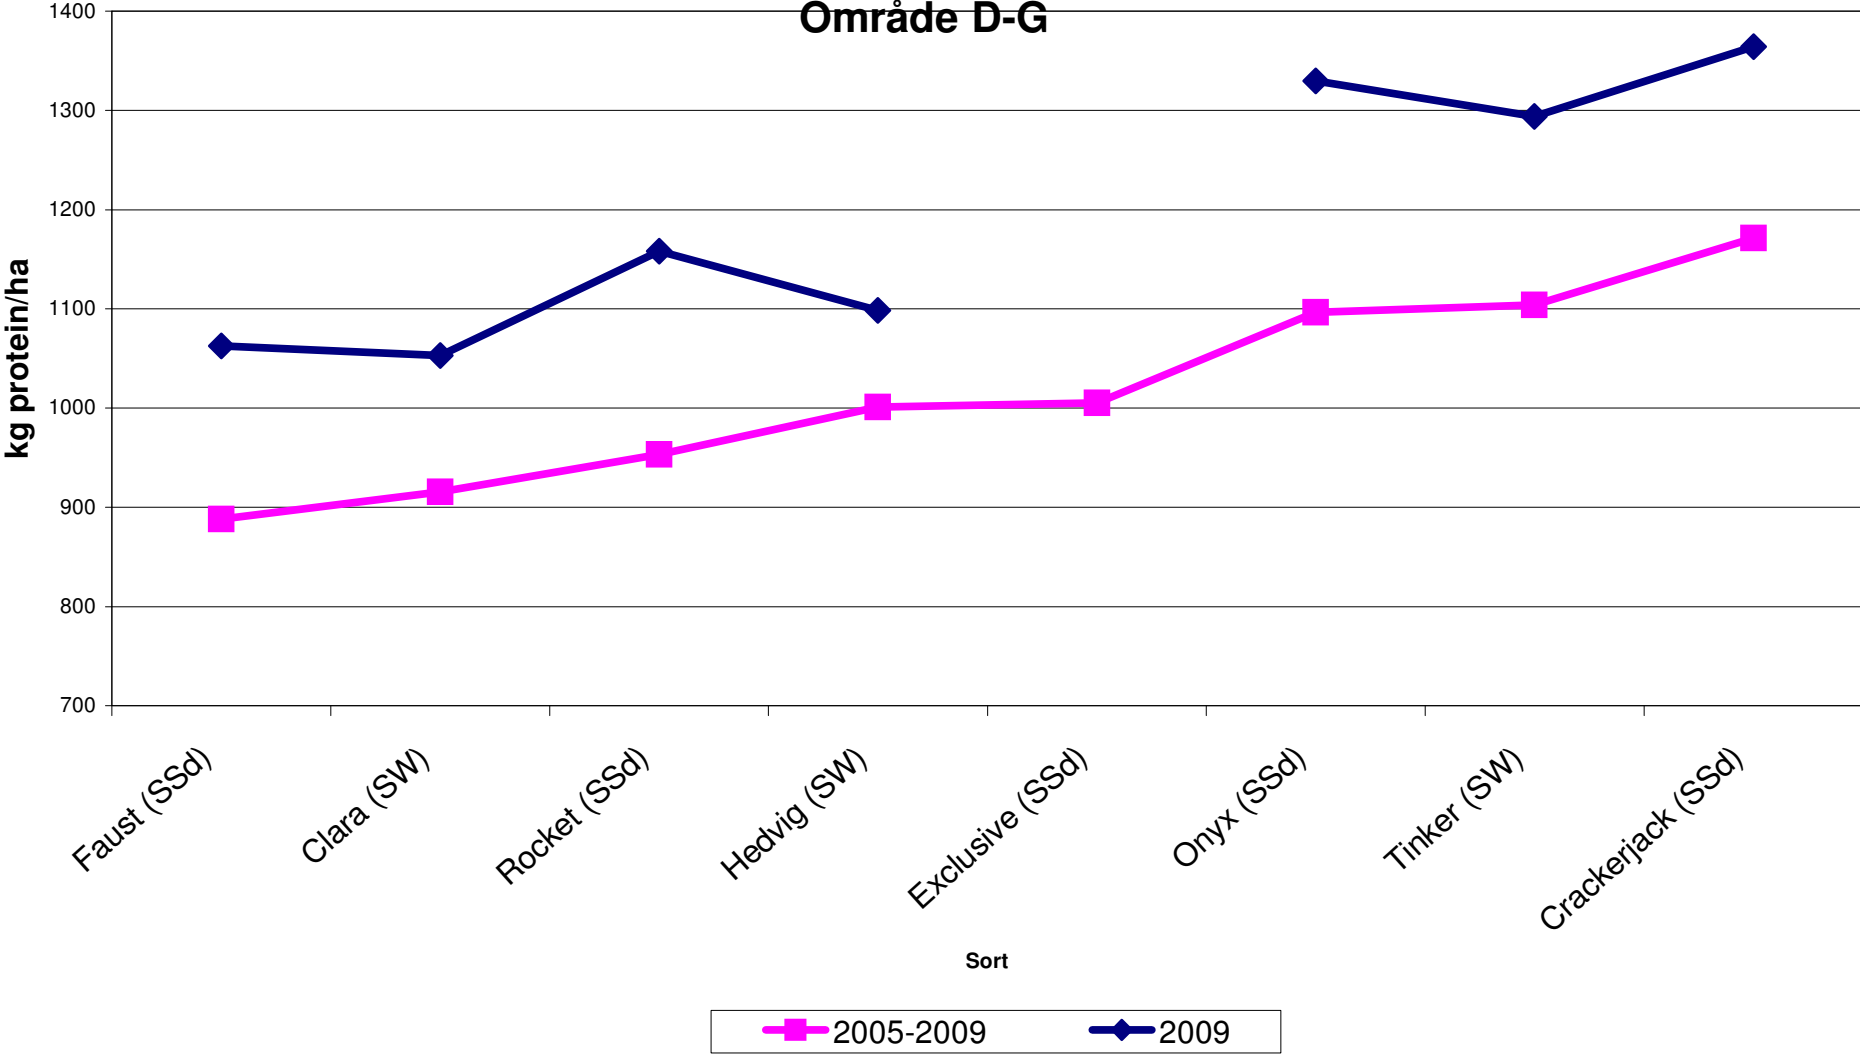

VÅRSÄD

2009

Vårvete F-området

2009

Vårvete F-området 2009

2009 jft med 5-årsmedeltal

Havre F-området

2009

Havre F-området 2009

2009 jft med 5-årsmedeltal

Ärter F-området 2009

2009 jft med 5-årsmedeltal

Proteinskörd Ärtor

Område D-G

Vårkorn F-området

2009

Vårkorn F-området 2009

2009 jft med 5-årsmedeltal

Nederbörd

Nederbörd Brunnby 1994-201

	94	95	96	97	98	99	00	01	02	03	04	05	06	07	08	09	X
September	90	72	39	77	47	54	11	78	27	23	64	13	13	50	12	42	44
Augusti	41	13	147	49	62	47	16	89	4	60	48	88	139	31	187	62	68
Juli	7	41	78	46	171	30	182	46	150	37	78	101	21	46	34	125	71
Juni	49	87	50	87	101	48	106	32	128	92	93	61	60	48	32	78	71
Maj	15	51	64	81	52	21	53	65	36	64	39	51	65	34	30	31	48
April	39	0	9	16	26	75	22	15	24	37	26	9	0	17	27	3	23