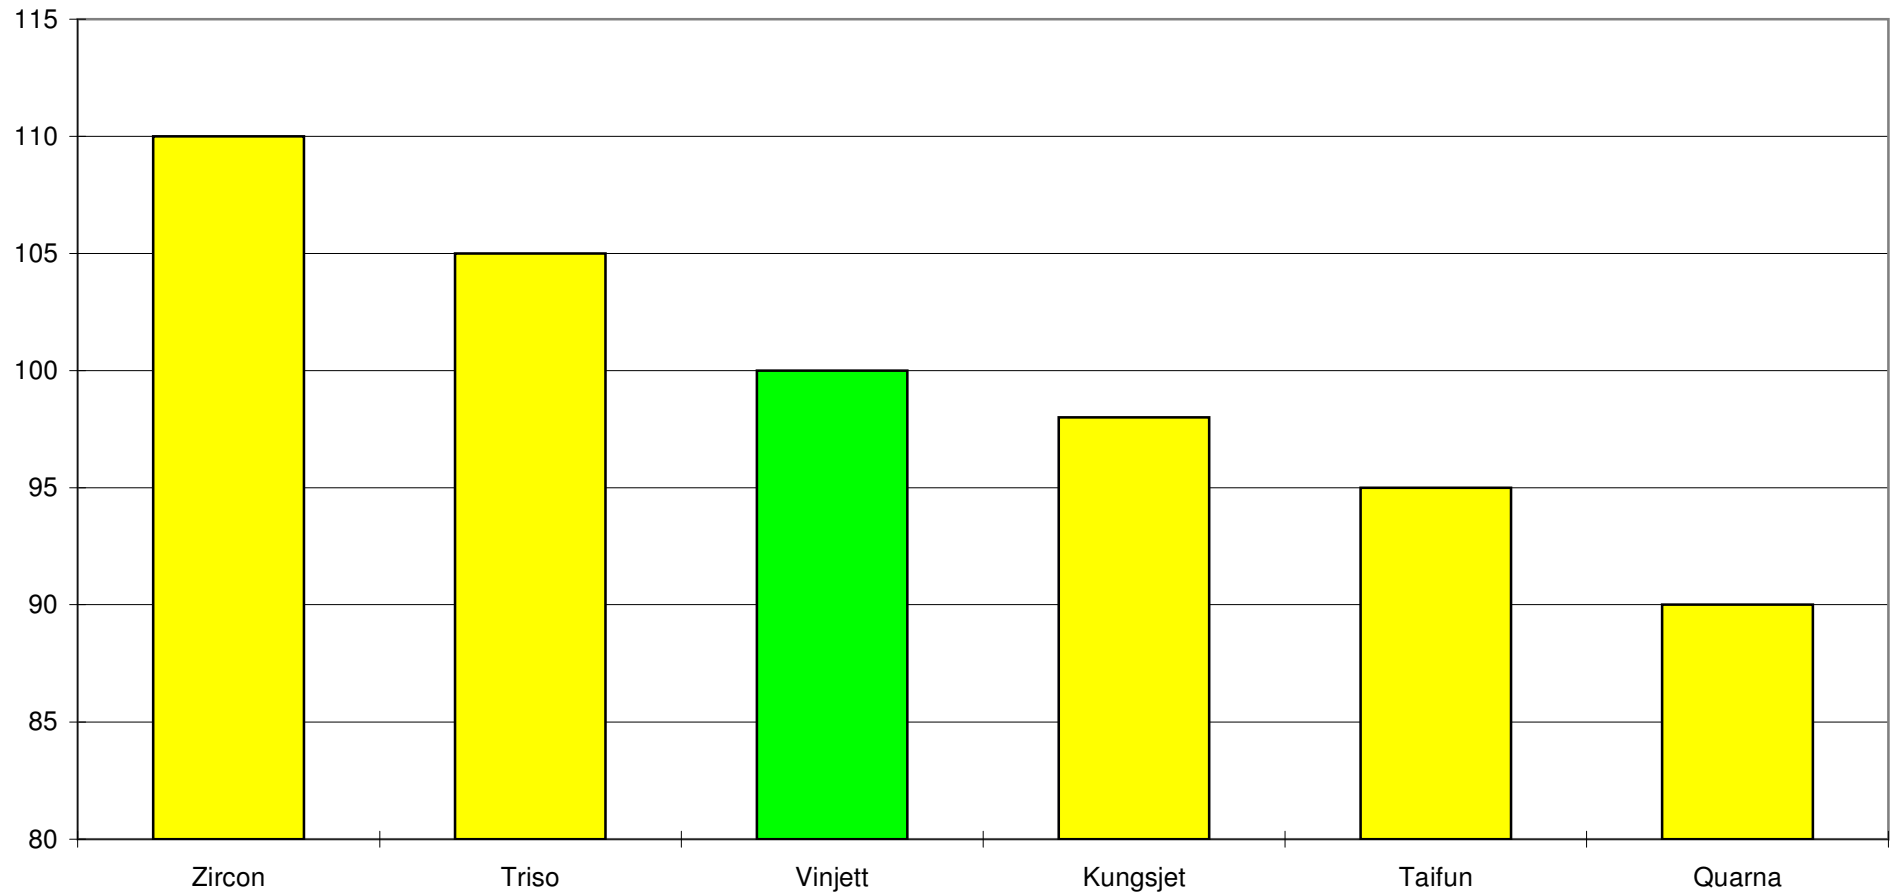

VÅRSÄD

2009

Vårvete F-området

2009

Vårvete F-området 2009

2009 jft med 5-årsmedeltal

Havre F-området

2009

Havre F-området 2009

2009 jft med 5-årsmedeltal

Ärter F-området 2009

2009 jft med 5-årsmedeltal

Proteinskörd Ärtor

Område D-G

Vårkorn F-området

2009

Vårkorn F-området 2009

2009 jft med 5-årsmedeltal

Nederbörd

Nederbörd Brunnby 1994-201

	94	95	96	97	98	99	00	01	02	03	04	05	06	07	08	09	X
September	90	72	39	77	47	54	11	78	27	23	64	13	13	50	12	42	44
Augusti	41	13	147	49	62	47	16	89	4	60	48	88	139	31	187	62	68
Juli	7	41	78	46	171	30	182	46	150	37	78	101	21	46	34	125	71
Juni	49	87	50	87	101	48	106	32	128	92	93	61	60	48	32	78	71
Maj	15	51	64	81	52	21	53	65	36	64	39	51	65	34	30	31	48
April	39	0	9	16	26	75	22	15	24	37	26	9	0	17	27	3	23

■ April
 ■ Maj
 ■ Juni
 ■ Juli
 ■ Augusti
 ■ September