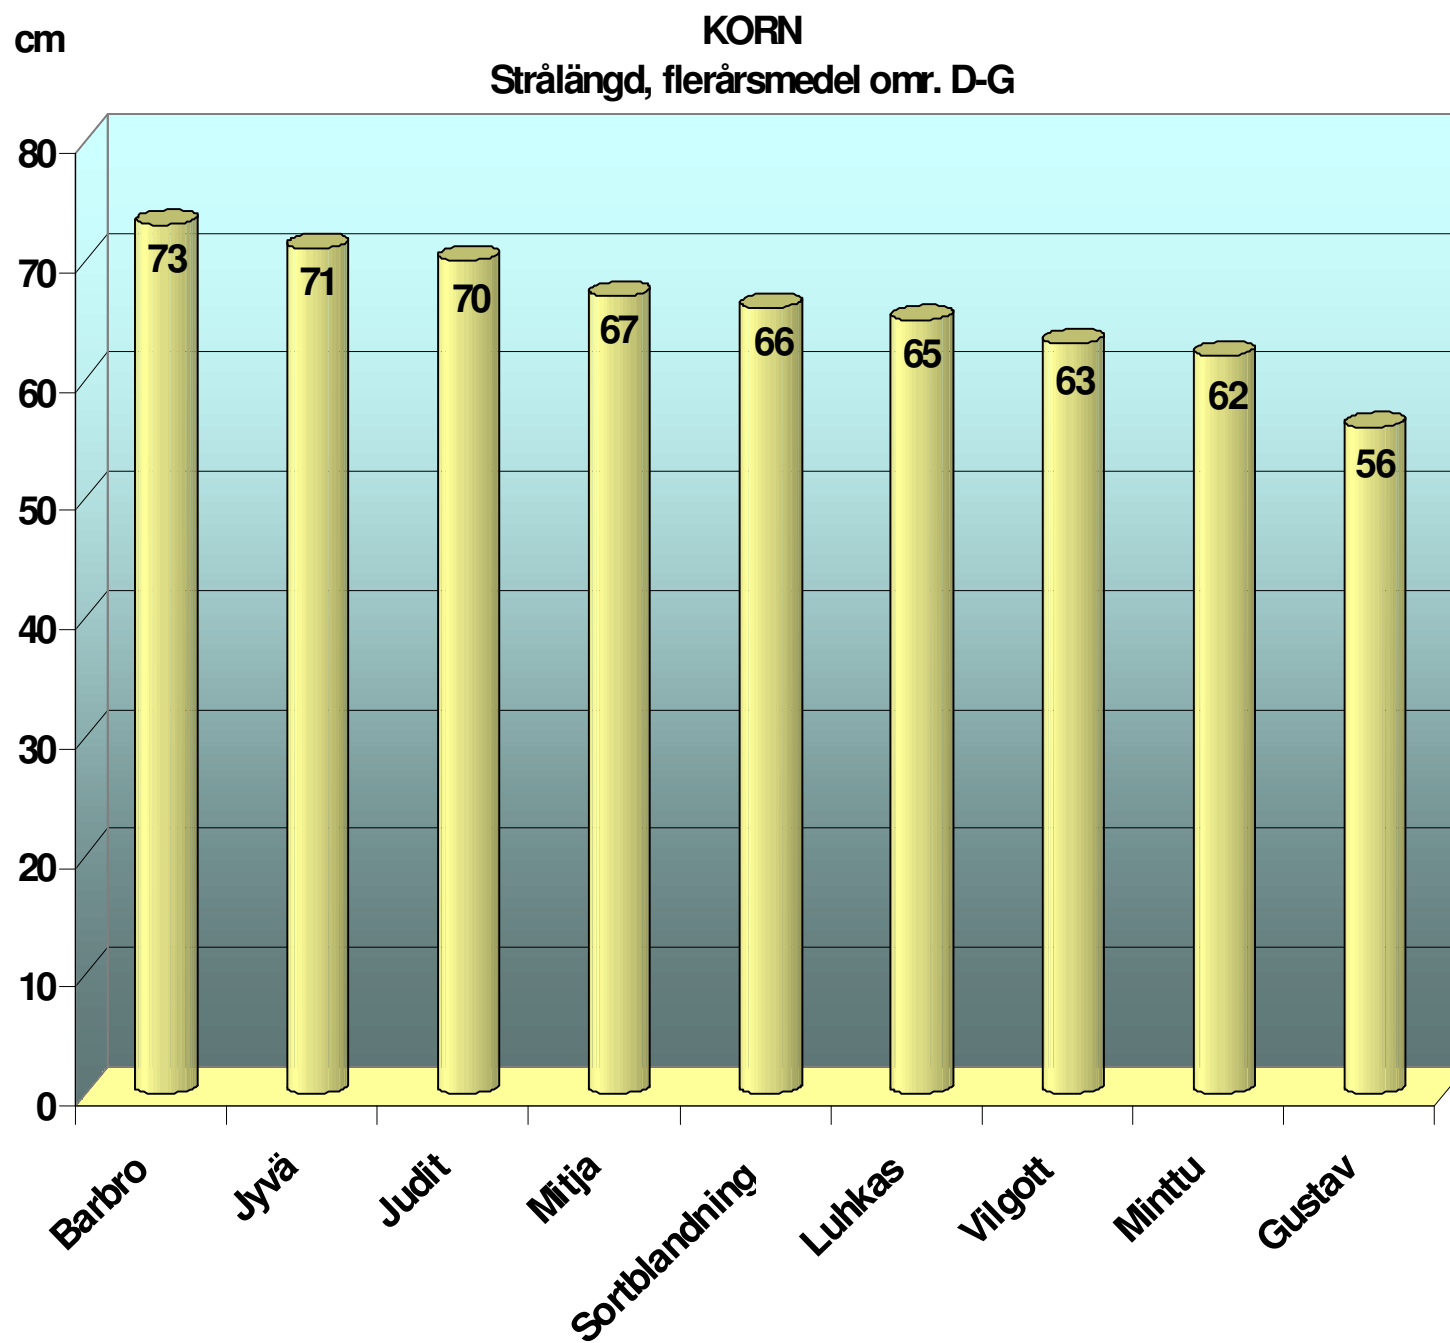

Sortpresentation

Henrik Bergman
HS Konsult AB

KORN
 ÅRSVIS AVKASTNING
 Område G (W o X-län)

Kg/ha

KORN
3 försök 2009 i X o W-län

Relativt

KORN
Effekter av svampbehandling 3 försök i W o X-län år 2009

KORN

Mognadstid flerårsmedel

KORN
Stråstyrka, flerårsmedeltal omr. D-G

KORN

Rymdvikter, flerårsmedel hela landet

ÅRSVIS AVKASTNING

Omr. G

kg/ha

■ Belinda ■ Cilla

HAVRE

Medeltal av 2 försök i X o W-län (SVEA) 2009

Relativtal

HAVRE

Mognadstid flerårsmedel

HAVRE
Stråstyrka, flerårsmedeltal omr. D-G

HAVRE

Rymdvikt och tusenkornvikt, flerårsmedeltal omr. D-G