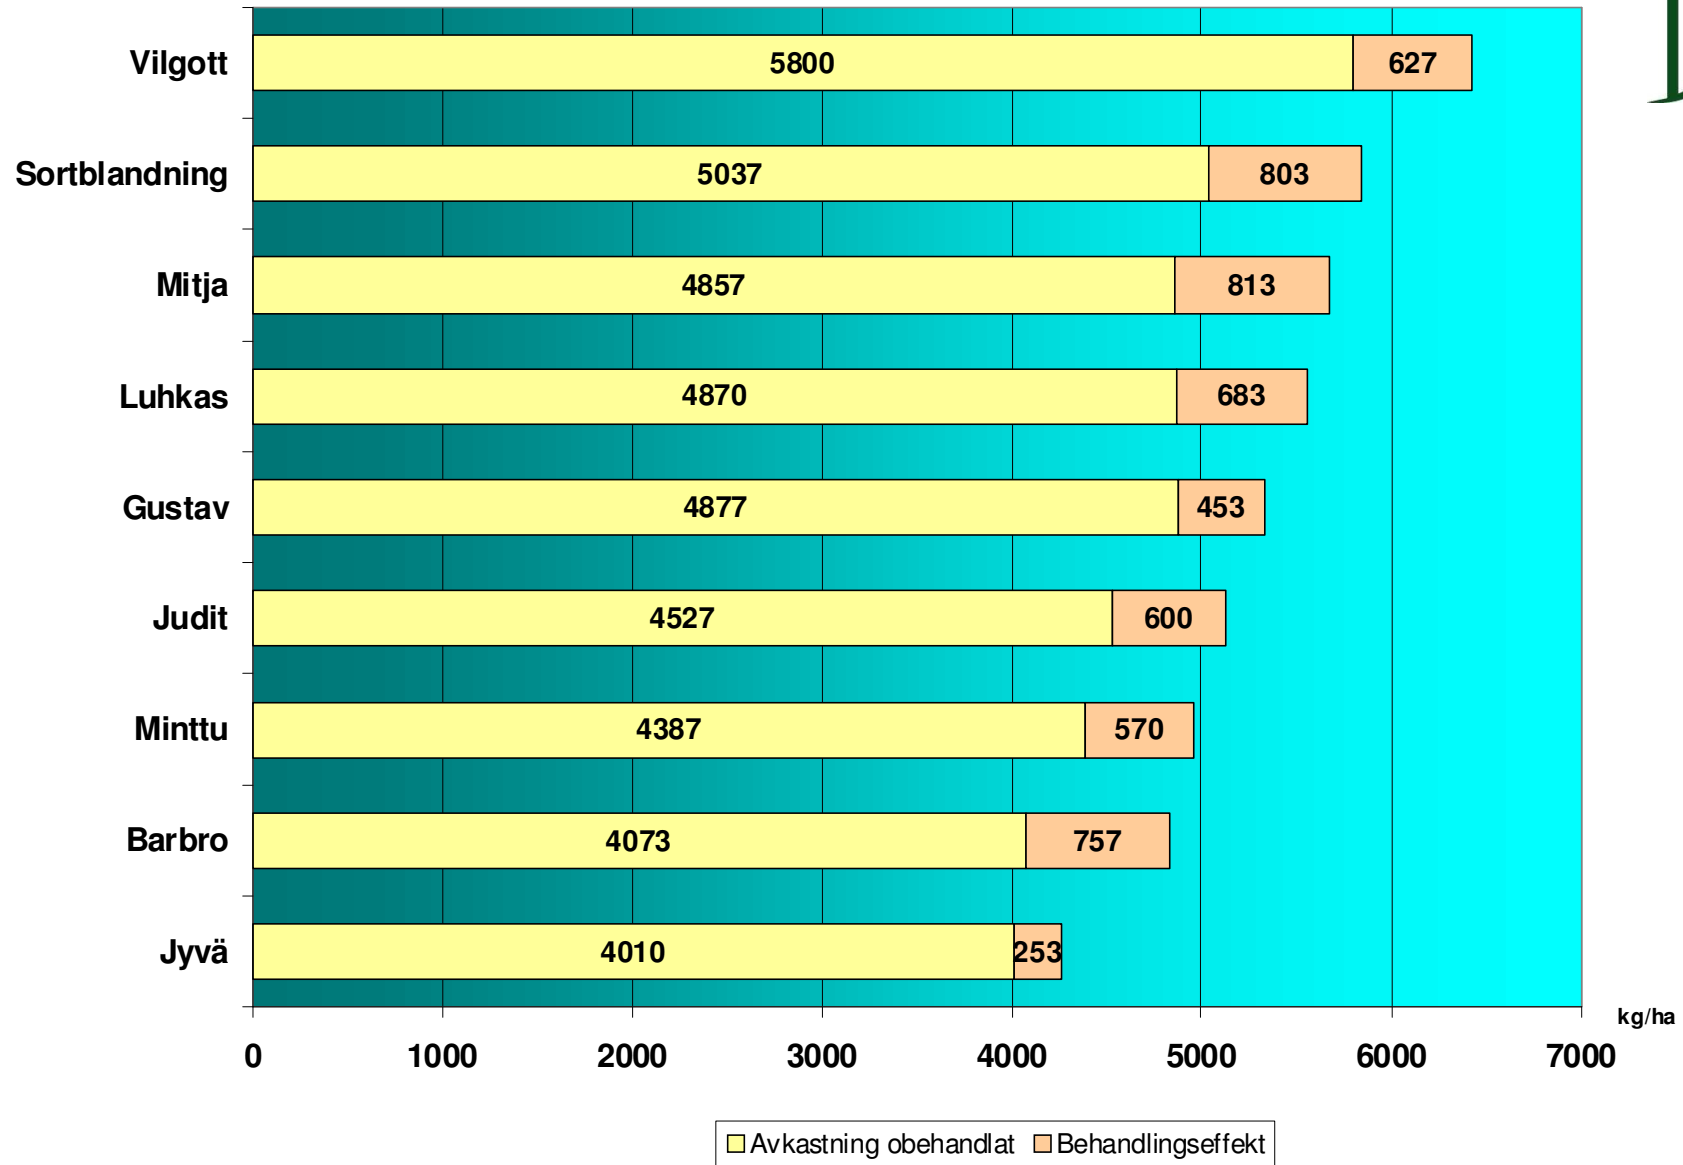

Sortpresentation

Henrik Bergman
HS Konsult AB

KORN
 ÅRSVIS AVKASTNING
 Område G (W o X-län)

Kg/ha

KORN
3 försök 2009 i X o W-län

Relativt

KORN
Effekter av svampbehandling 3 försök i W o X-län år 2009

KORN

Mognadstid flerårsmedel

KORN
Stråstyrka, flerårsmedeltal omr. D-G

KORN

Rymdvikter, flerårsmedel hela landet

ÅRSVIS AVKASTNING

Omr. G

kg/ha

■ Belinda ■ Cilla

HAVRE

Medeltal av 2 försök i X o W-län (SVEA) 2009

Relativtal

HAVRE

Mognadstid flerårsmedel

HAVRE
Stråstyrka, flerårsmedeltal omr. D-G

HAVRE

Rymdvikt och tusenkornvikt, flerårsmedeltal omr. D-G