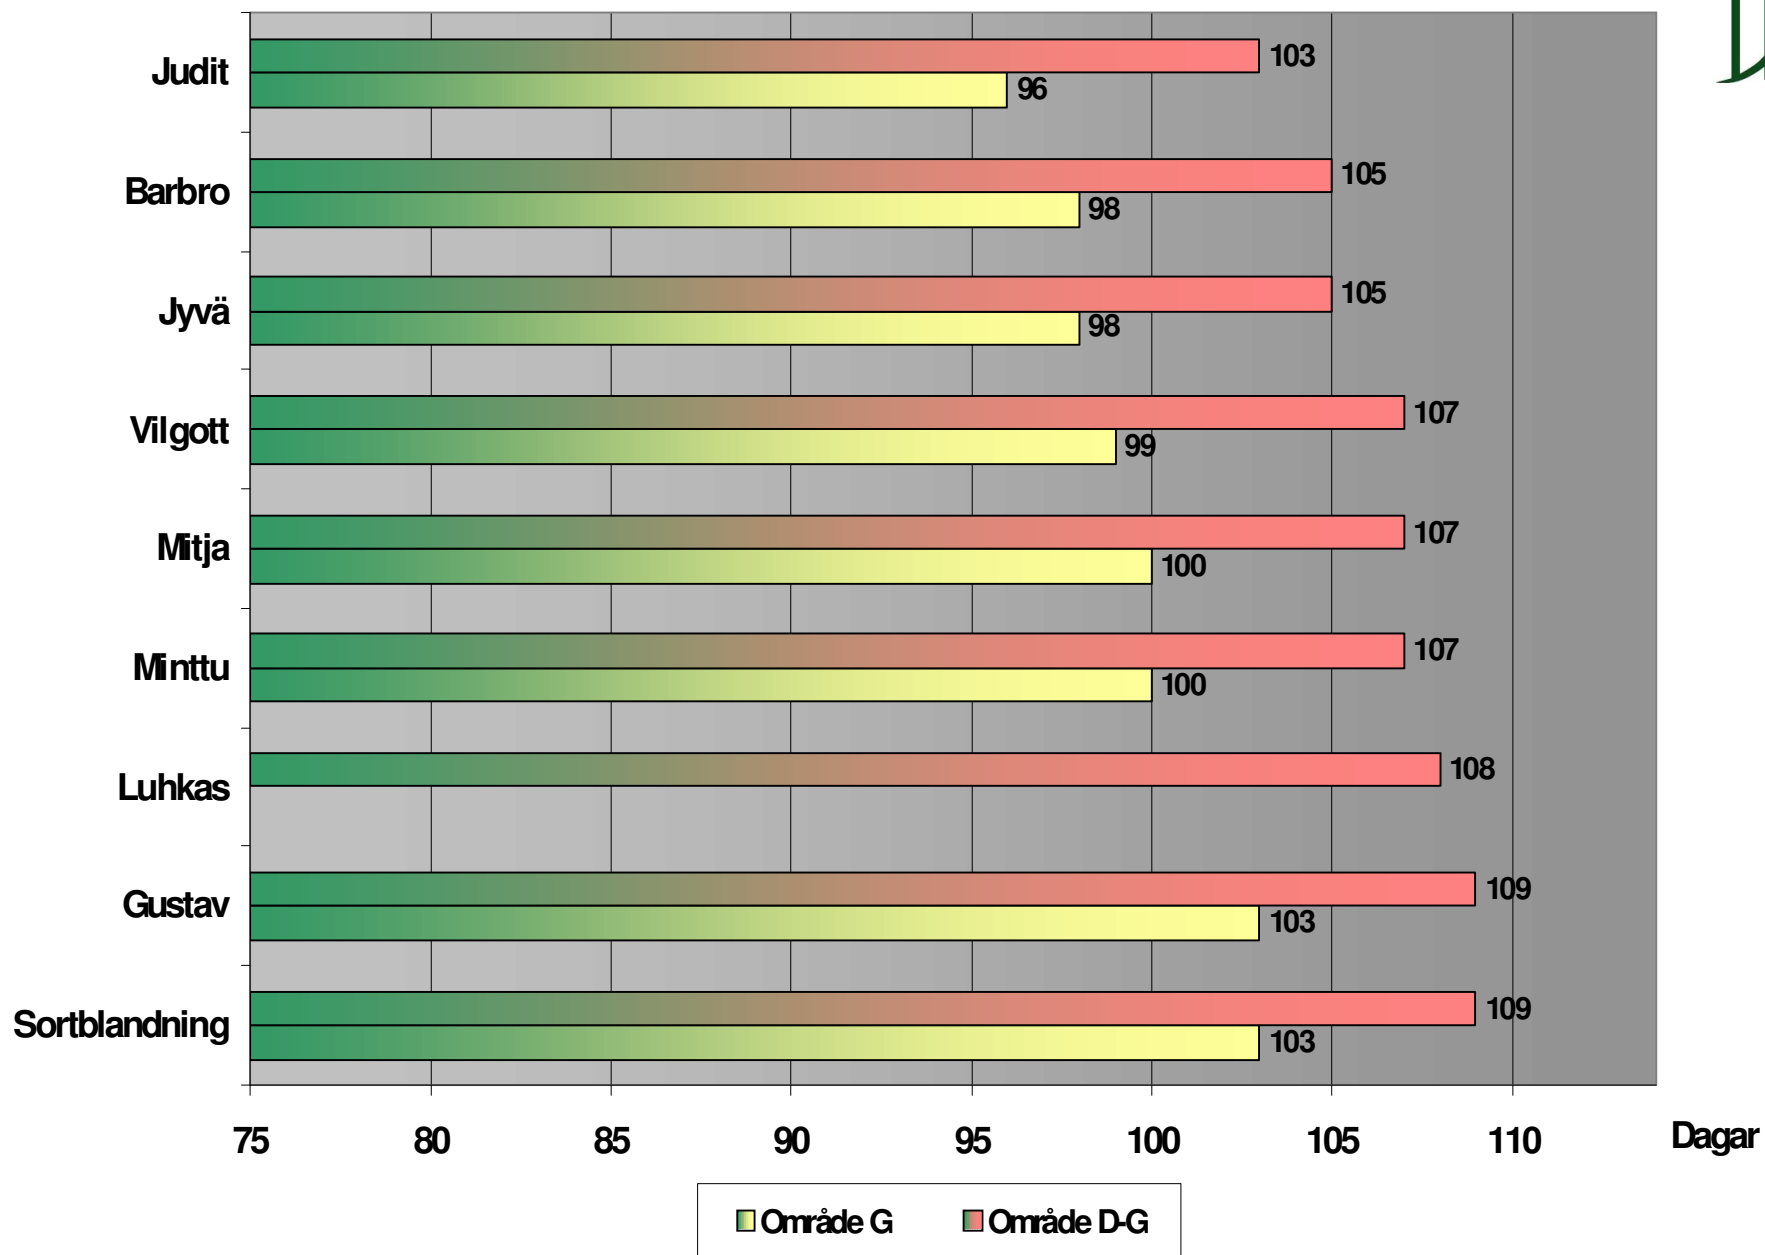

Sortpresentation

Henrik Bergman
HS Konsult AB

KORN
 ÅRSVIS AVKASTNING
 Område G (W o X-län)

Kg/ha

KORN
3 försök 2009 i X o W-län

Relativt

KORN
Effekter av svampbehandling 3 försök i W o X-län år 2009

KORN

Mognadstid flerårsmedel

KORN
Stråstyrka, flerårsmedeltal omr. D-G

KORN

Rymdvikter, flerårsmedel hela landet

ÅRSVIS AVKASTNING

Omr. G

kg/ha

■ Belinda ■ Cilla

HAVRE

Medeltal av 2 försök i X o W-län (SVEA) 2009

Relativtal

HAVRE

Mognadstid flerårsmedel

HAVRE
Stråstyrka, flerårsmedeltal omr. D-G

HAVRE

Rymdvikt och tusenkornvikt, flerårsmedeltal omr. D-G