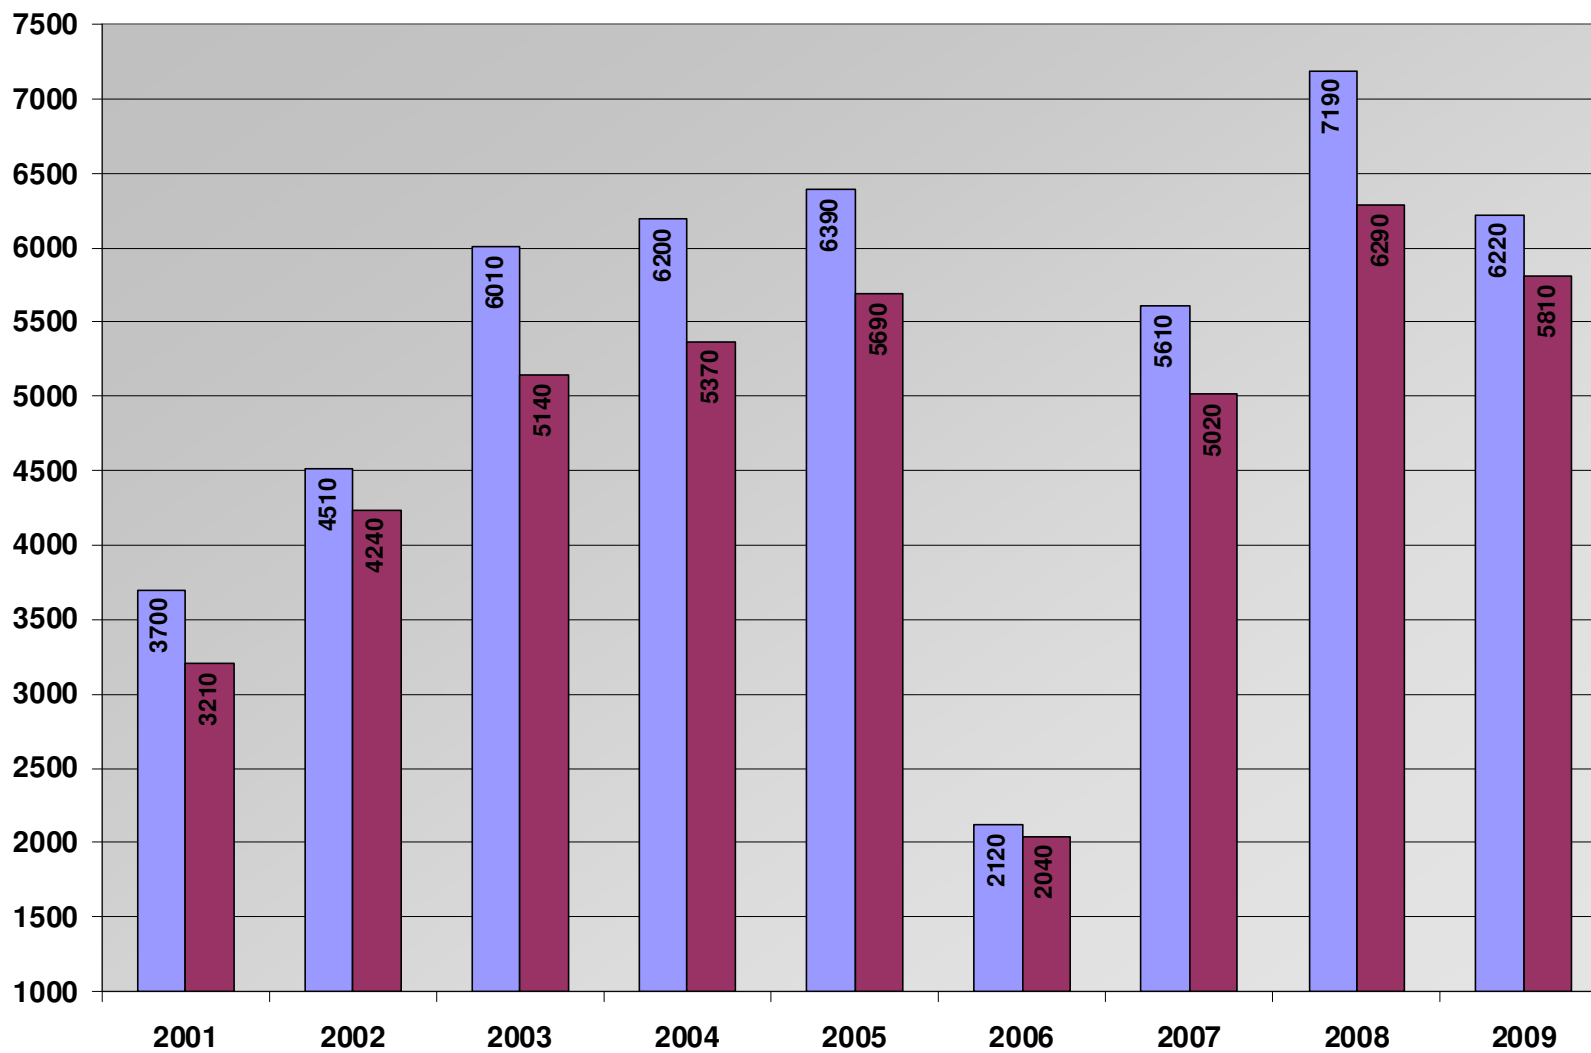

Sortpresentation

Henrik Bergman
HS Konsult AB

KORN
 ÅRSVIS AVKASTNING
 Område G (W o X-län)

Kg/ha

KORN
3 försök 2009 i X o W-län

Relativt

KORN
Effekter av svampbehandling 3 försök i W o X-län år 2009

KORN

Mognadstid flerårsmedel

KORN
Stråstyrka, flerårsmedeltal omr. D-G

KORN

Rymdvikter, flerårsmedel hela landet

ÅRSVIS AVKASTNING

Omr. G

kg/ha

■ Belinda ■ Cilla

HAVRE

Medeltal av 2 försök i X o W-län (SVEA) 2009

Relativtal

HAVRE

Mognadstid flerårsmedel

HAVRE
Stråstyrka, flerårsmedeltal omr. D-G

HAVRE

Rymdvikt och tusenkornvikt, flerårsmedeltal omr. D-G