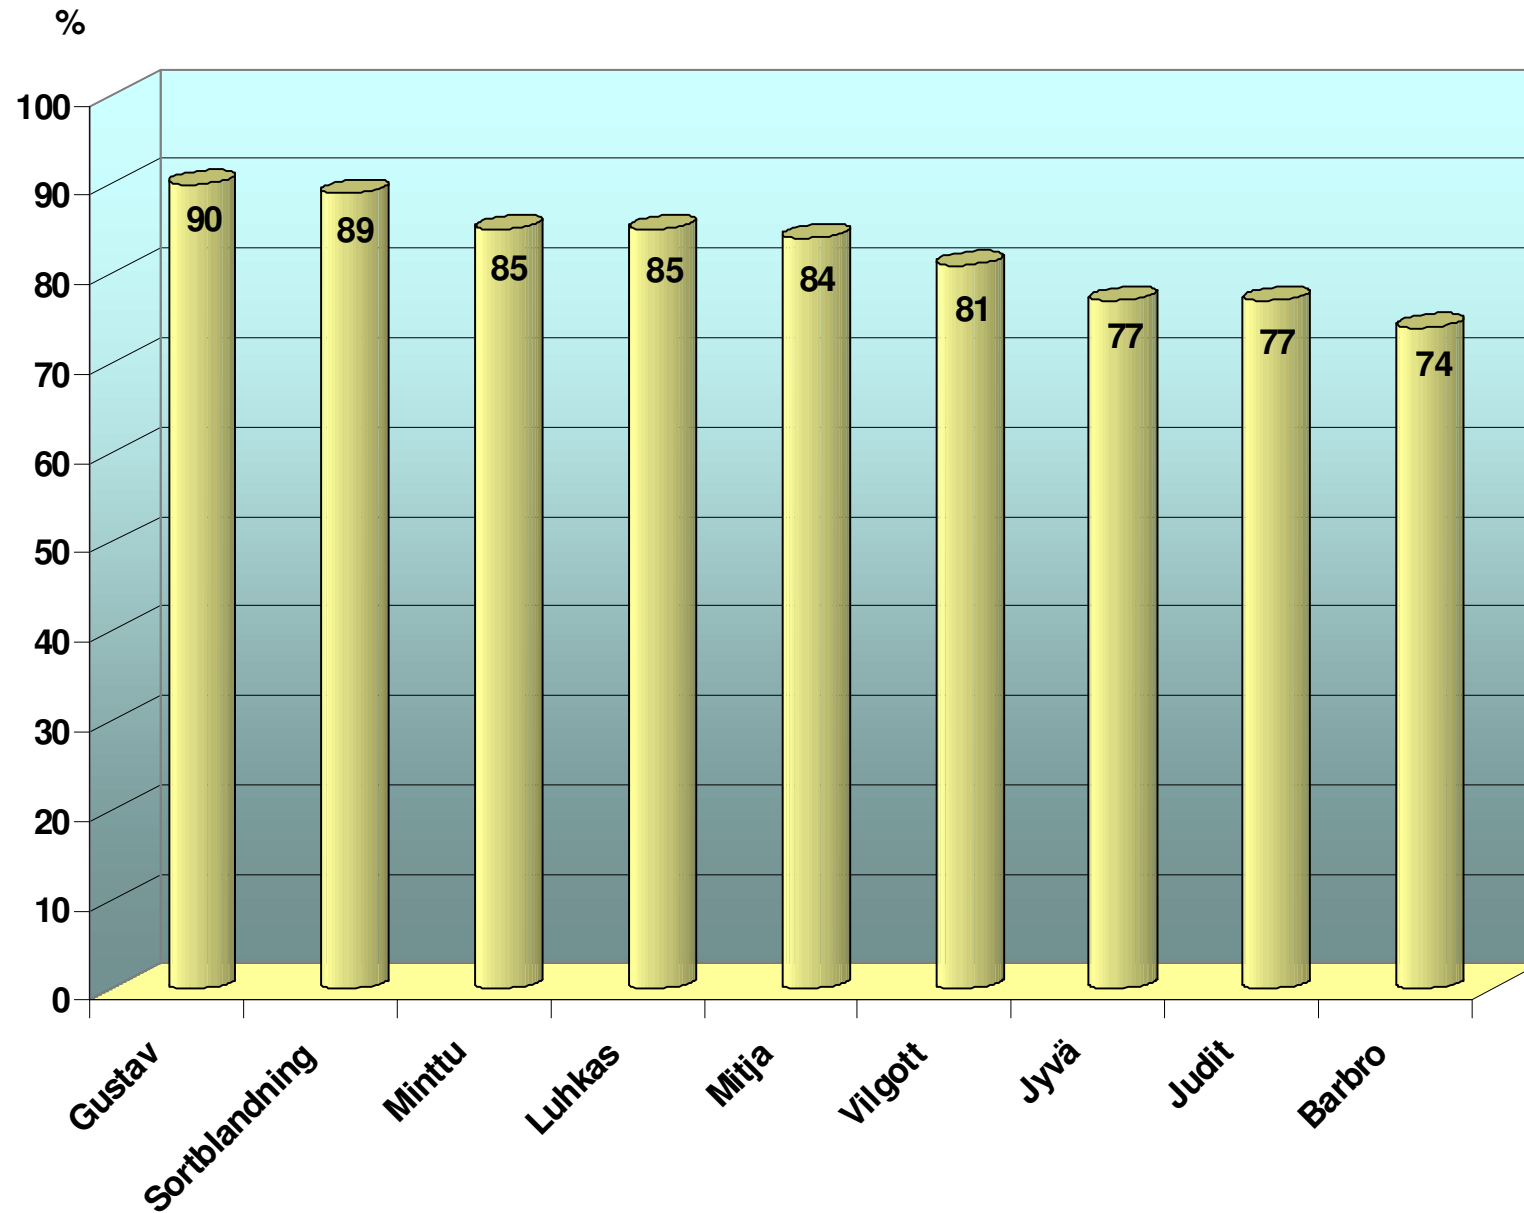

Sortpresentation

Henrik Bergman
HS Konsult AB

KORN
 ÅRSVIS AVKASTNING
 Område G (W o X-län)

Kg/ha

KORN
3 försök 2009 i X o W-län

Relativt

KORN
Effekter av svampbehandling 3 försök i W o X-län år 2009

KORN

Mognadstid flerårsmedel

KORN
Stråstyrka, flerårsmedeltal omr. D-G

KORN

Rymdvikter, flerårsmedel hela landet

ÅRSVIS AVKASTNING

Omr. G

kg/ha

■ Belinda ■ Cilla

HAVRE

Medeltal av 2 försök i X o W-län (SVEA) 2009

Relativtal

HAVRE

Mognadstid flerårsmedel

HAVRE
Stråstyrka, flerårsmedeltal omr. D-G

HAVRE

Rymdvikt och tusenkornvikt, flerårsmedeltal omr. D-G