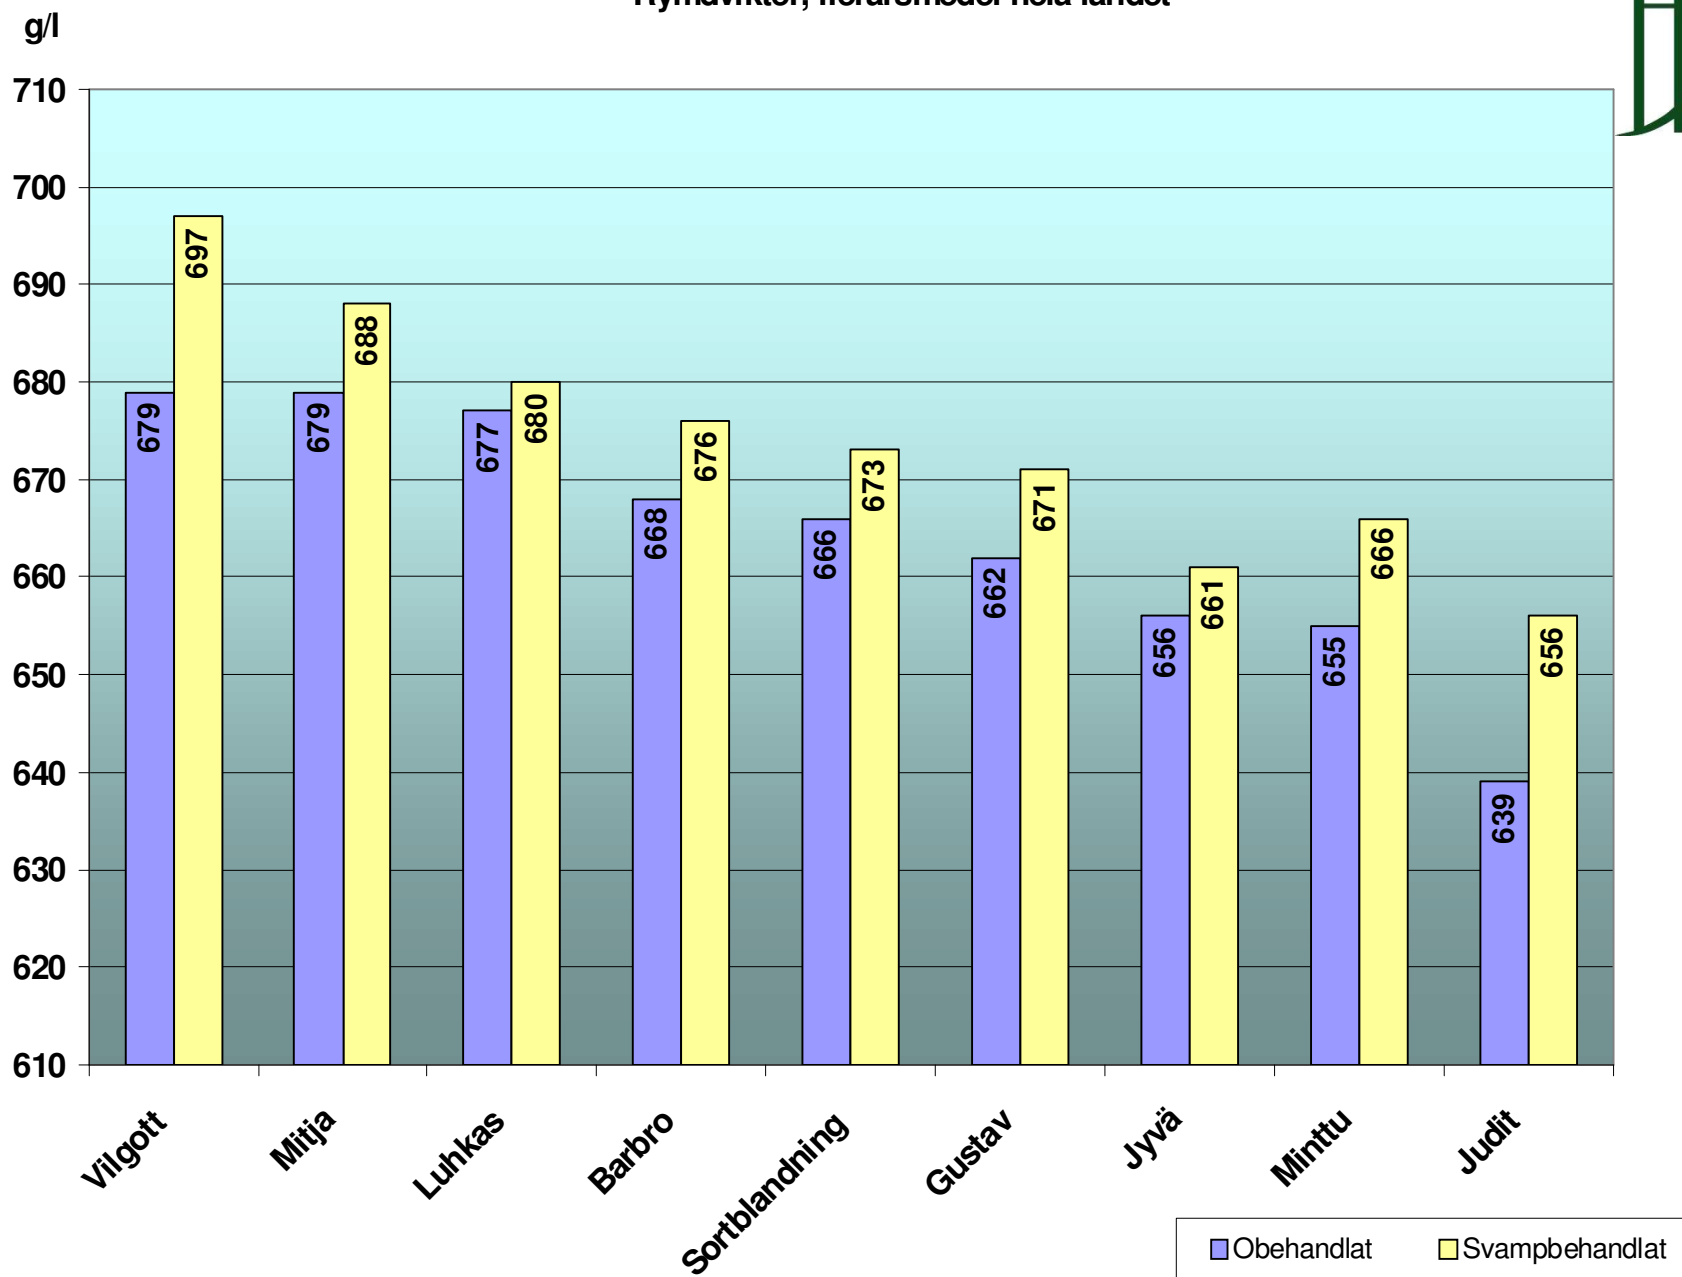

Sortpresentation

Henrik Bergman
HS Konsult AB

KORN
 ÅRSVIS AVKASTNING
 Område G (W o X-län)

Kg/ha

KORN
3 försök 2009 i X o W-län

Relativt

KORN
Effekter av svampbehandling 3 försök i W o X-län år 2009

KORN

Mognadstid flerårsmedel

KORN
Stråstyrka, flerårsmedeltal omr. D-G

KORN

Rymdvikter, flerårsmedel hela landet

ÅRSVIS AVKASTNING

Omr. G

kg/ha

■ Belinda ■ Cilla