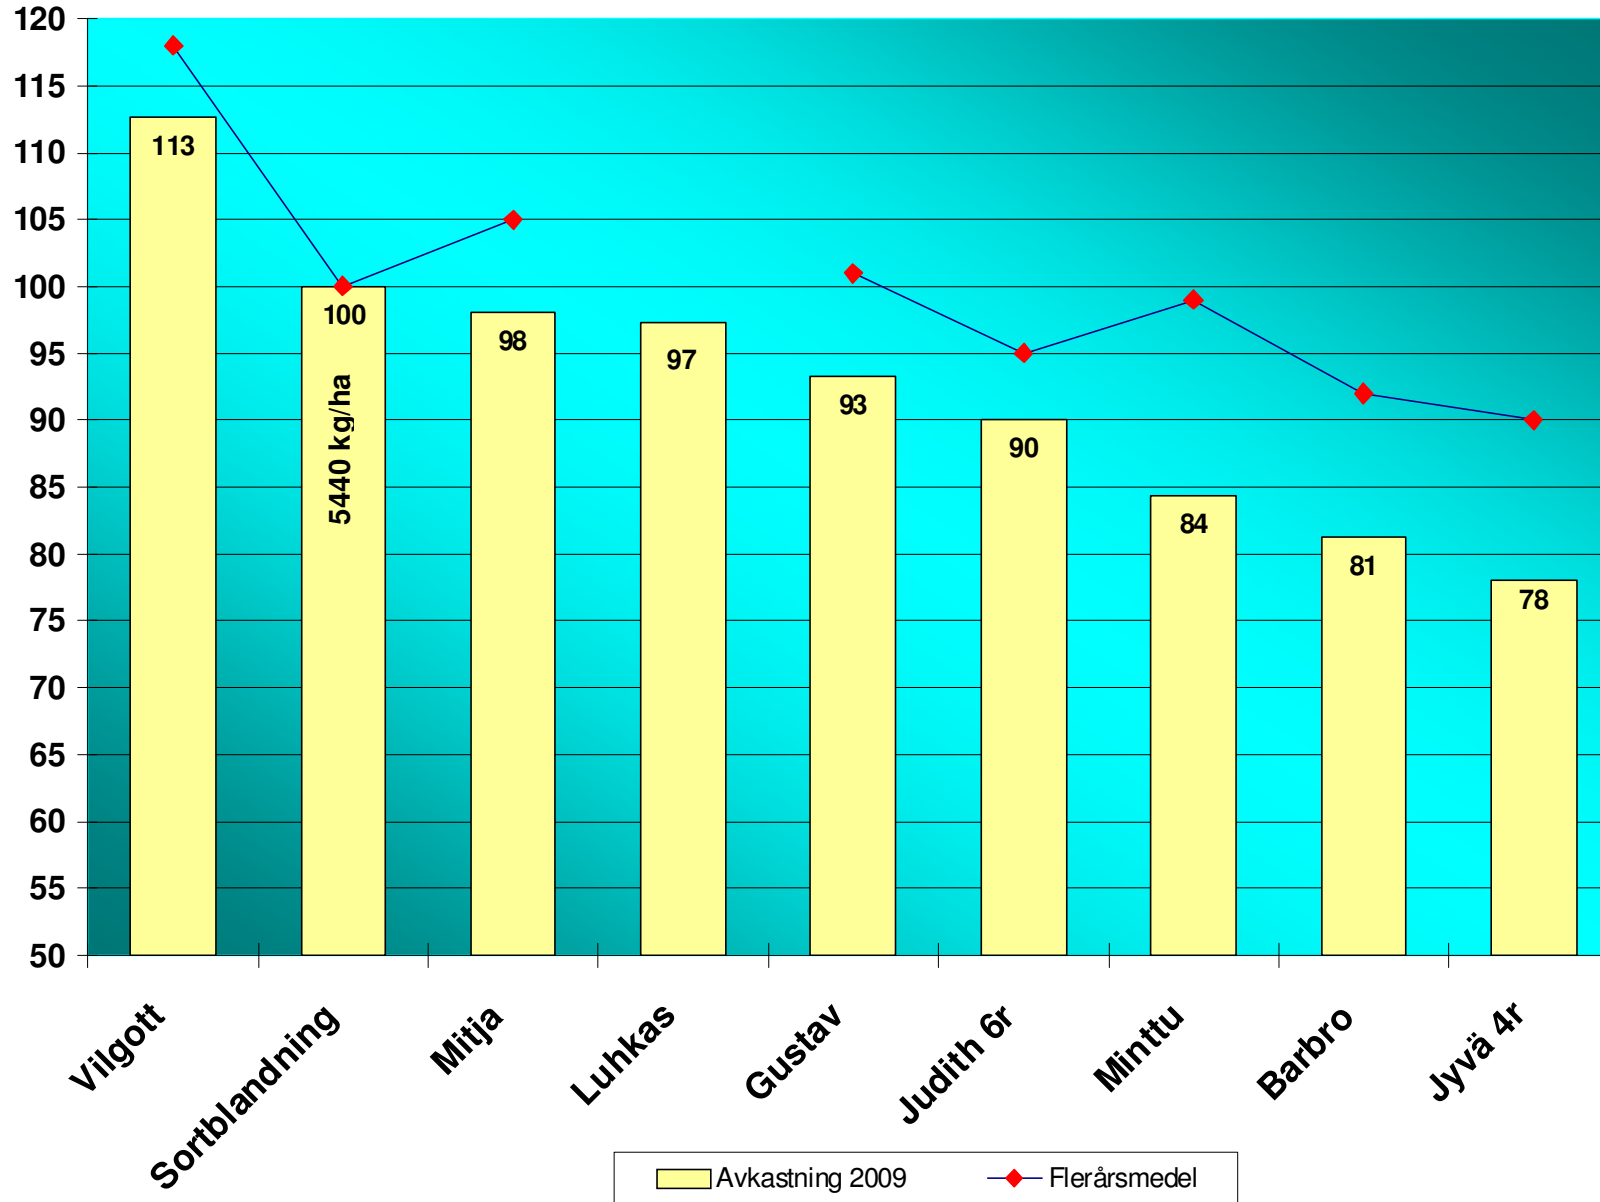

Sortpresentation

Henrik Bergman
HS Konsult AB

KORN
 ÅRSVIS AVKASTNING
 Område G (W o X-län)

Kg/ha

KORN
3 försök 2009 i X o W-län

Relativt

KORN
Effekter av svampbehandling 3 försök i W o X-län år 2009

KORN

Mognadstid flerårsmedel

KORN
Stråstyrka, flerårsmedeltal omr. D-G

KORN

Rymdvikter, flerårsmedel hela landet

ÅRSVIS AVKASTNING

Omr. G

kg/ha

■ Belinda ■ Cilla

HAVRE

Medeltal av 2 försök i X o W-län (SVEA) 2009

Relativtal

HAVRE

Mognadstid flerårsmedel

HAVRE
Stråstyrka, flerårsmedeltal omr. D-G

HAVRE

Rymdvikt och tusenkornvikt, flerårsmedeltal omr. D-G