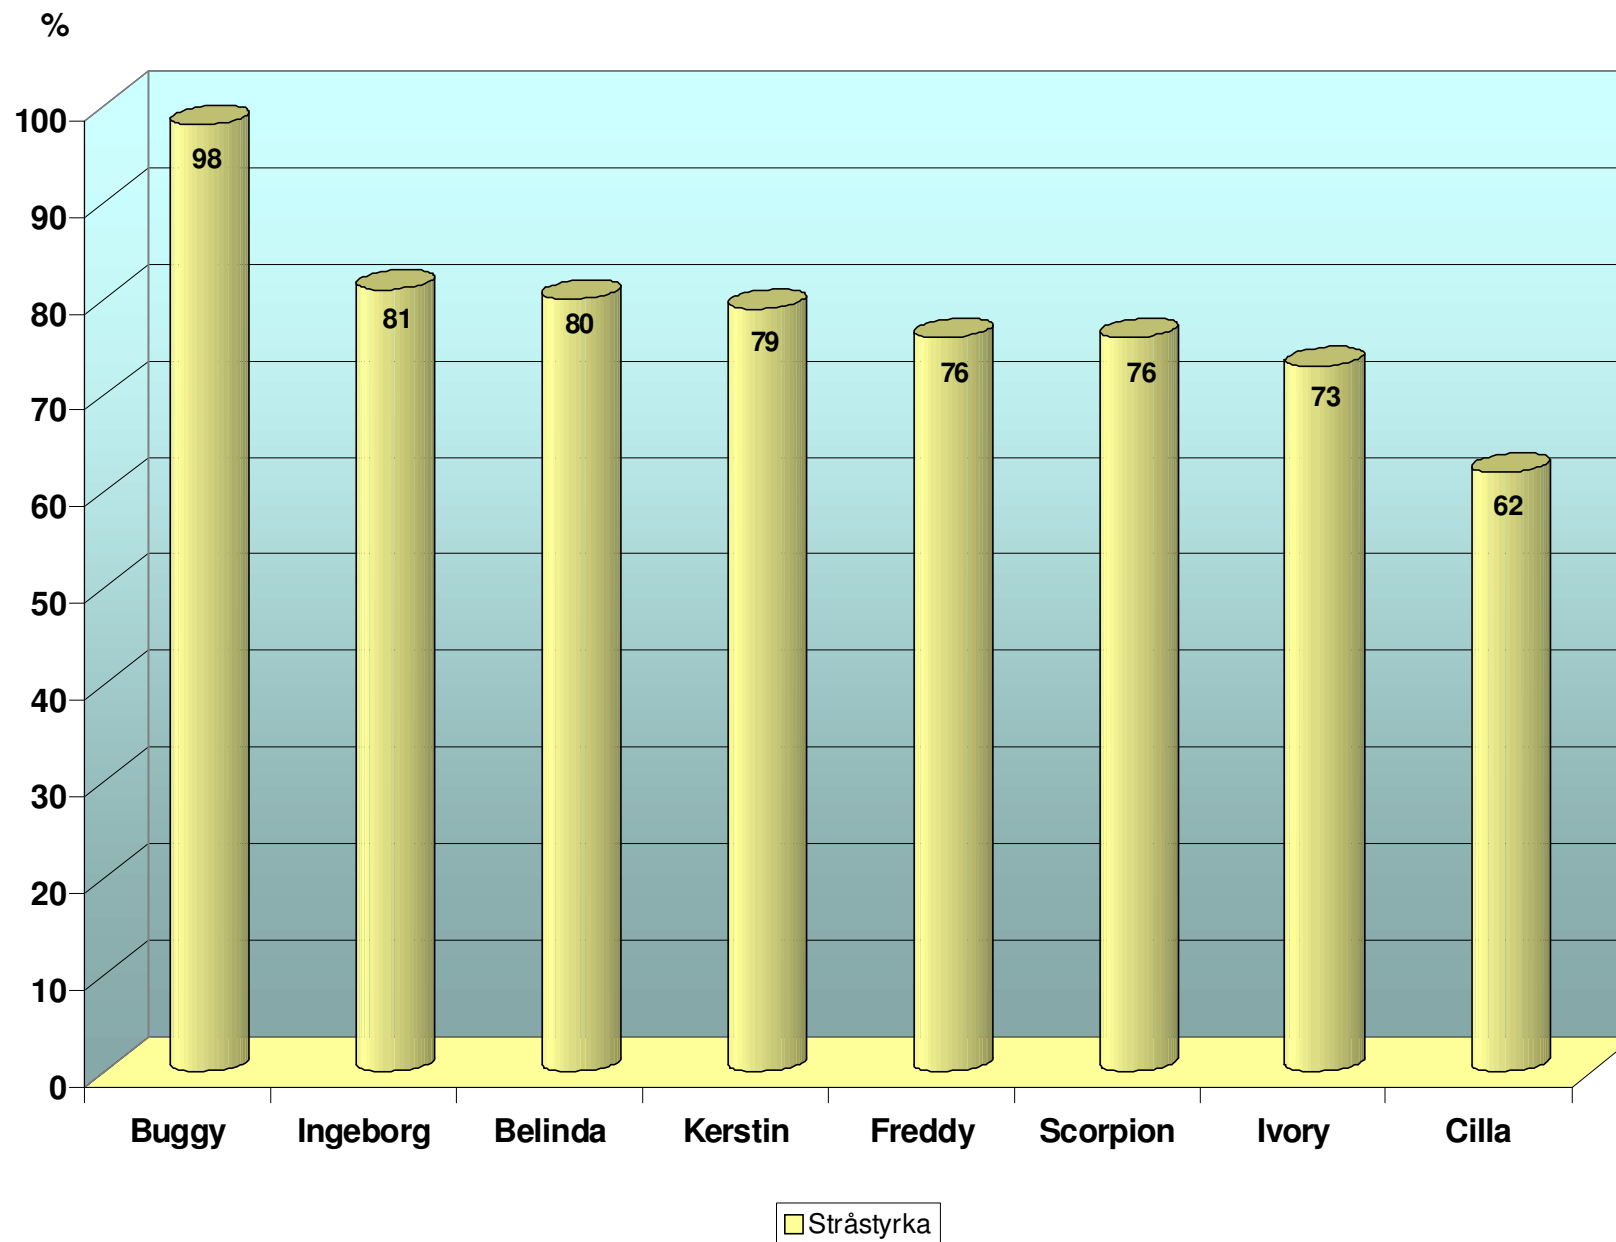

Sortpresentation

Henrik Bergman
HS Konsult AB

KORN
 ÅRSVIS AVKASTNING
 Område G (W o X-län)

Kg/ha

KORN
3 försök 2009 i X o W-län

Relativt

KORN
Effekter av svampbehandling 3 försök i W o X-län år 2009

KORN

Mognadstid flerårsmedel

KORN
Stråstyrka, flerårsmedeltal omr. D-G

KORN

Rymdvikter, flerårsmedel hela landet

ÅRSVIS AVKASTNING

Omr. G

kg/ha

■ Belinda ■ Cilla

HAVRE

Medeltal av 2 försök i X o W-län (SVEA) 2009

Relativtal

HAVRE

Mognadstid flerårsmedel

HAVRE
Stråstyrka, flerårsmedeltal omr. D-G

HAVRE

Rymdvikt och tusenkornvikt, flerårsmedeltal omr. D-G