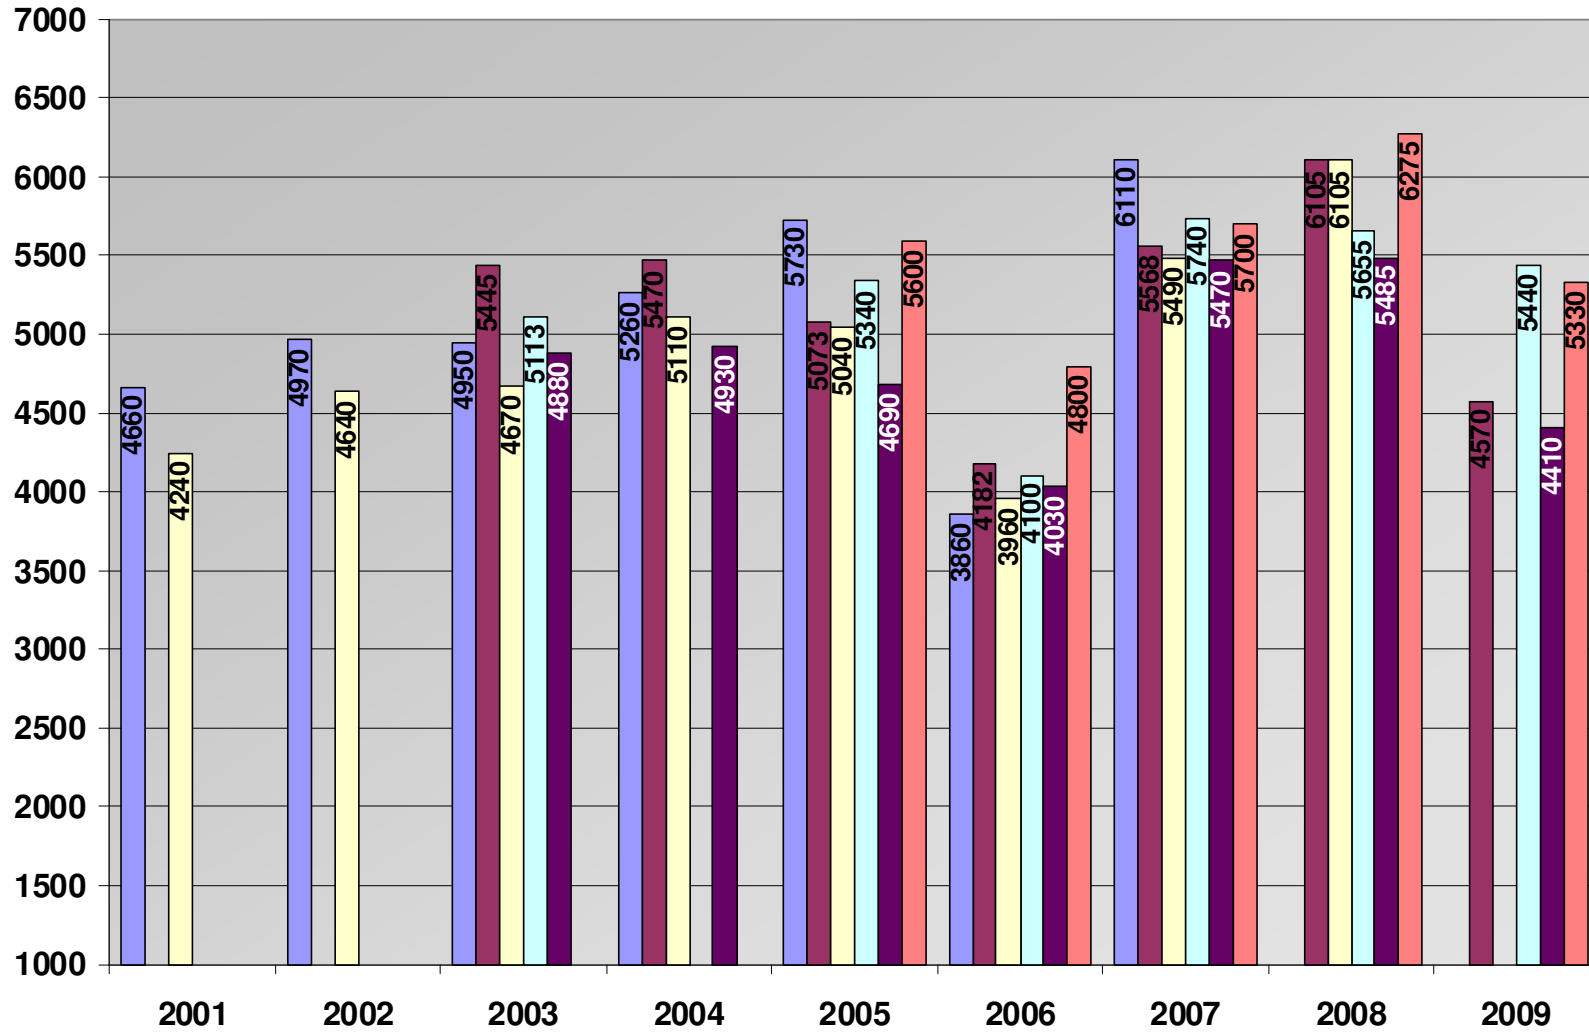

Sortpresentation

Henrik Bergman
HS Konsult AB

KORN
 ÅRSVIS AVKASTNING
 Område G (W o X-län)

Kg/ha

KORN
3 försök 2009 i X o W-län

Relativt

KORN
Effekter av svampbehandling 3 försök i W o X-län år 2009

KORN

Mognadstid flerårsmedel

KORN
Stråstyrka, flerårsmedeltal omr. D-G

KORN

Rymdvikter, flerårsmedel hela landet

ÅRSVIS AVKASTNING

Omr. G

kg/ha

■ Belinda ■ Cilla

HAVRE

Medeltal av 2 försök i X o W-län (SVEA) 2009

Relativtal

HAVRE

Mognadstid flerårsmedel

HAVRE
Stråstyrka, flerårsmedeltal omr. D-G

HAVRE

Rymdvikt och tusenkornvikt, flerårsmedeltal omr. D-G