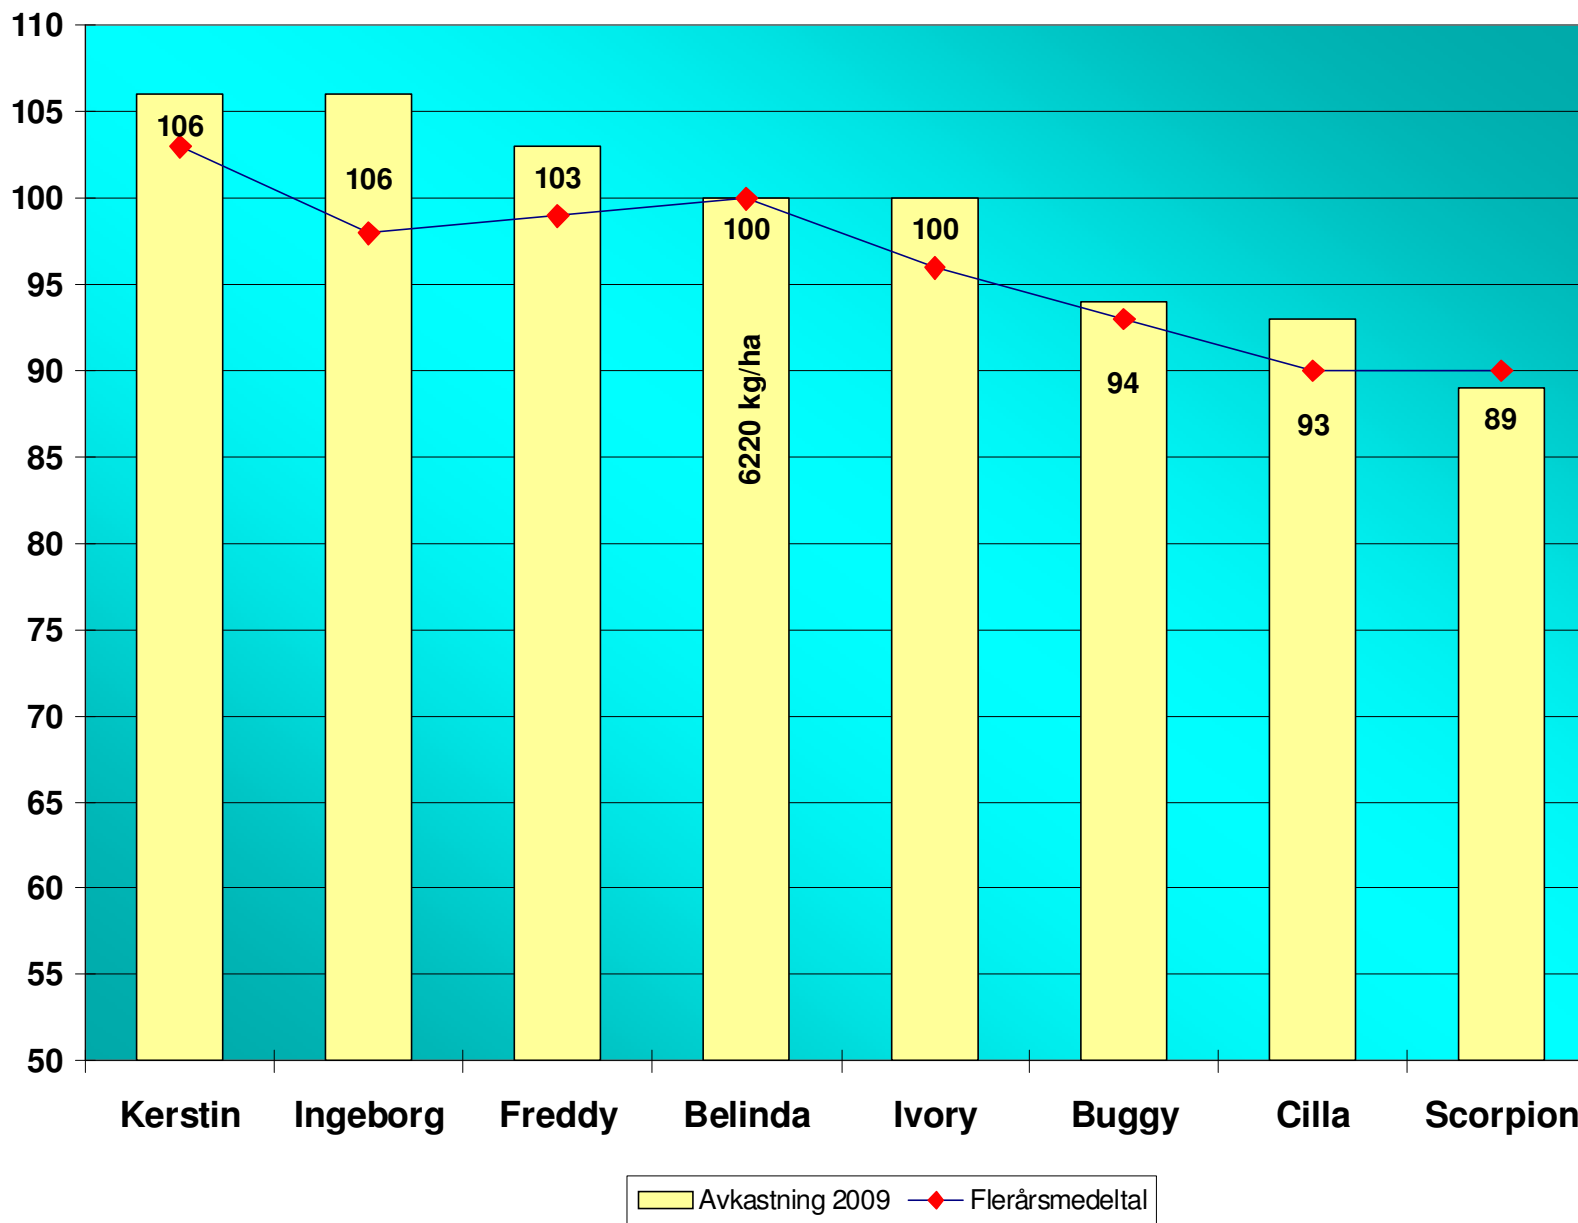

HAVRE

Medeltal av 2 försök i X o W-län (SVEA) 2009

Relativtal