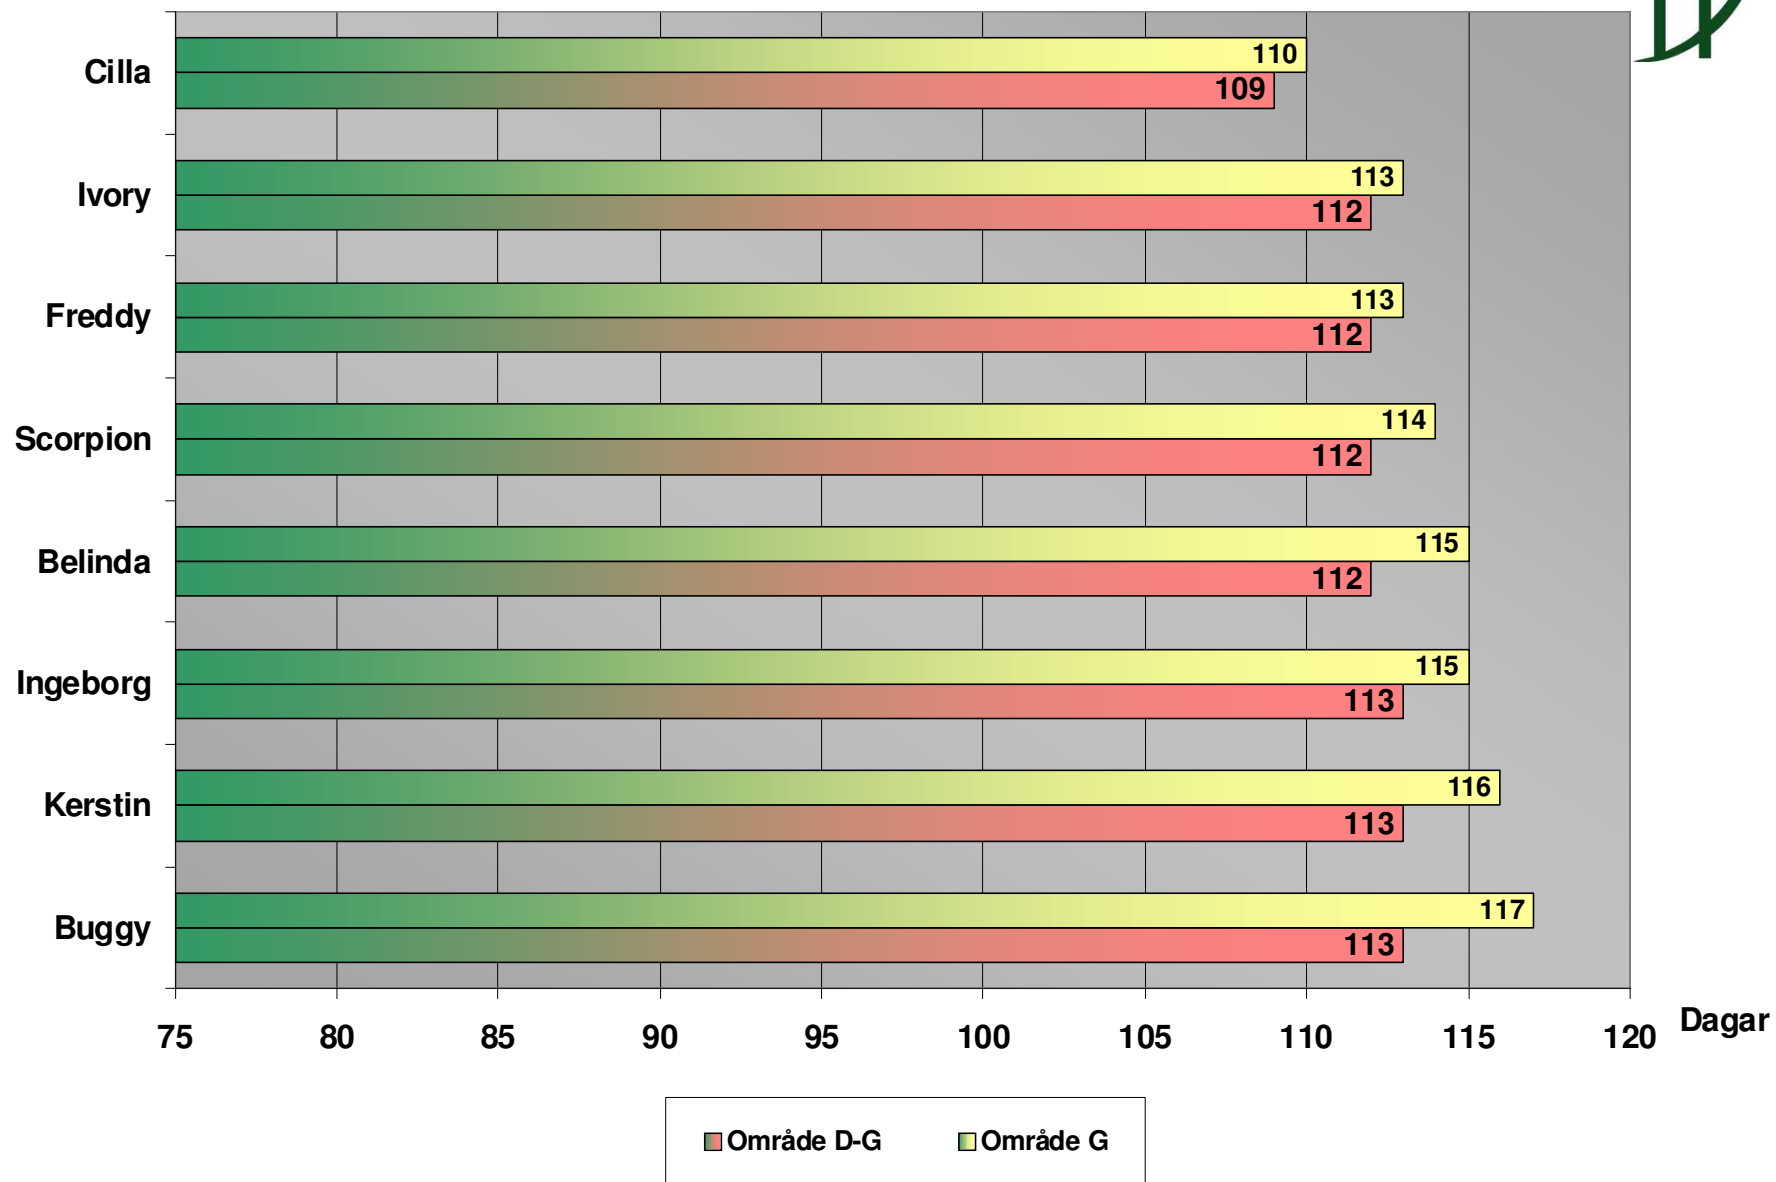

Sortpresentation

Henrik Bergman
HS Konsult AB

KORN
 ÅRSVIS AVKASTNING
 Område G (W o X-län)

Kg/ha

KORN
3 försök 2009 i X o W-län

Relativt

KORN
Effekter av svampbehandling 3 försök i W o X-län år 2009

KORN

Mognadstid flerårsmedel

KORN
Stråstyrka, flerårsmedeltal omr. D-G

KORN

Rymdvikter, flerårsmedel hela landet

ÅRSVIS AVKASTNING

Omr. G

kg/ha

■ Belinda ■ Cilla

HAVRE

Medeltal av 2 försök i X o W-län (SVEA) 2009

Relativtal

HAVRE

Mognadstid flerårsmedel

HAVRE
Stråstyrka, flerårsmedeltal omr. D-G

HAVRE

Rymdvikt och tusenkornvikt, flerårsmedeltal omr. D-G