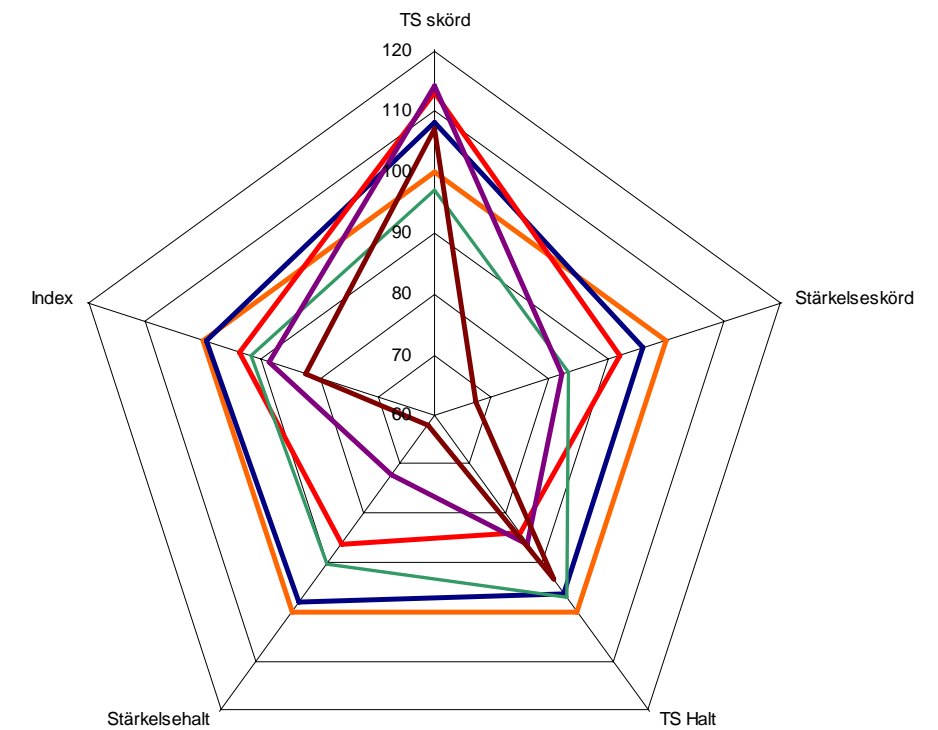

Majssorter

Anders Ericsson
Hushållningssällskapet

3 år 5-6 försök	TS-skörd Kg/ha	Stärkelseskörd Kg/ha	TS-halt %	Stärkelsehalt %
Avenir	9613 100	2757 100	30,8% 100	26,8% 100
Isberi	123	133	91	104
Patrick	116	110	97	92
Ravenna	95	79	93	83
Revolver	103	83	102	80

2 år 4 försök	Kg/ha	Kg/ha	%	%
Avenir	10306 100	2615 100	28,8% 100	23,4% 100
Adept	108	96	96	98
Award	113	92	84	86
Destiny	97	83	97	90
Nerissa	114	82	86	72
Paddy	107	67	93	62

— Avenir — Isberi — Patrick — Ravenna — Revolver