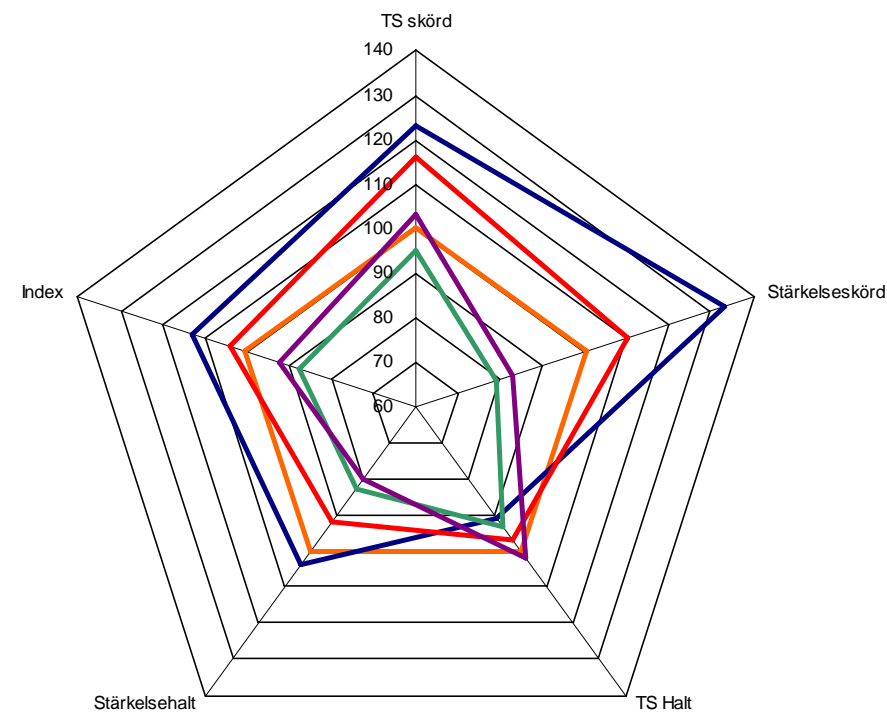

Majssorter

Anders Ericsson
Hushållningssällskapet

3 år 5-6 försök	TS-skörd Kg/ha	Stärkelseskörd Kg/ha	TS-halt %	Stärkelsehalt %
Avenir	9613 100	2757 100	30,8% 100	26,8% 100
Isberi	123	133	91	104
Patrick	116	110	97	92
Ravenna	95	79	93	83
Revolver	103	83	102	80

2 år 4 försök	Kg/ha	Kg/ha	%	%
Avenir	10306 100	2615 100	28,8% 100	23,4% 100
Adept	108	96	96	98
Award	113	92	84	86
Destiny	97	83	97	90
Nerissa	114	82	86	72
Paddy	107	67	93	62

— Avenir — Isberi — Patrick — Ravenna — Revolver