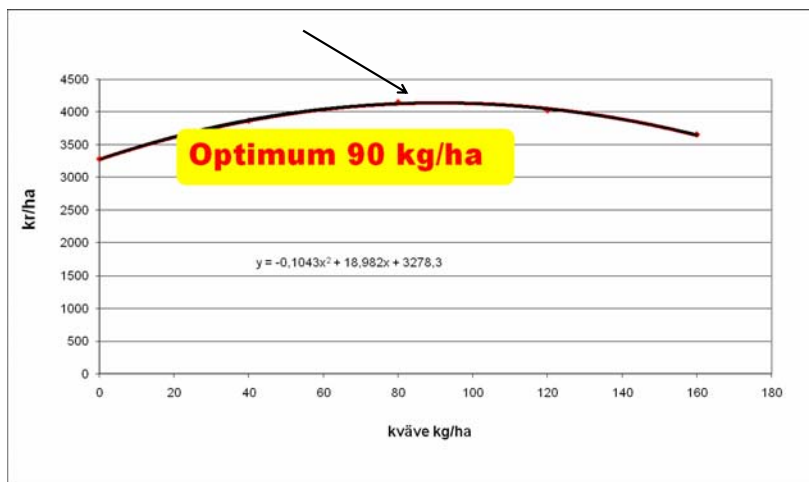

76 försök i vårraps 1983-1994 3 kr/kg raps, 17 kr/kg N