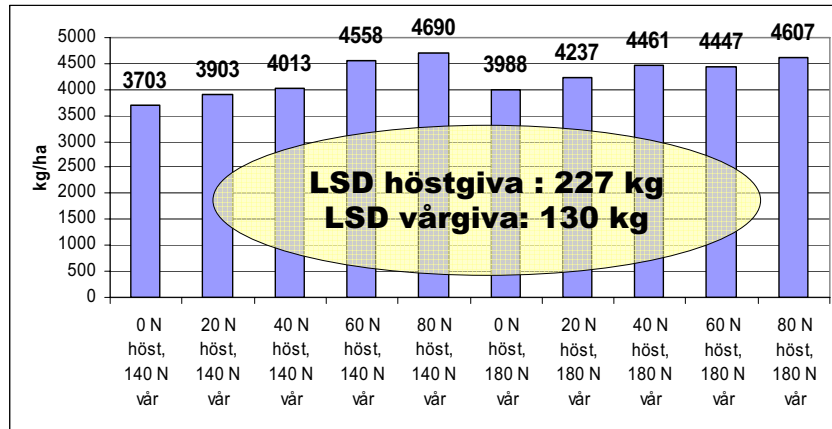

0-80 kg N på hösten, 140 el 180 på våren. 3 f 2008