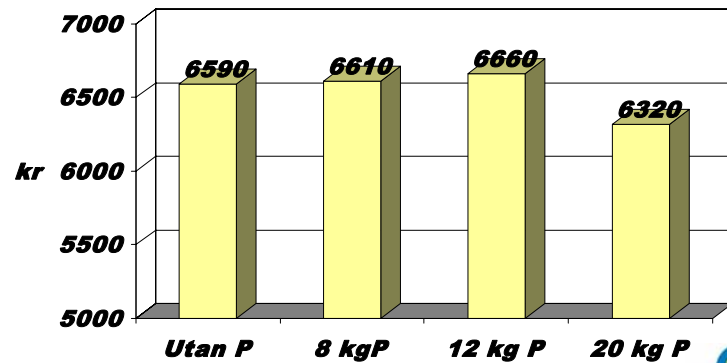

NPK till vårraps. Netto Fröpris 3 kr, P-pris 35 kr