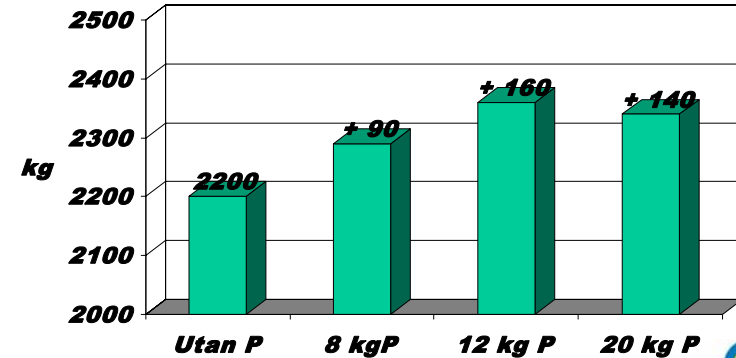

Kväve till höstraps våren 2009

120-130 kg/ha

NPK till vårraps. Kg frö OS 189 10 f. 2007-2008