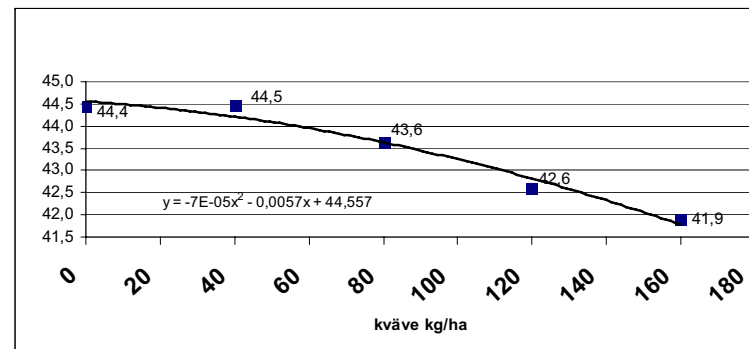

Oljehalten minskar med 0,02 procentenh. per kg N