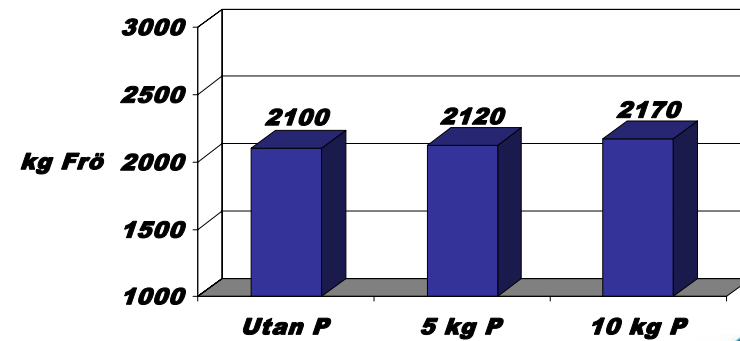

Fosfor i v.oljeväxter 2003 R3-3088 i Mälardalen. 6 f.