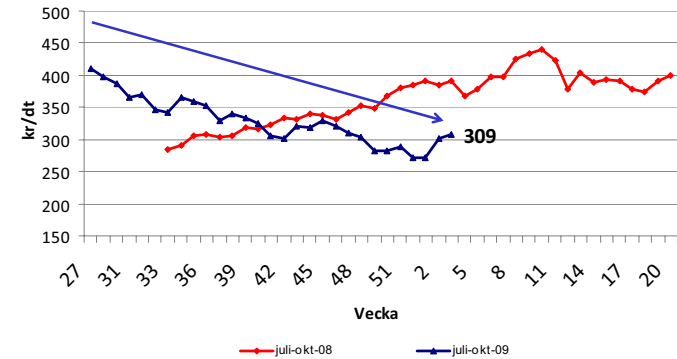

Vässad vårraps 2009

Sveakonferensen 14/1 2009

Johan Biärsjö
Svensk Raps

Räkna med 3 kr/kg

Lantmännens rapspris augusti 09

Merintäkt vid olika fröpris kr/ha

	Frö	Relativ råfett	Rapspris		
			2 kr	3 kr	4 kr
Joplin	2400	100	5010	7520	10 025
Heros	2370	100	- 30	- 56	-73
Larissa	2430	101	+ 40	+ 63	+ 86
Ritz	2500	103	+160	+240	+ 322
Rollo	2450	102	+100	+155	+ 209
Sheik	2370	97	-115	-173	- 230

Kväve till vårolja växter

- Nya priser ändrar förutsättningarna
- Lägre giva
- Priskänsligt optimum