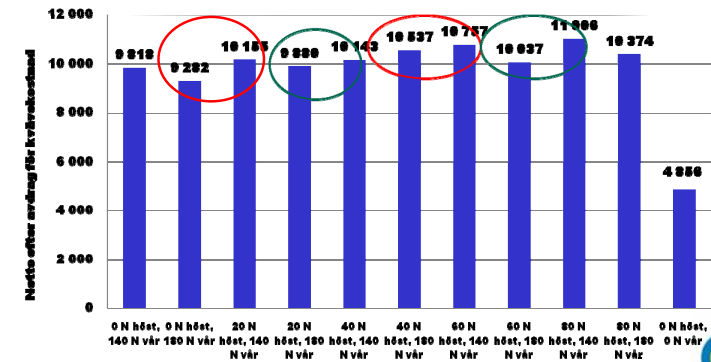

Ökad höstgiva sänker vårkvävebehovet

Bara tre försök

Men;
Rätt kvävegiva på hösten kan
innebära lägre totalgiva

Kvävegödsling till höstraps på våren

Fröpris	Kvävepris	Optimal vårgiva
2	11	117
3	11	146
3	14	130
4	14	150
4	11	163
4	20	125