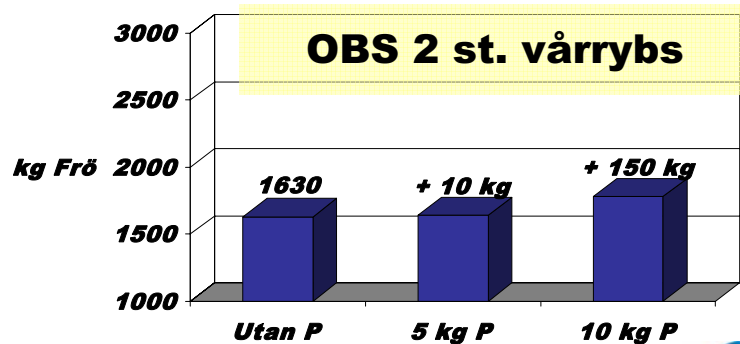

Fosfor i v.oljeväxter 2003

R3-3088 3 f med pH < 6,3

Fosfor till våroljeväxter?

- Våroljeväxter svarar på P-gödsling!
- Nettovinst om rapspris > 3kr/kg
- **Se upp med pH < 6,0**
  P-AL < 5
- **Ge 10-15 kg/ha P**

Sortval oljelin 2003-2007

Sort	Frö kg/ha	Råfett kg/ha	Råfett rel.	Råfett %	Antal förs.
Taurus	2270	920	100	44,7	15
Sunrise	2140	850	93	44,1	12
Recital	2270	910	99	44,3	12
Abacus	2120	830	91	43,4	8
Bilton	2270	910	99	44,3	5
Ceb 0511	2150	850	93	43,8	5

Endast ett försök 2008 är godkänt. Bekräftar bilden av Taurus som den mest odlingsvärda sorten.

Sortegenskaper oljelin

	Mognad dagar	Strållängd cm	Stråstyrka %
Taurus	124	62	83
Sunrise	119	58	78
Recital	128	63	83
Abacus	121	56	81
Bilton	126	68	82
Ceb 0511	123	59	83