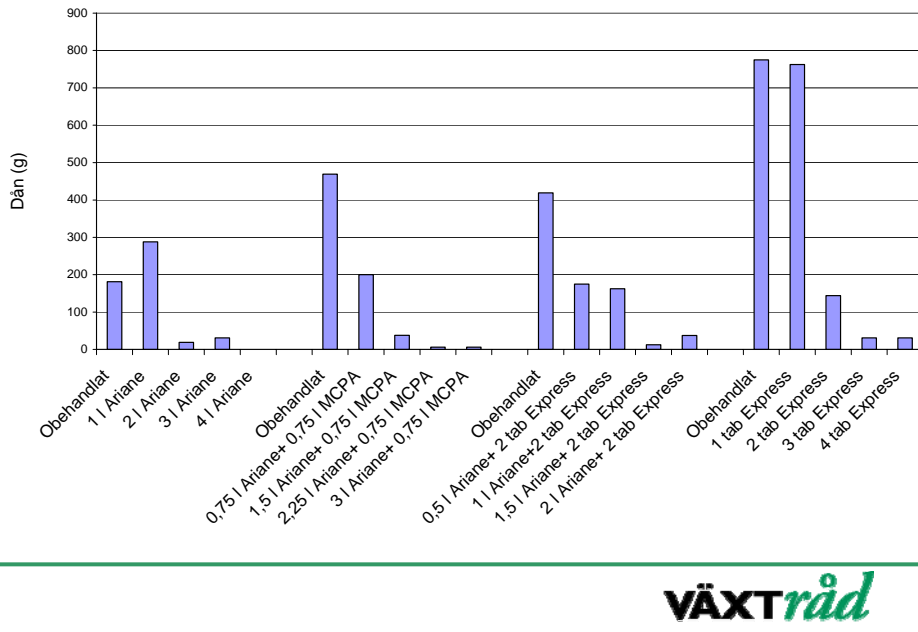

Linjärdosering Ariane m.fl.