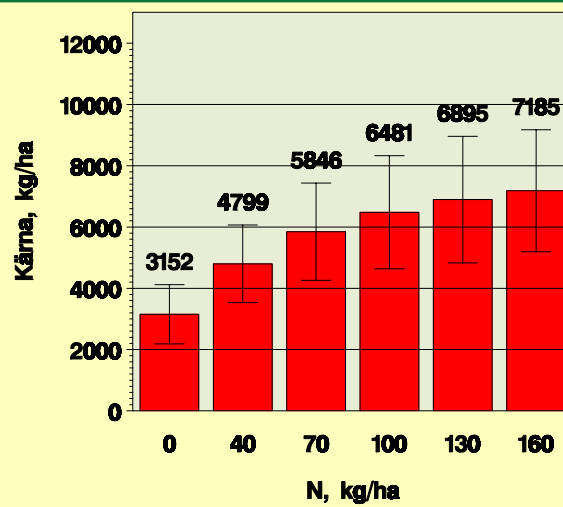

M3-2279. Kvävegödsling till havre

2008-01-15
Lennart Mattsson