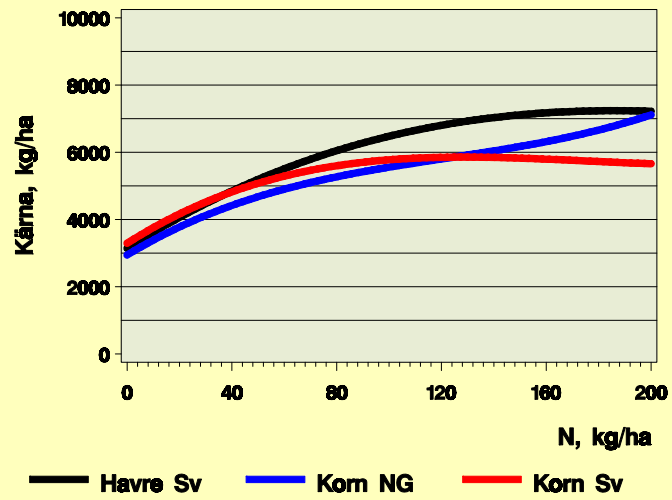

N-respons. Havre jämfört med korn

2008-01-15
Lennart Mattsson