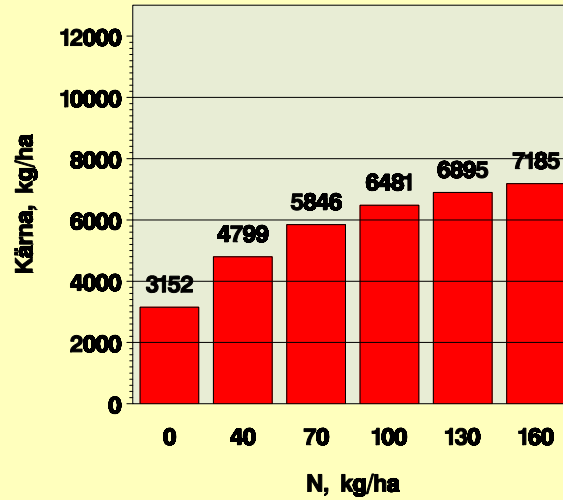

### M3-2279. Kvävegödsling till havre

2008-01-15  
Lennart Mattsson