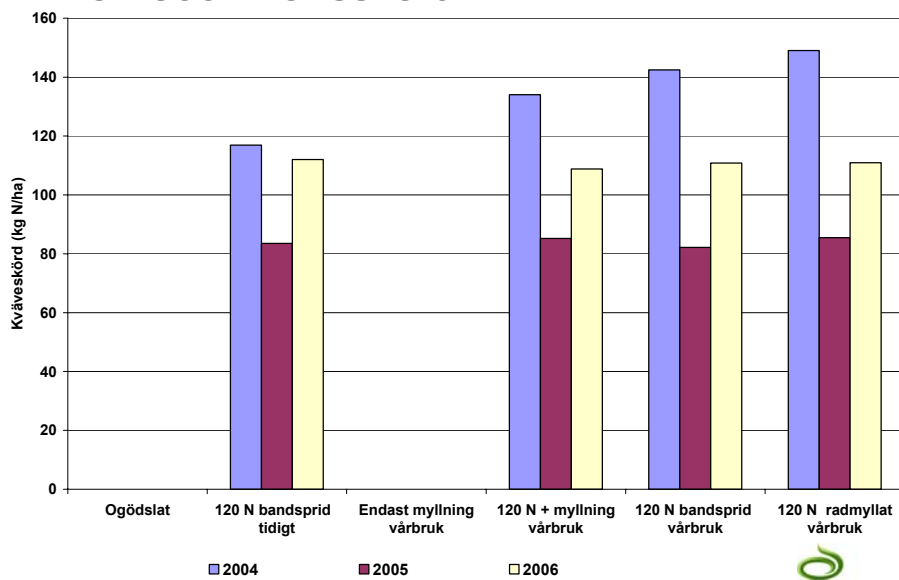

L3-2500 Kväveskörd

2007-01-11
- 5 -