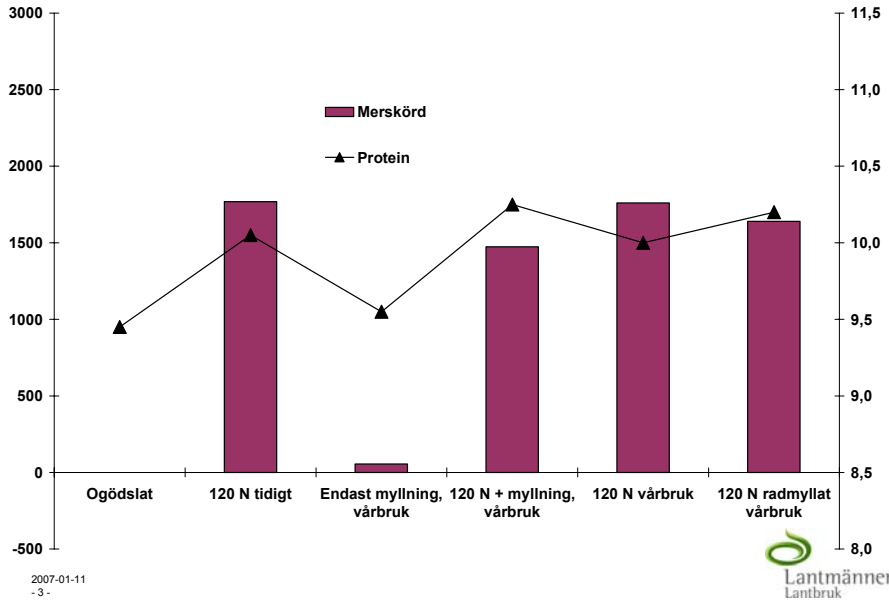

L3-2500 Vinass till höstvetete, 2006