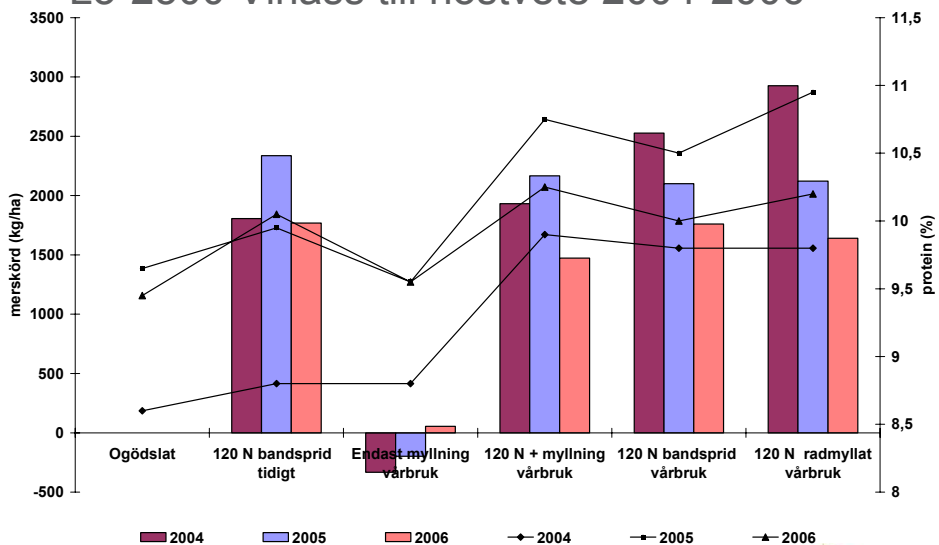

L3-2500 Vinass till höstvete

- ▷ 6 försök under tre år i Mälardalen
- ▷ Spridningstidpunkt
- ▷ Spridningsteknik
- ▷ Konventionellt ogödslat höstvete

L3-2500 Vinass till höstvete, led:

- ▷ Ogödslat
- ▷ 120 kg N tidigt, bandspridning
- ▷ Endast myllning
- ▷ 120 kg N vid vårbruk, bandspridning + myllning
- ▷ 120 kg N vid vårbruk, bandspridning
- ▷ 120 kg N vid vårbruk, radmyllning

L3-2500 Vinass till höstvetete, 2006

L3-2500 Vinass till höstvetete 2004-2006

L3-2500 Kväveskörd

2007-01-11
- 5 -