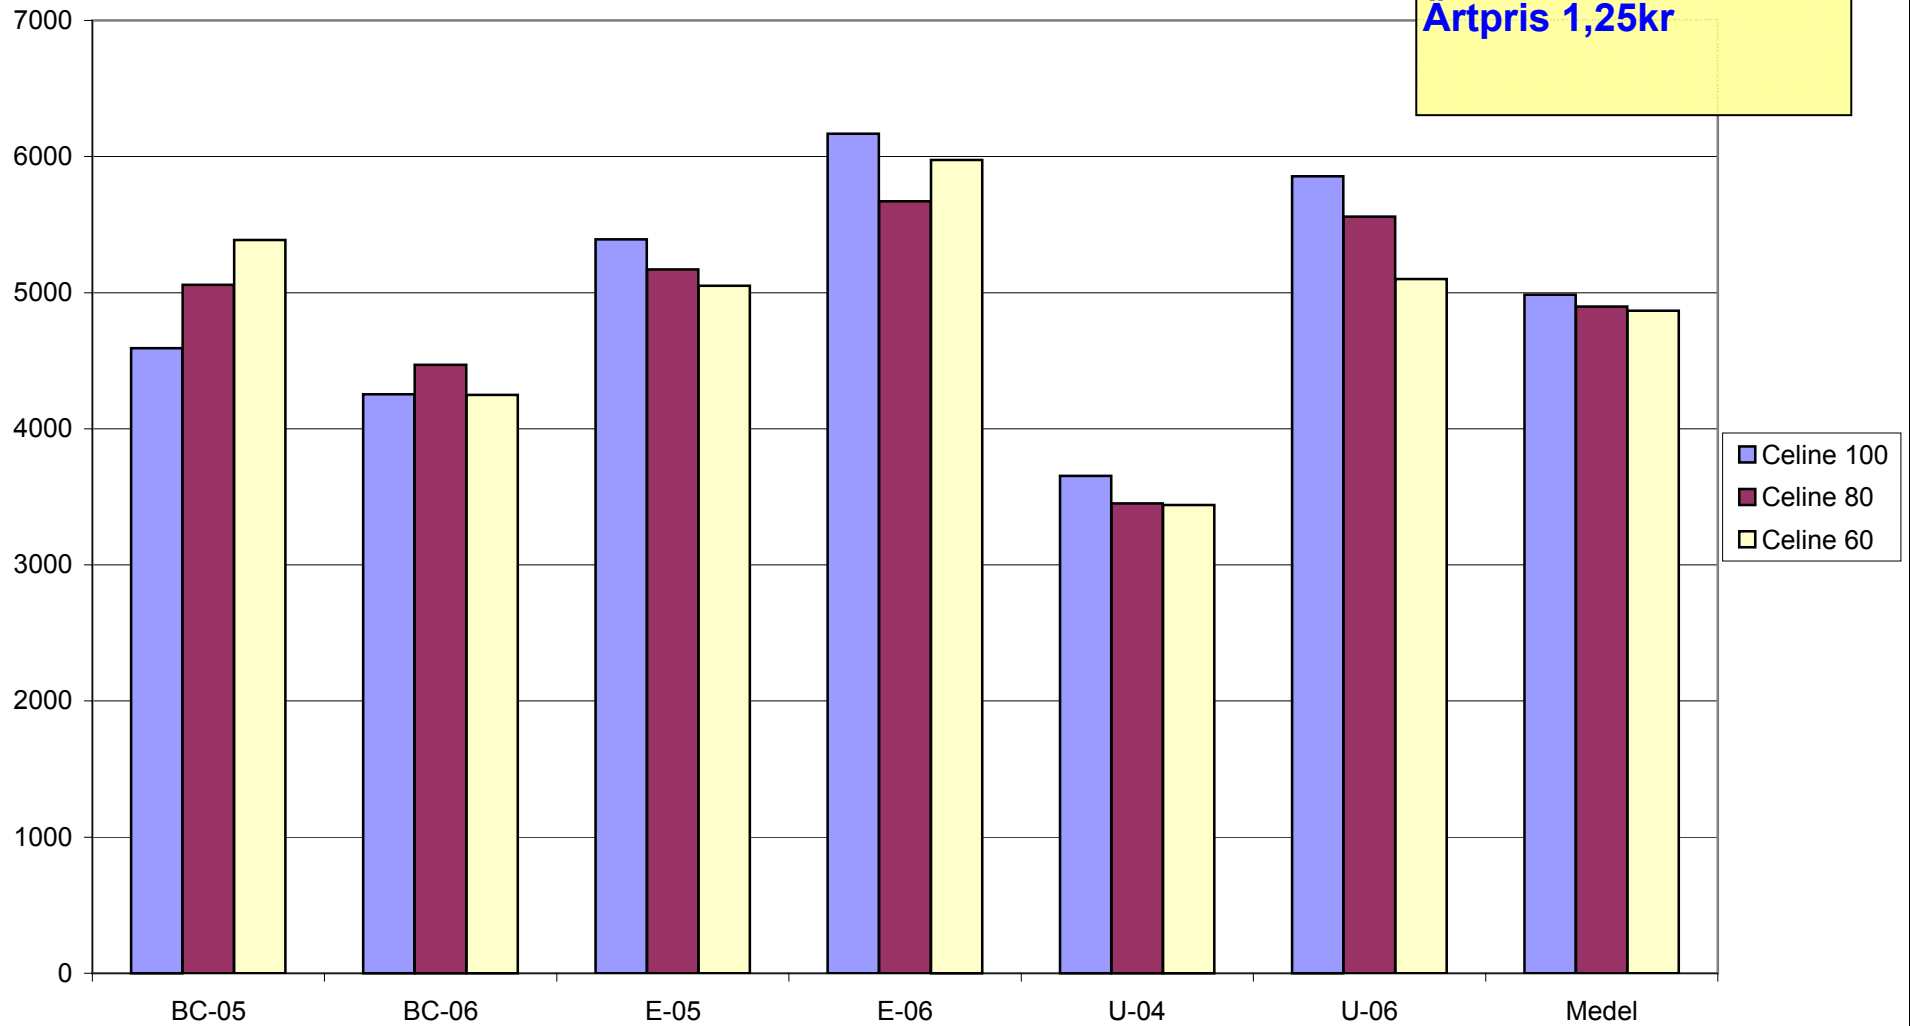

## Utsädesmängd ärter

- A Celine 100 grobara frön /m<sup>2</sup>
- B Celine 80 grobara frön / m<sup>2</sup>
- C Celine 60 grobara frön / m<sup>2</sup>

## Utädesmängd - Skörd

# Ärter

Skördintäkt - utsädeskostnad

Utsädespris 3,2kr

Ärpris 1,25kr