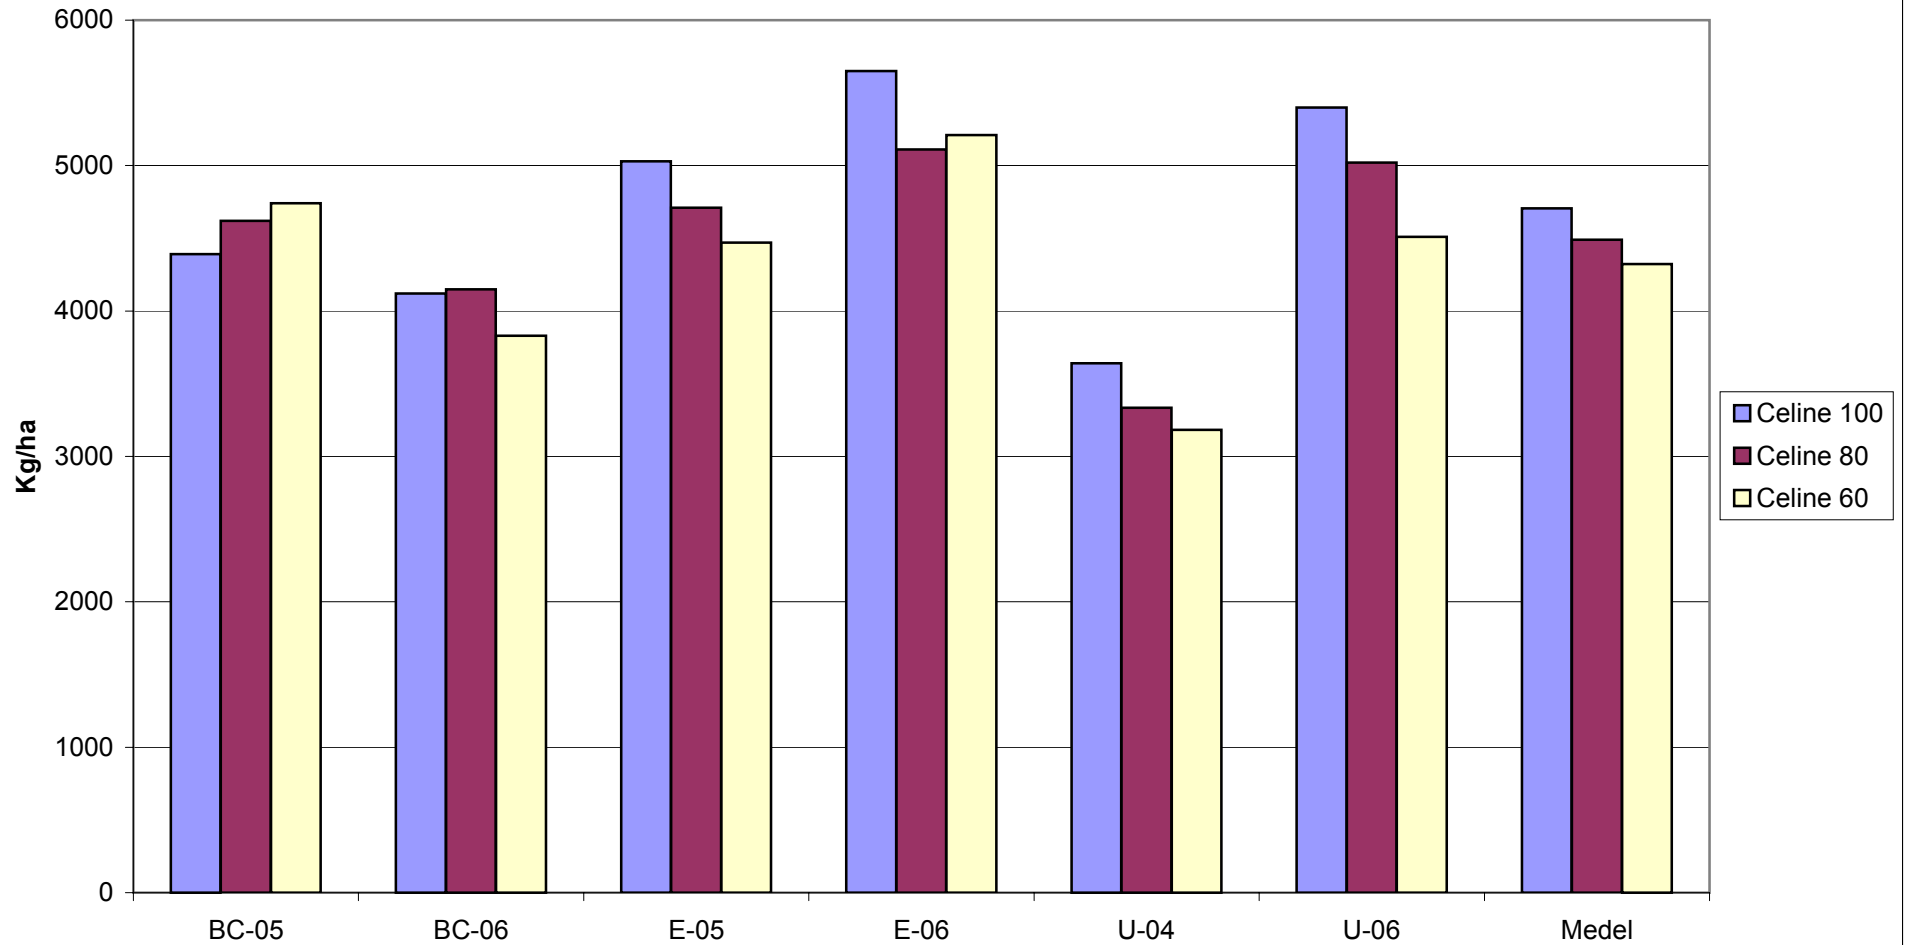

Ärter

Utädesmängd - Skörd