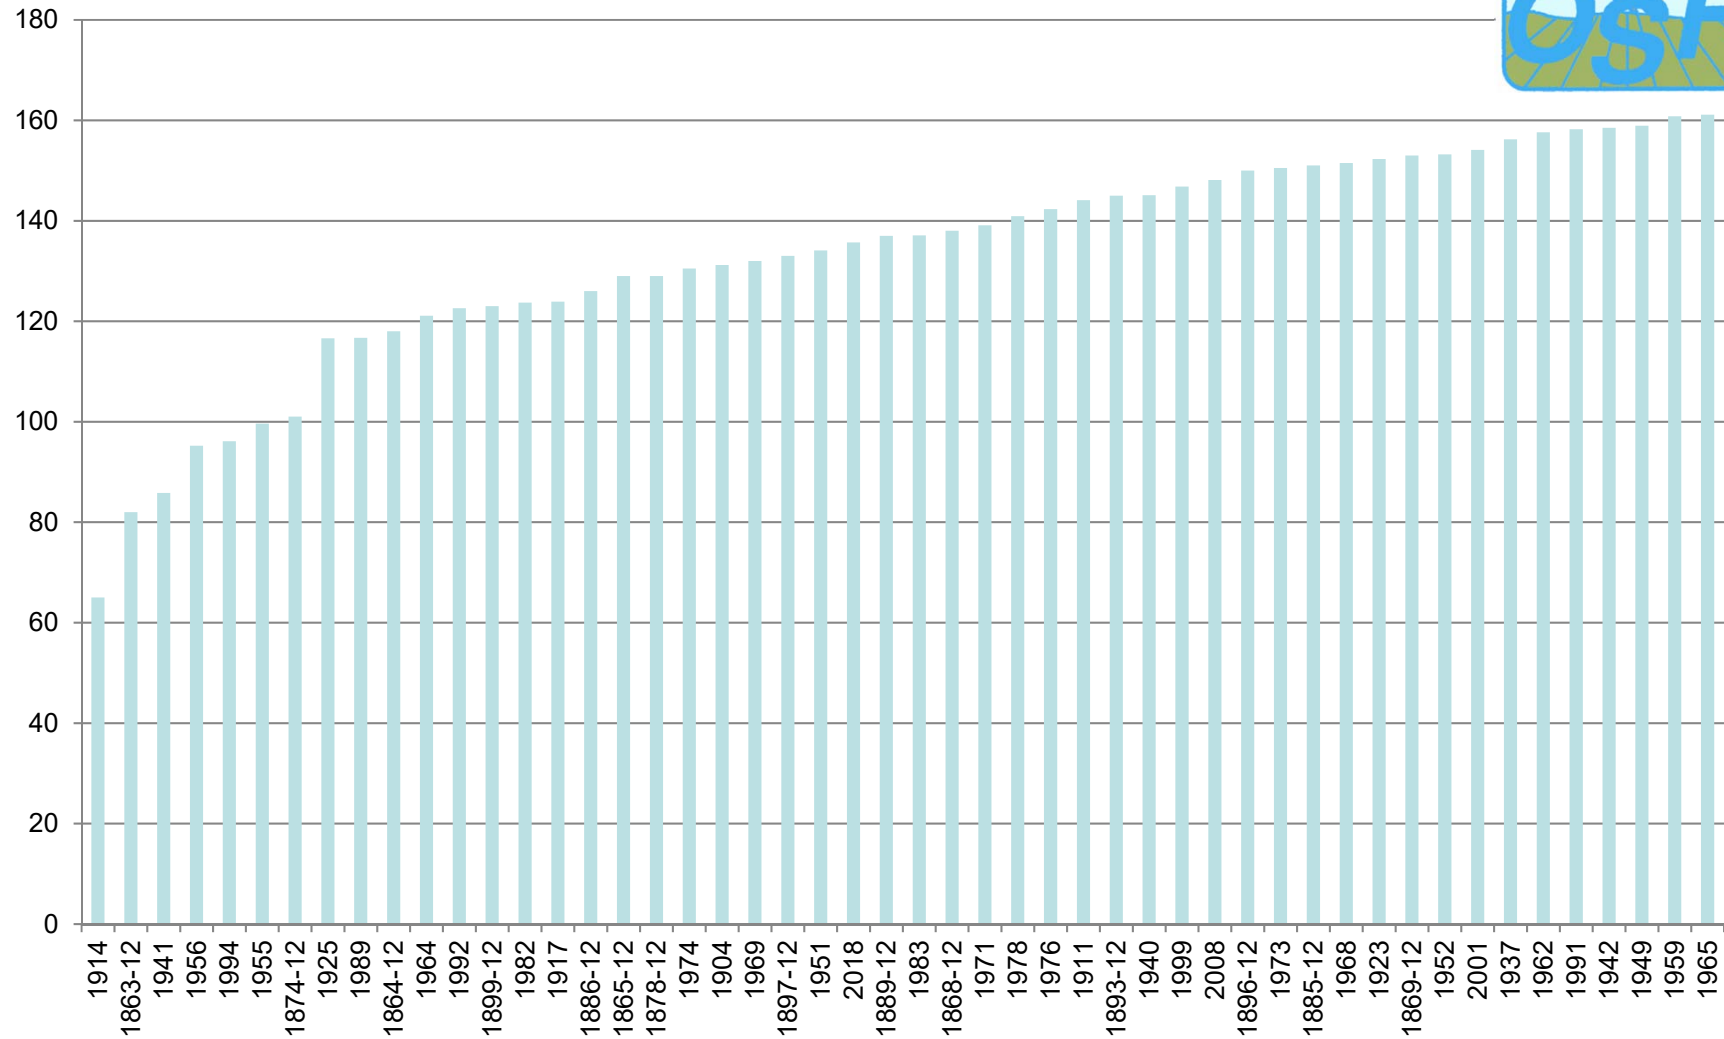

# Nederbörd april-juli Linköping/Malmslätt 1860-2018

källa SMHI historiska arkiv

# 50 torrast åren april-juli Linköping/Malmslätt 1860-2018

källa SMHI historiska arkiv