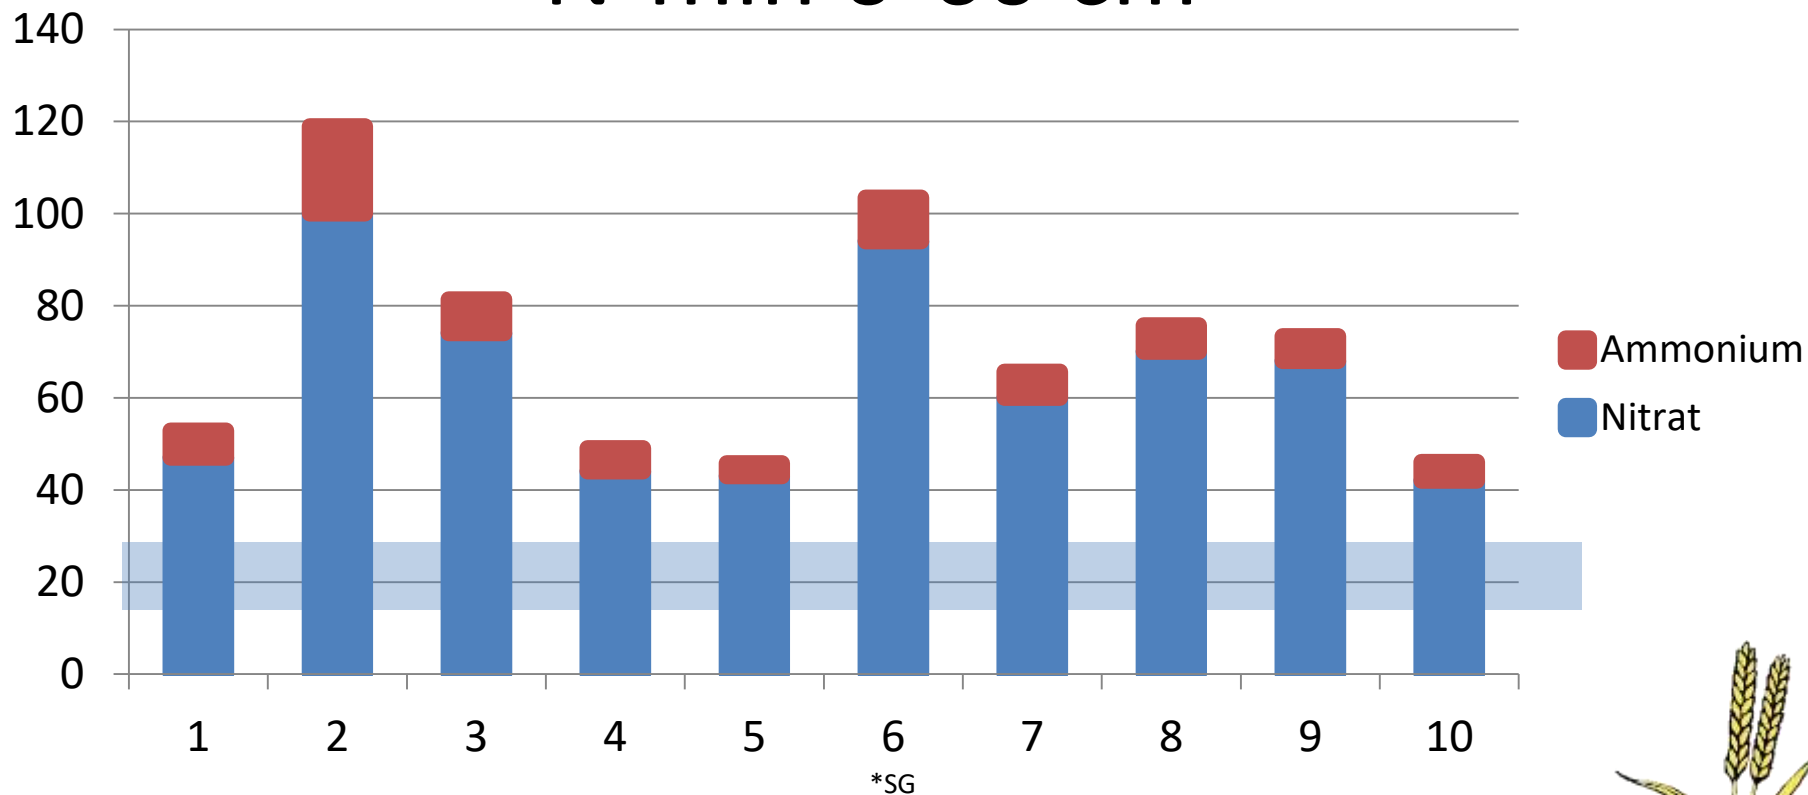

Kvävemätningar

Ellen Stolpe Nordin

ellen.stolpe.nordin@lovang.se

073-94 68 460

Nederbörd

Data från väderstation Malmslät (nr 562), sep till feb

N-min 0-60 cm

Yara handsensor

Kvävegödsling