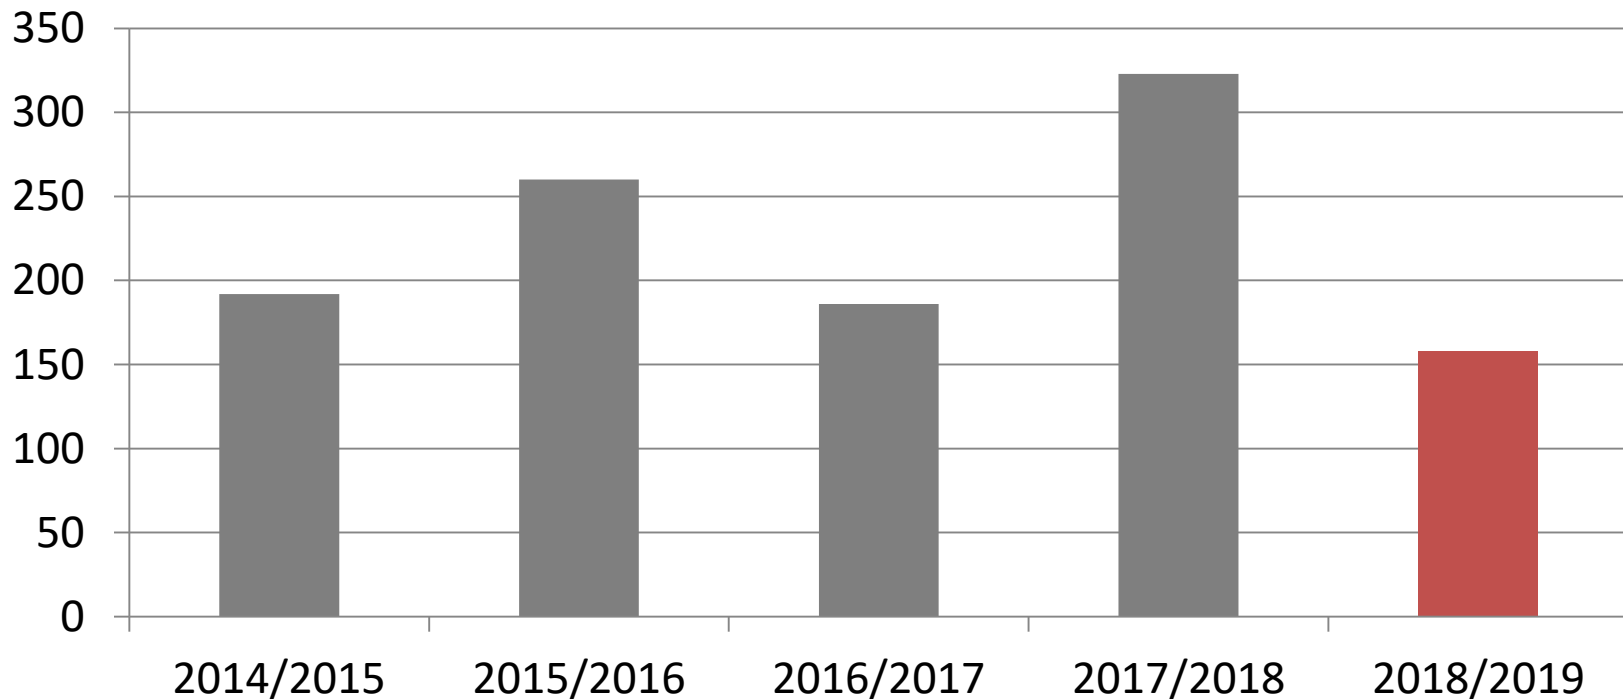

Kvävemätningar

Ellen Stolpe Nordin

ellen.stolpe.nordin@lovang.se

073-94 68 460

Nederbörd

Data från väderstation Malmslät (nr 562), sep till feb

N-min 0-60 cm

Yara handsensor